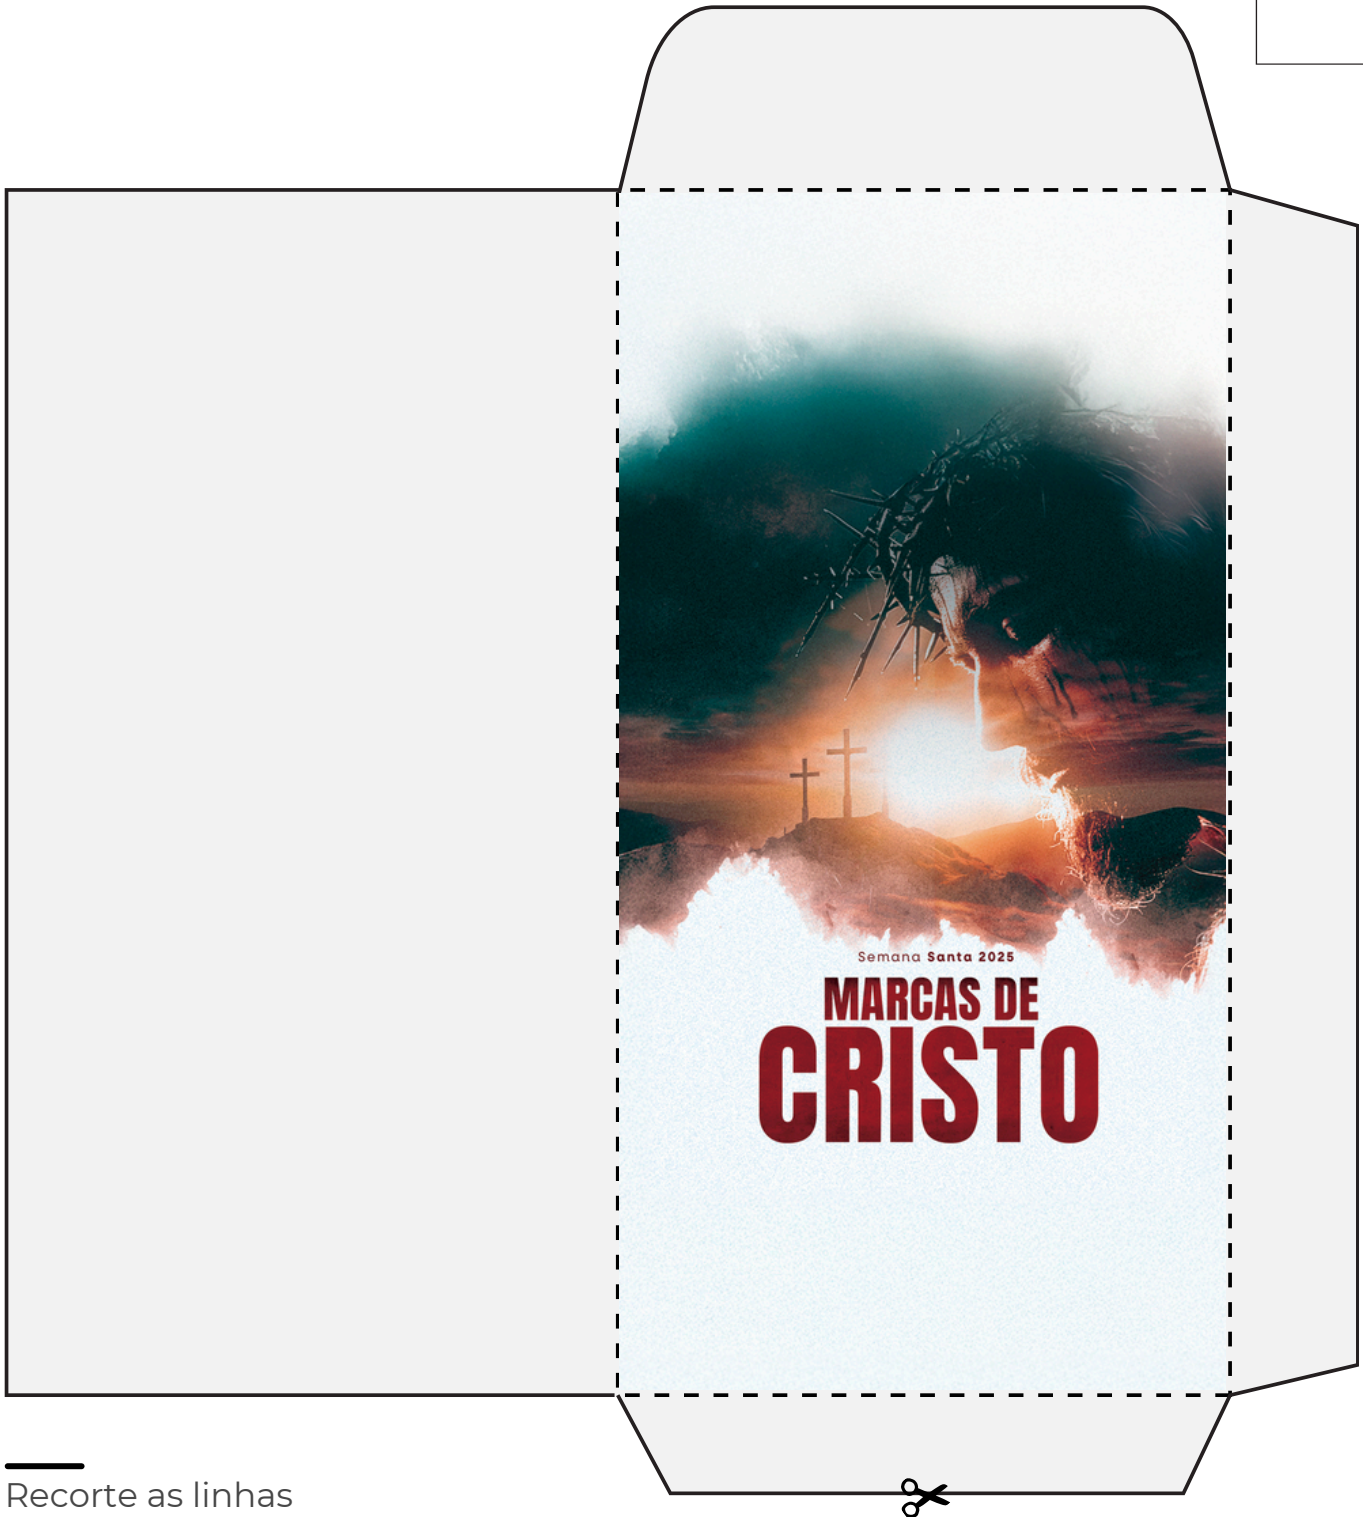

ENVELOPE
RETANGULAR

—
Recorte as linhas
retas

- - -
Dobre as linhas
pontilhadas.