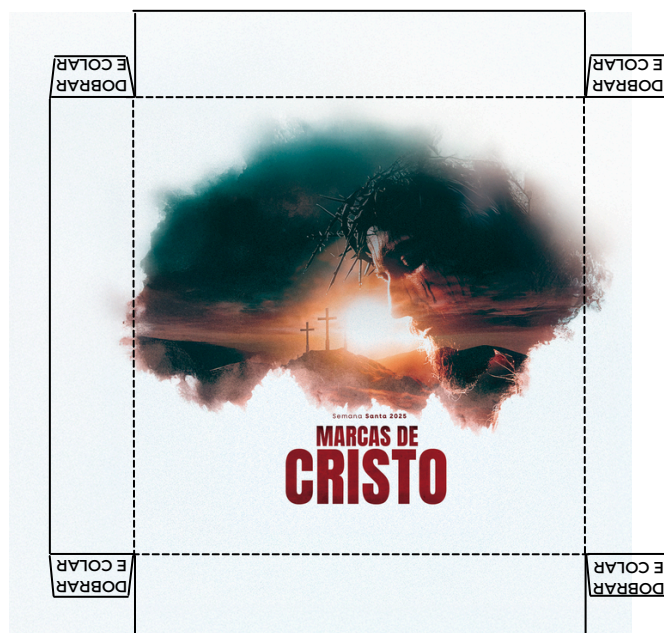

CLIQUE PARA SEGUIR

@monizesilva

PERMANENTES

Alguns kits são permanentes, e estão disponíveis para baixar no meu site.

visualcriativo.com.br

KITS PERMANENTES

CLIQUE PARA SEGUIR
@monizesilva

Semana Santa 2025

MARCAS DE CRISTO

CAIXINHA COM
TAMPA AVULSA

—
Recorte as linhas
retas

- - -
Dobre as linhas
pontilhadas.

Semana Santa 2025

**MARCAS DE
CRISTO**

CAIXINHA COM
TAMPA ACOPLADA

—
Recorte as linhas
retas