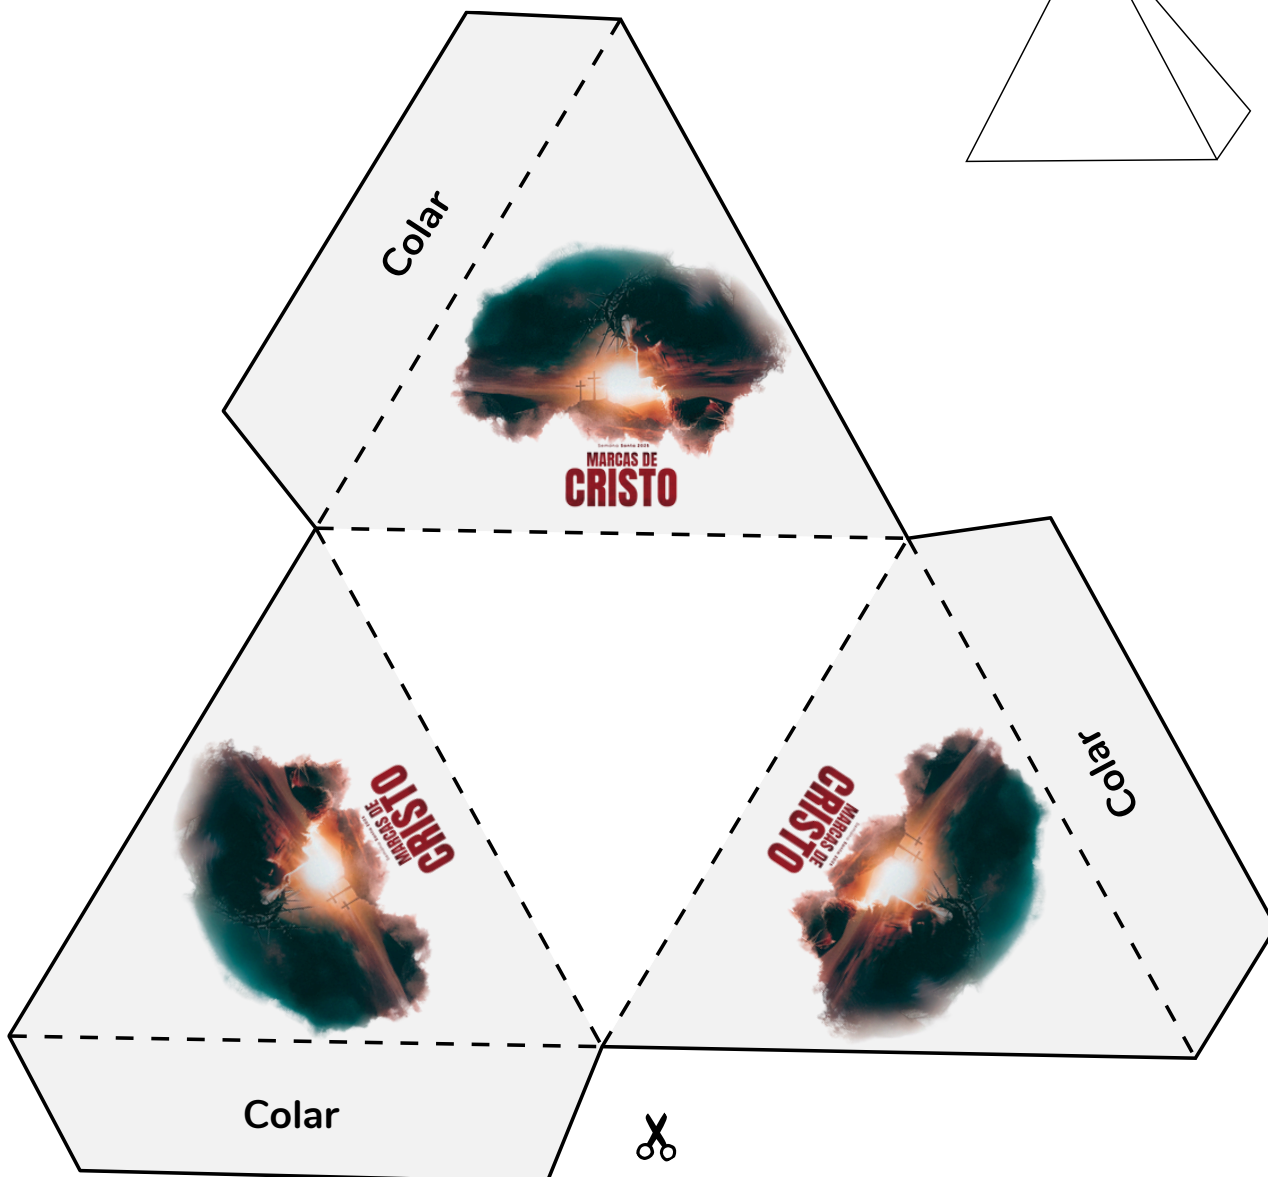

MARCAS DE CRISTO

CAIXINHA COM
TAMPA AVULSA

—
Recorte as linhas
retas

- - -
Dobre as linhas
pontilhadas.

Semana Santa 2025

**MARCAS DE
CRISTO**

CAIXINHA COM
TAMPA ACOPLADA

—
Recorte as linhas
retas

- - -
Dobre as linhas
pontilhadas.

CAIXINHA COM
TAMPA ACOPLADA

—
Recorte as linhas
retas

- - -
Dobre as linhas
pontilhadas.

CAIXINHA
TRIANGULO

—
Recorte as linhas
retas

Dobre as linhas
pontilhadas.

CAIXINHA BAIXA COM
TAMPA ACOPLADA

—
Recorte as linhas
retas

- - -
Dobre as linhas
pontilhadas.

ENVELOPE
RETANGULAR

—
Recorte as linhas
retas

- - -
Dobre as linhas
pontilhadas.

ENVELOPE
TRADICIONAL

—
Recorte as linhas
retas

- - -
Dobre as linhas
pontilhadas.

MARCADOR DE LUGAR MESA POSTA
IDENTIFICADOR DE
COMIDINHAS/LEMBRANCINHAS E ETC

—
Recorte as linhas
retas

- - -
Dobre as linhas
pontilhadas.

FECHO PARA
SAQUINHO

—
Recorte as linhas
retas

Dobre as linhas
pontilhadas.