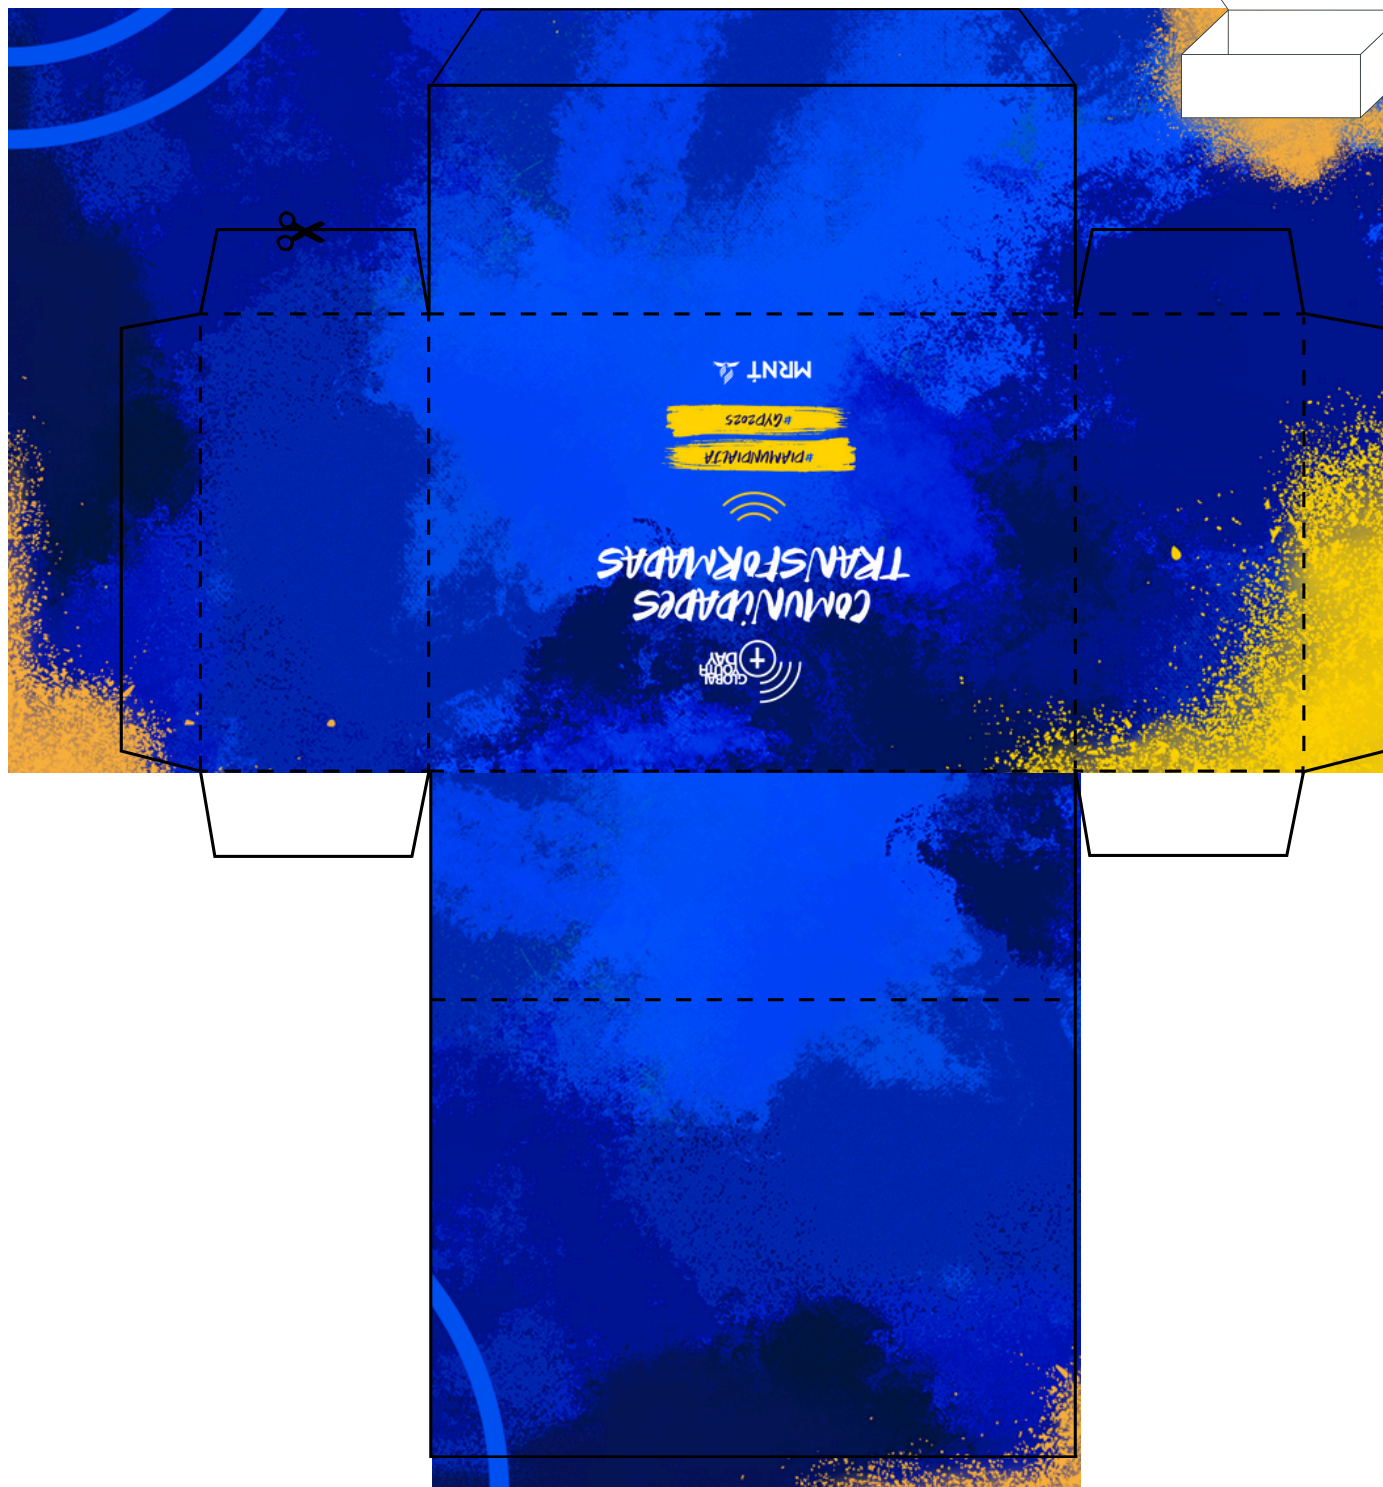

#DIAMUNDIALJA

#GYD2025

MRNT 

CAIXINHA COM
TAMPA ACOPLADA

—
Recorte as linhas
retas

- - -
Dobre as linhas
pontilhadas.

CAIXINHA
TRIANGULO

—
Recorte as linhas
retas

Dobre as linhas
pontilhadas.

CAIXINHA BAIXA COM
TAMPA ACOPLADA

—
Recorte as linhas
retas

- - -
Dobre as linhas
pontilhadas.

ENVELOPE
RETANGULAR

—
Recorte as linhas
retas

- - -
Dobre as linhas
pontilhadas.

ENVELOPE
TRADICIONAL