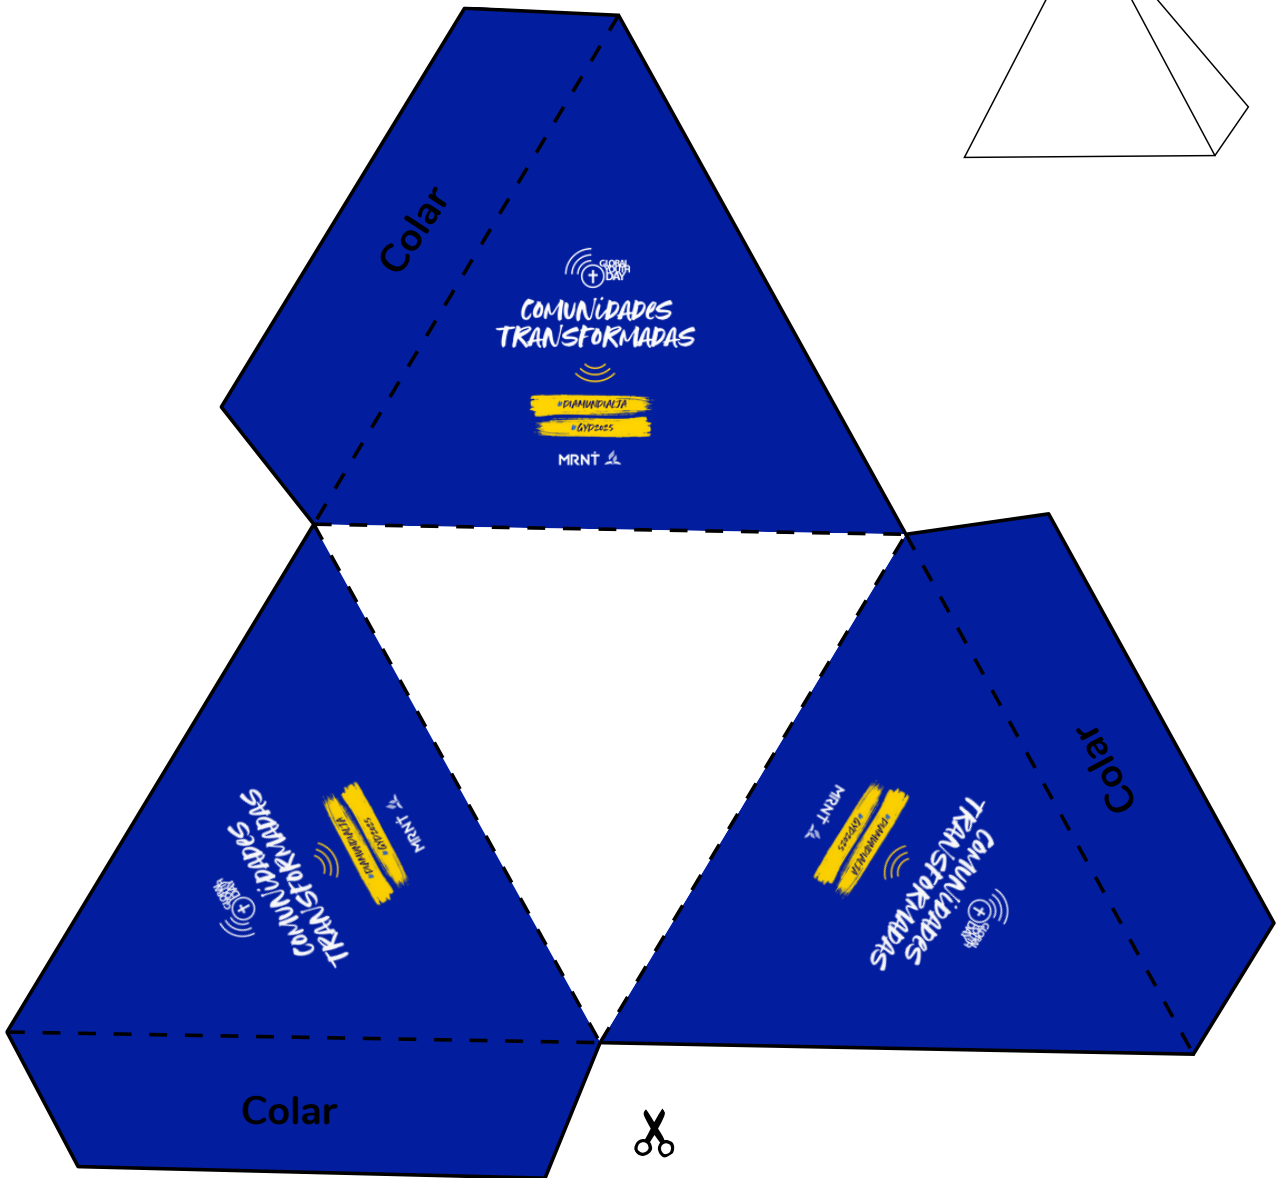

#DIAMUNDIALJA

#GYD2025

MRNT 

CAIXINHA COM
TAMPA ACOPLADA

—
Recorte as linhas
retas

- - -
Dobre as linhas
pontilhadas.

CAIXINHA
TRIANGULO

—
Recorte as linhas
retas

Dobre as linhas
pontilhadas.

CAIXINHA BAIXA COM
TAMPA ACOPLADA

—
Recorte as linhas
retas

- - -
Dobre as linhas
pontilhadas.

ENVELOPE
RETANGULAR

—
Recorte as linhas
retas

- - -
Dobre as linhas
pontilhadas.

ENVELOPE
TRADICIONAL

 Recorte as linhas
retas

 Dobre as linhas
pontilhadas.

MARCADOR DE LUGAR MESA POSTA
IDENTIFICADOR DE
COMIDINHAS/LEMBRANCINHAS E ETC

—
Recorte as linhas
retas

- - -
Dobre as linhas
pontilhadas.

FECHO PARA
SAQUINHO