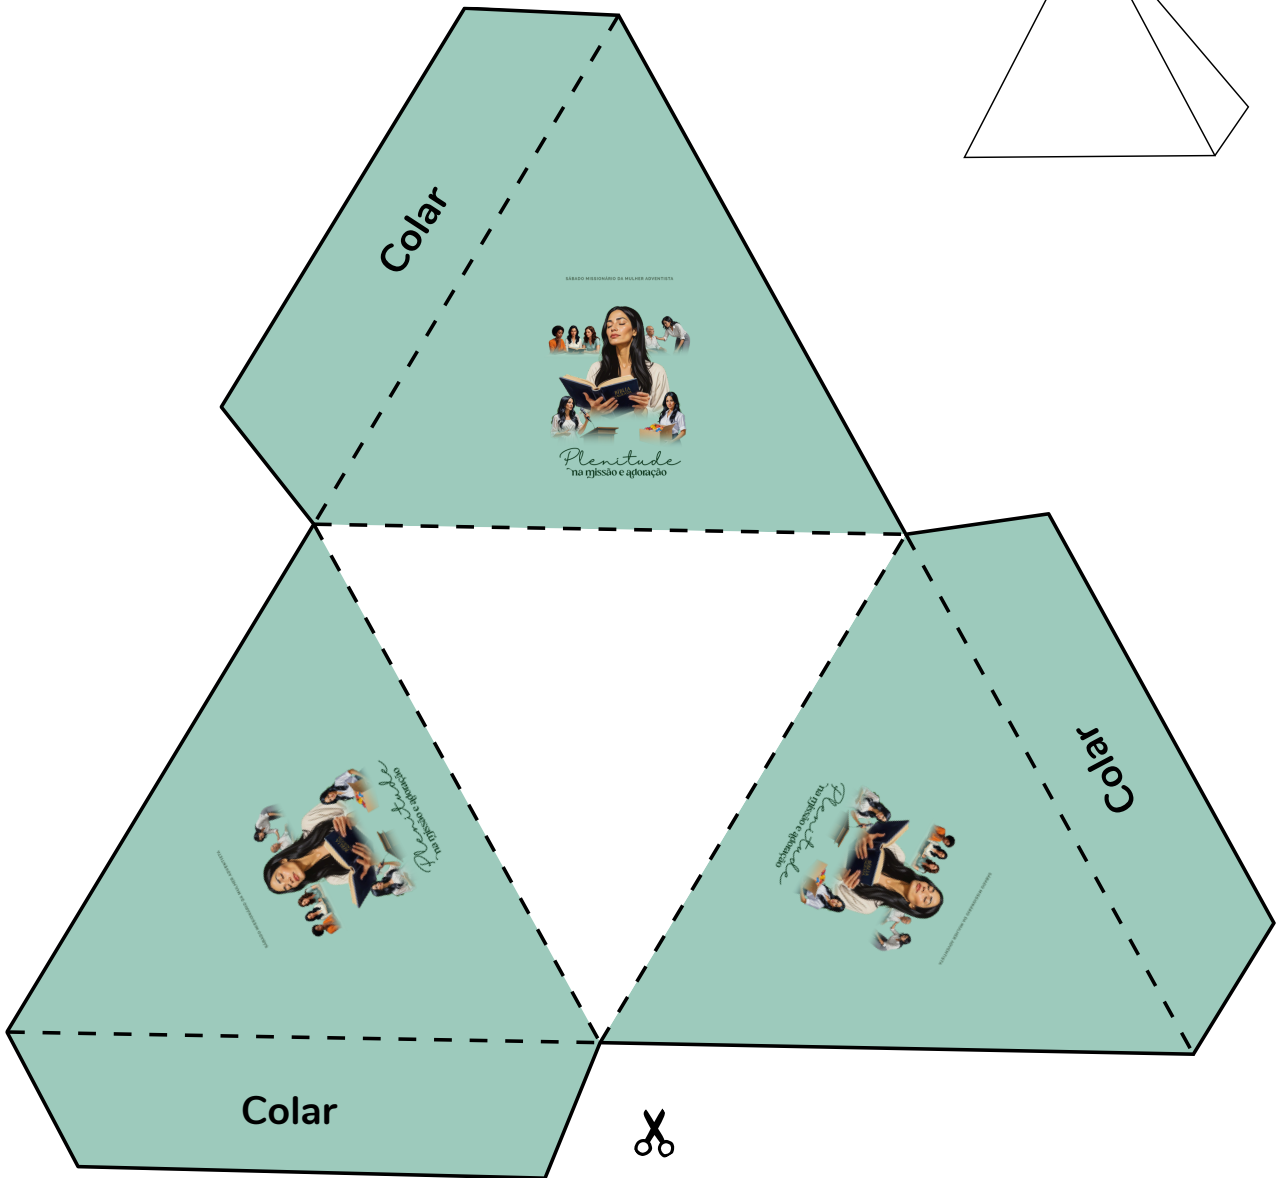

CAIXINHA COM  
TAMPA AVULSA

—  
Recorte as linhas  
retas

- - -  
Dobre as linhas  
pontilhadas.

CAIXINHA COM  
TAMPA ACOPLADA

—  
Recorte as linhas  
retas

- - -  
Dobre as linhas  
pontilhadas.

CAIXINHA  
TRIANGULO

—  
Recorte as linhas  
retas

- - -  
Dobre as linhas  
pontilhadas.

CAIXINHA BAIXA COM  
TAMPA ACOPLADA

—  
Recorte as linhas  
retas

- - -  
Dobre as linhas  
pontilhadas.

ENVELOPE  
RETANGULAR

—  
Recorte as linhas  
retas

- - -  
Dobre as linhas  
pontilhadas.

ENVELOPE  
TRADICIONAL

—  
Recorte as linhas  
retas

---  
Dobre as linhas  
pontilhadas.

MARCADOR DE LUGAR MESA POSTA  
IDENTIFICADOR DE  
COMIDINHAS/LEMBRANCINHAS E ETC

—  
Recorte as linhas  
retas

— — —  
Dobre as linhas  
pontilhadas.

BANDEIROLA  
TIPO 1 COM LOGO

—  
Recorte as linhas  
retas

---  
Dobre as linhas  
pontilhadas.

DOBRAR E COLAR

SÁBADO MISSIONÁRIO DA MULHER ADVENTISTA