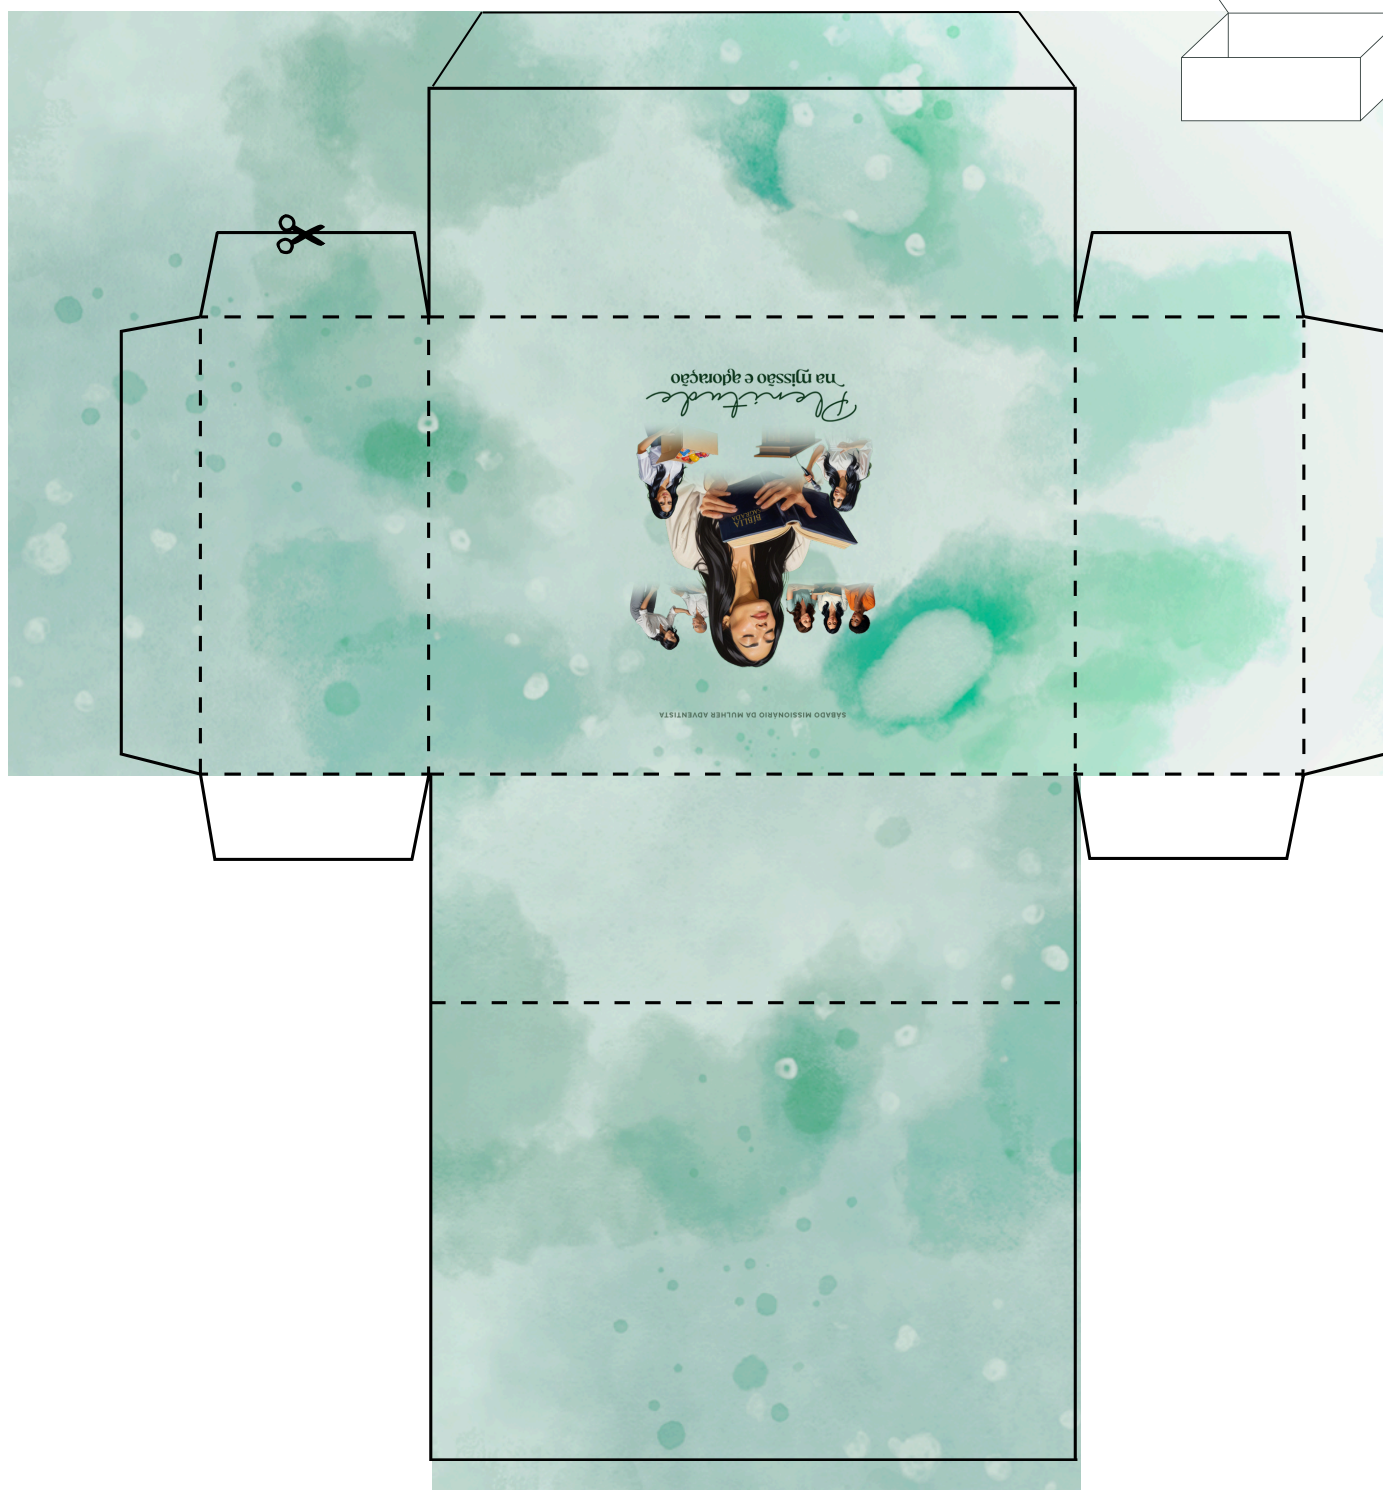

CAIXINHA COM  
TAMPA AVULSA

—  
Recorte as linhas  
retas

- - -  
Dobre as linhas  
pontilhadas.

CAIXINHA COM  
TAMPA ACOPLADA

—  
Recorte as linhas  
retas

- - -  
Dobre as linhas  
pontilhadas.

CAIXINHA  
TRIANGULO

—  
Recorte as linhas  
retas

- - -  
Dobre as linhas  
pontilhadas.

CAIXINHA BAIXA COM  
TAMPA ACOPLADA

—  
Recorte as linhas  
retas

- - -  
Dobre as linhas  
pontilhadas.

ENVELOPE  
RETANGULAR

—  
Recorte as linhas  
retas

—  
Recorte as linhas  
retas

— — —  
Dobre as linhas  
pontilhadas.

BANDEIROLA  
TIPO 1 COM LOGO

—  
Recorte as linhas  
retas

---  
Dobre as linhas  
pontilhadas.

DOBRAR E COLAR

SÁBADO MISSIONÁRIO DA MULHER ADVENTISTA