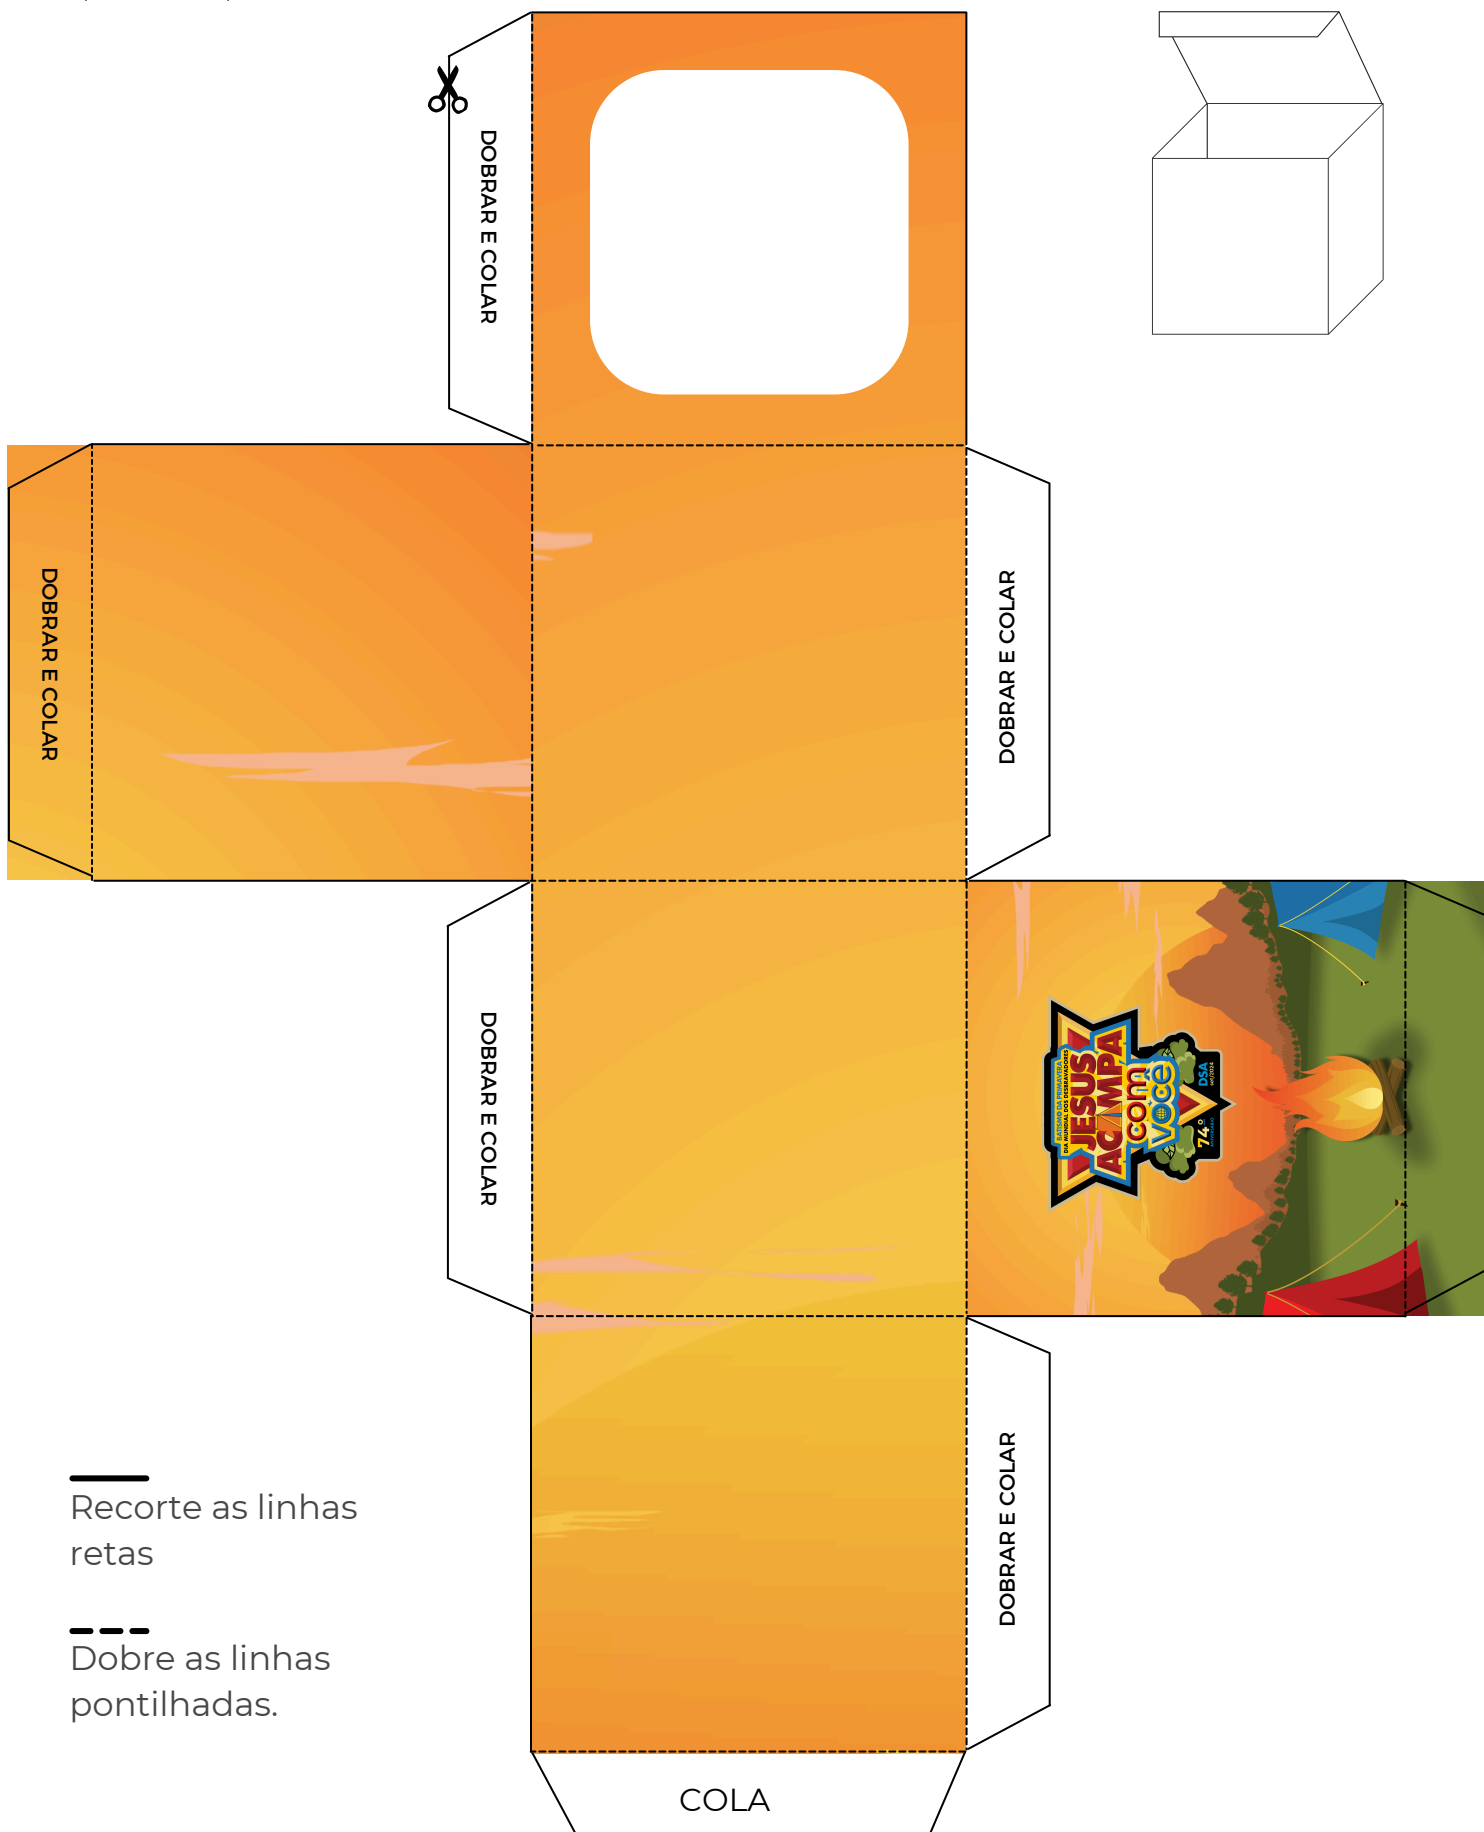

# KITS PERMANENTES

**CLIQUE PARA SEGUIR**  
**@monizesilva**

BATISMO DA PRIMAVERA  
DIA MUNDIAL DOS DESBRAVADORES

JESUS  
ACAMPA

com  
você

74<sup>o</sup>  
ANIVERSÁRIO

DSA  
set/2024

CAIXINHA COM  
TAMPA AVULSA

DOBRAR E COLAR

—  
Recorte as linhas  
retas

- - -  
Dobre as linhas  
pontilhadas.

CAIXINHA COM  
TAMPA ACOPLADA

—  
Recorte as linhas  
retas

- - -  
Dobre as linhas  
pontilhadas.

CAIXINHA  
TRIANGULO

—  
Recorte as linhas  
retas

---  
Dobre as linhas  
pontilhadas.

CAIXINHA BAIXA COM  
TAMPA ACOPLADA

—  
Recorte as linhas  
retas

- - -  
Dobre as linhas  
pontilhadas.

ENVELOPE  
RETANGULAR

—  
Recorte as linhas  
retas

- - -  
Dobre as linhas  
pontilhadas.

ENVELOPE  
TRADICIONAL

—  
Recorte as linhas  
retas

- - -  
Dobre as linhas  
pontilhadas.

MARCADOR DE LUGAR MESA POSTA  
IDENTIFICADOR DE  
COMIDINHAS/LEMBRANCINHAS E ETC

—  
Recorte as linhas  
retas

- - -  
Dobre as linhas  
pontilhadas.