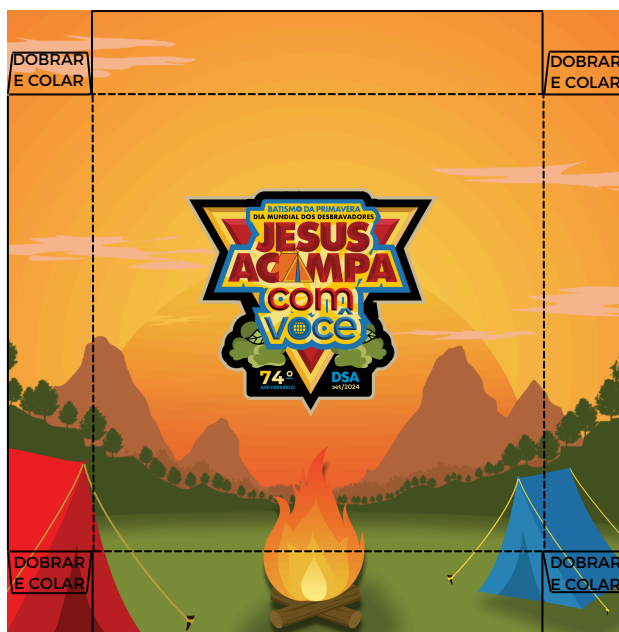

# KITS PERMANENTES

**CLIQUE PARA SEGUIR**  
**@monizesilva**

BATISMO DA PRIMAVERA  
DIA MUNDIAL DOS DESBRAVADORES

JESUS  
ACAMPA

com  
você

74<sup>o</sup>  
ANIVERSÁRIO

DSA  
set/2024

CAIXINHA COM  
TAMPA AVULSA