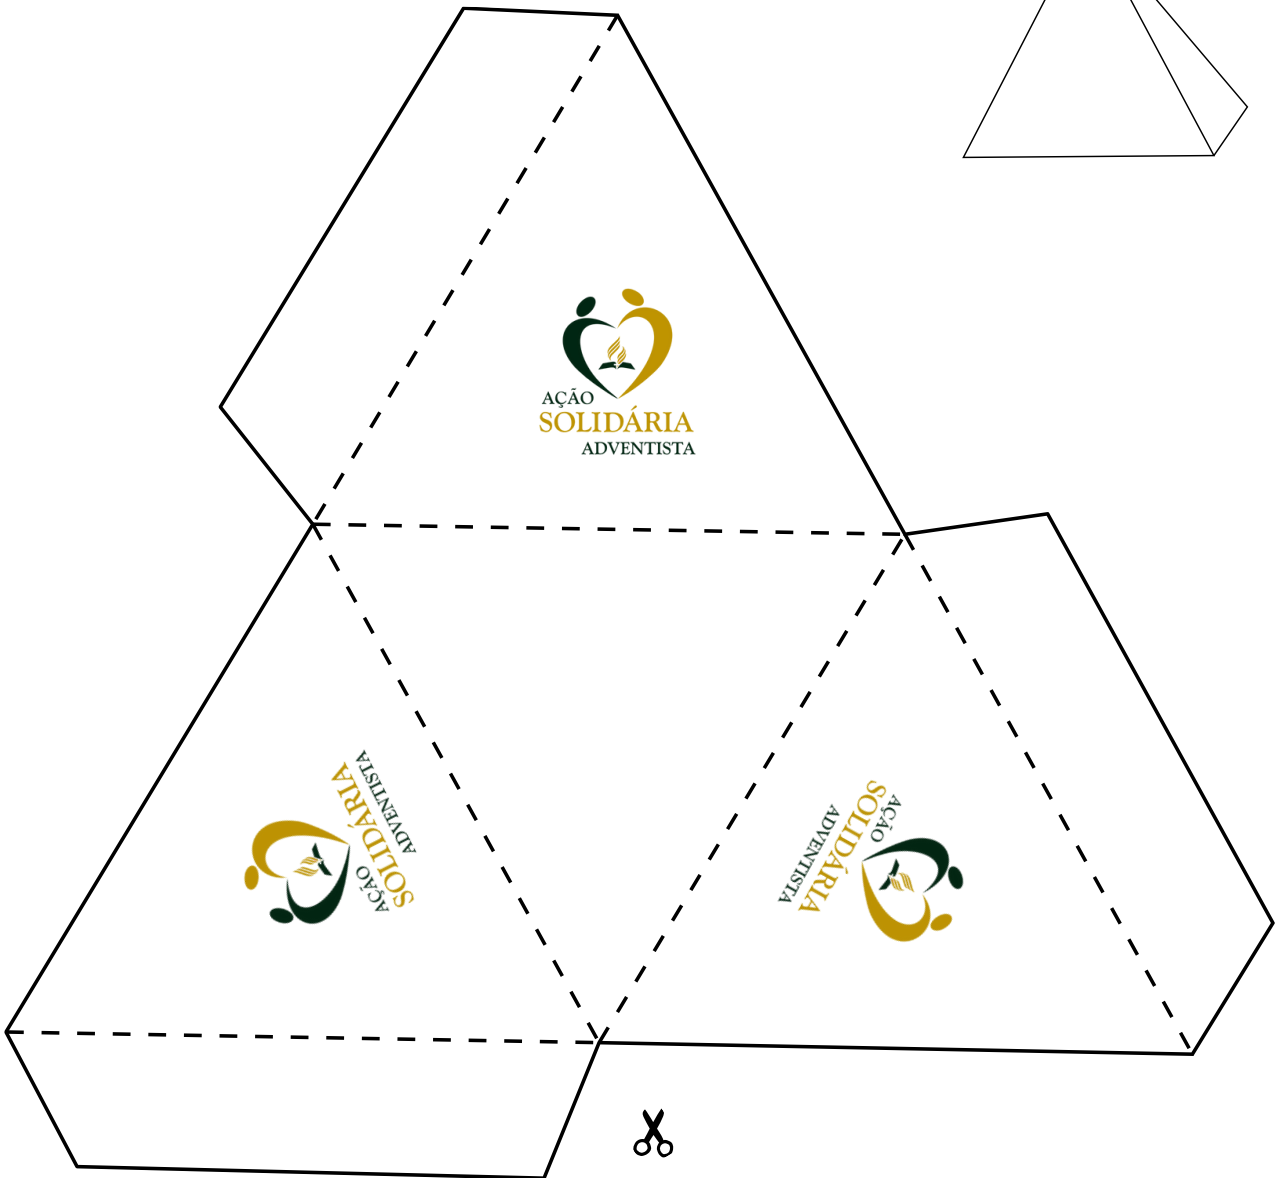

# KITS PERMANENTES

**CLIQUE PARA SEGUIR**  
**@monizesilva**

AÇÃO  
**SOLIDÁRIA**  
ADVENTISTA

AÇÃO  
**SOLIDÁRIA**  
ADVENTISTA

CAIXINHA COM  
TAMPA ACOPLADA

—  
Recorte as linhas  
retas

- - -  
Dobre as linhas  
pontilhadas.

CAIXINHA  
TRIANGULO

—  
Recorte as linhas  
retas

---  
Dobre as linhas  
pontilhadas.

CAIXINHA BAIXA COM  
TAMPA ACOPLADA

—  
Recorte as linhas  
retas

- - -  
Dobre as linhas  
pontilhadas.

ENVELOPE  
RETANGULAR

—  
Recorte as linhas  
retas

- - -  
Dobre as linhas  
pontilhadas.

ENVELOPE  
TRADICIONAL

 Recorte as linhas  
retas

 Dobre as linhas  
pontilhadas.

MARCADOR DE LUGAR MESA POSTA  
IDENTIFICADOR DE  
COMIDINHAS/LEMBRANCINHAS E ETC