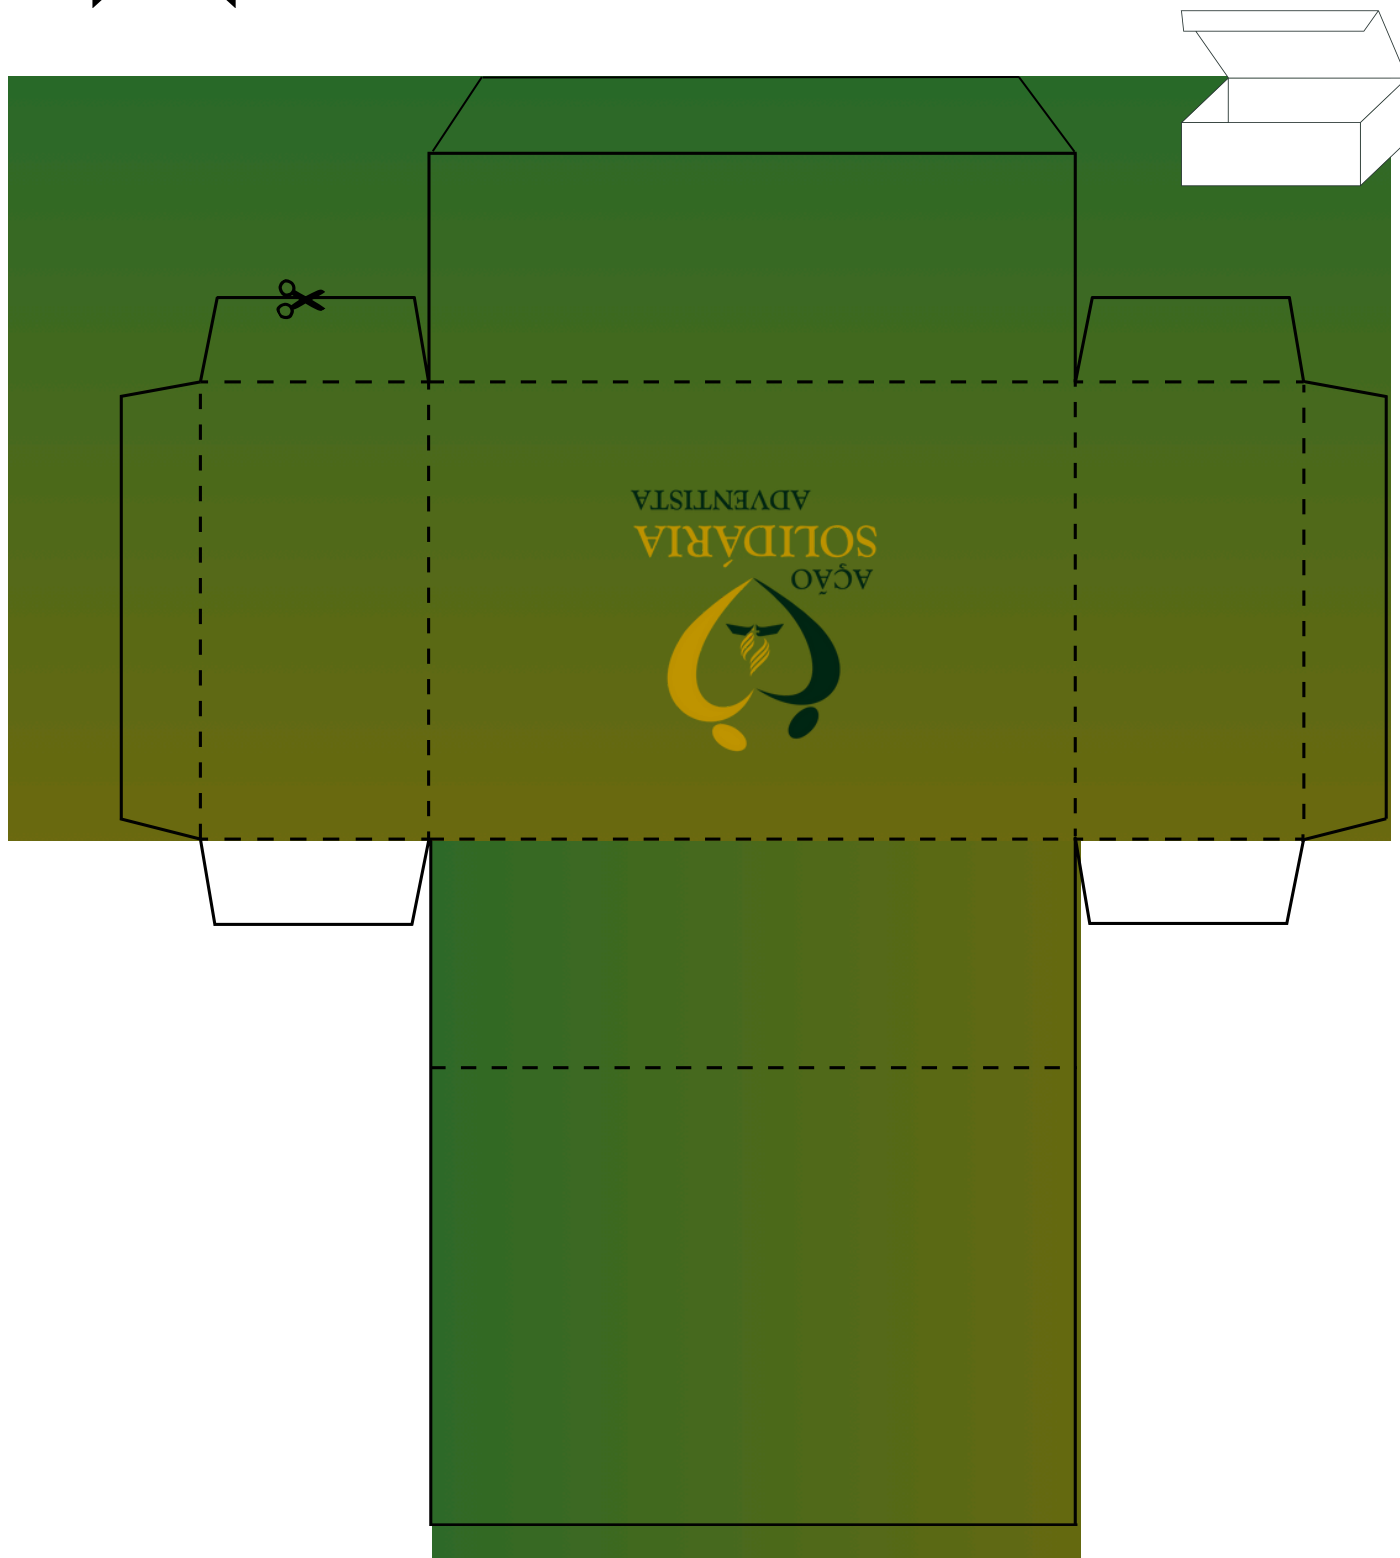

# KITS PERMANENTES

**CLIQUE PARA SEGUIR**  
**@monizesilva**

AÇÃO  
**SOLIDÁRIA**  
ADVENTISTA

AÇÃO  
**SOLIDÁRIA**  
ADVENTISTA

CAIXINHA COM  
TAMPA ACOPLADA

—  
Recorte as linhas  
retas

- - -  
Dobre as linhas  
pontilhadas.

CAIXINHA  
TRIANGULO

—  
Recorte as linhas  
retas

---  
Dobre as linhas  
pontilhadas.

CAIXINHA BAIXA COM  
TAMPA ACOPLADA

—  
Recorte as linhas  
retas

- - -  
Dobre as linhas  
pontilhadas.

ENVELOPE  
RETANGULAR