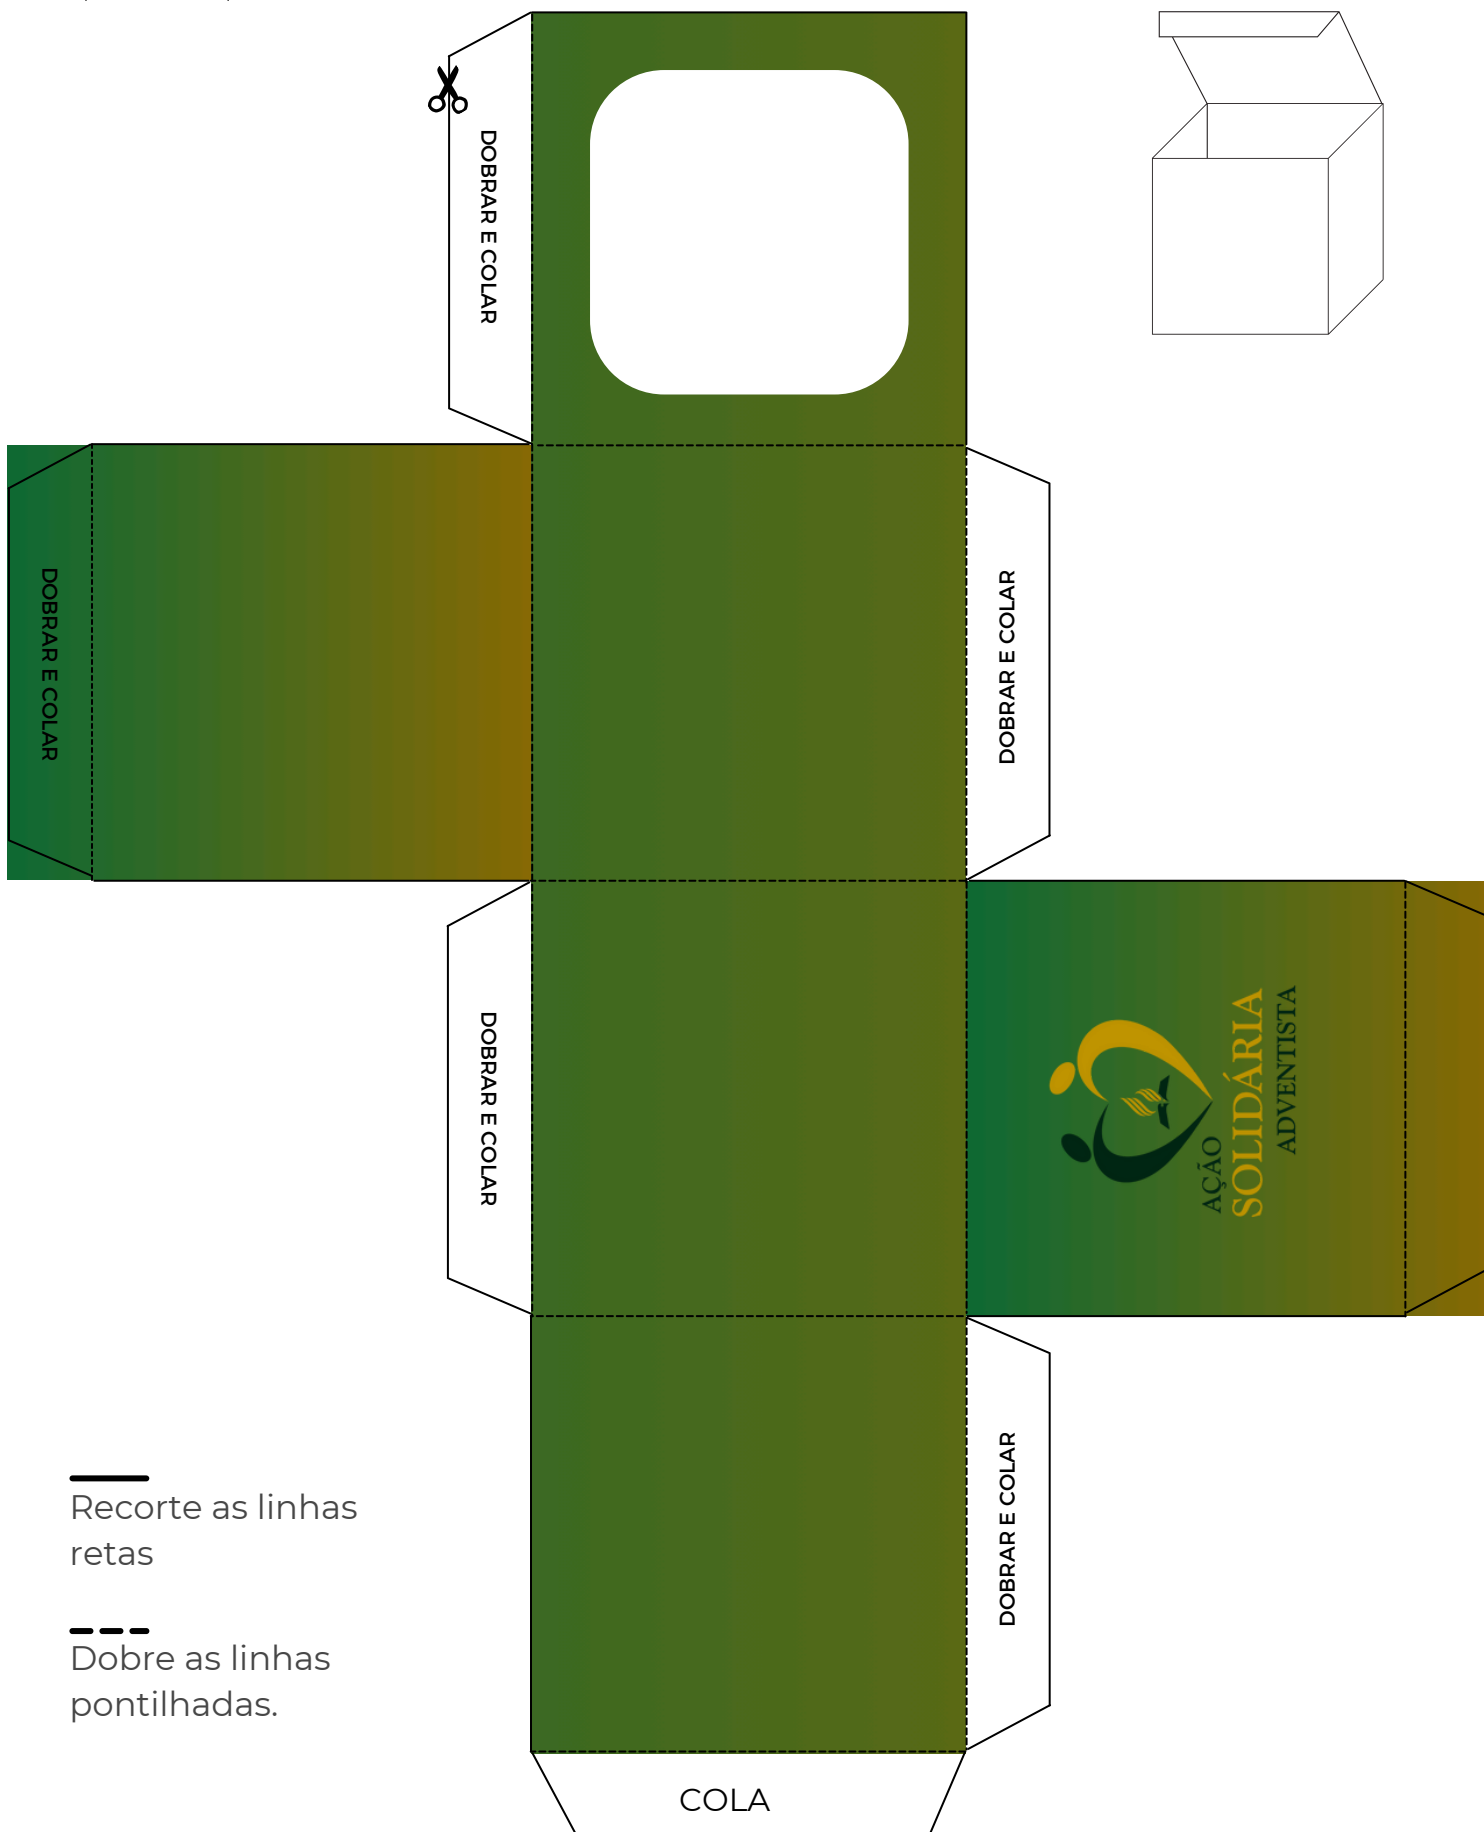

# KITS PERMANENTES

**CLIQUE PARA SEGUIR**  
**@monizesilva**

AÇÃO  
**SOLIDÁRIA**  
ADVENTISTA

AÇÃO  
**SOLIDÁRIA**  
ADVENTISTA

CAIXINHA COM  
TAMPA ACOPLADA

—  
Recorte as linhas  
retas

- - -  
Dobre as linhas  
pontilhadas.

CAIXINHA  
TRIANGULO

—  
Recorte as linhas  
retas

---  
Dobre as linhas  
pontilhadas.

CAIXINHA BAIXA COM  
TAMPA ACOPLADA

—  
Recorte as linhas  
retas

- - -  
Dobre as linhas  
pontilhadas.

ENVELOPE  
RETANGULAR

—  
Recorte as linhas  
retas

- - -  
Dobre as linhas  
pontilhadas.

ENVELOPE  
TRADICIONAL

 Recorte as linhas  
retas

 Dobre as linhas  
pontilhadas.

MARCADOR DE LUGAR MESA POSTA  
IDENTIFICADOR DE  
COMIDINHAS/LEMBRANCINHAS E ETC