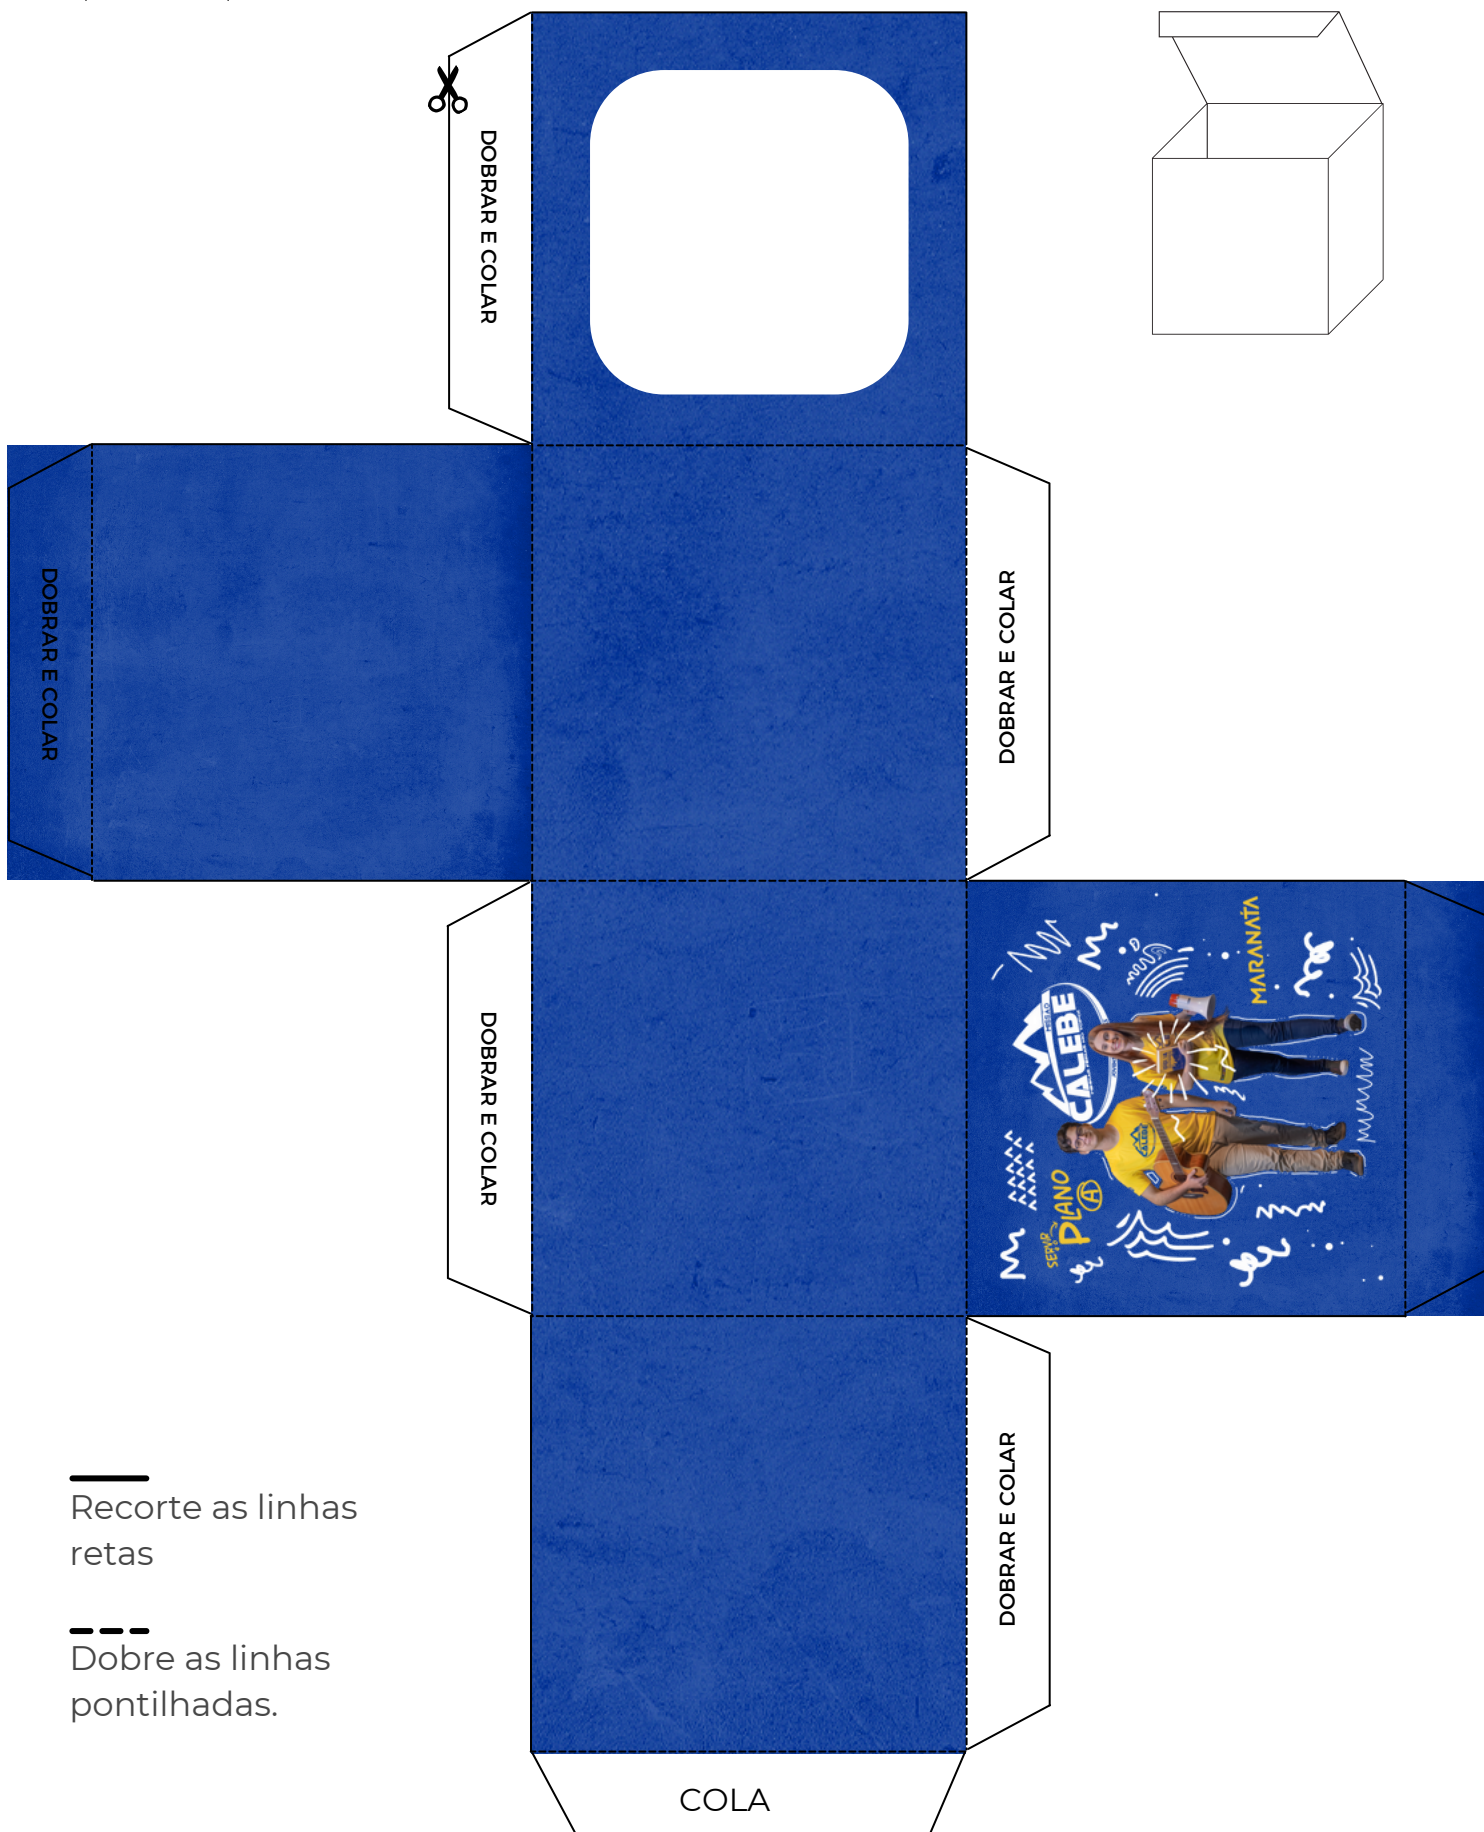

DOBRAR E COLAR

—  
Recorte as linhas  
retas

- - -  
Dobre as linhas  
pontilhadas.

CAIXINHA COM  
TAMPA ACOPLADA

—  
Recorte as linhas  
retas

- - -  
Dobre as linhas  
pontilhadas.

CAIXINHA  
TRIANGULO

—  
Recorte as linhas  
retas

- - -  
Dobre as linhas  
pontilhadas.

CAIXINHA BAIXA COM  
TAMPA ACOPLADA

—  
Recorte as linhas  
retas

- - -  
Dobre as linhas  
pontilhadas.

ENVELOPE  
RETANGULAR

—  
Recorte as linhas  
retas

- - -  
Dobre as linhas  
pontilhadas.

ENVELOPE  
TRADICIONAL

 Recorte as linhas  
retas

 Dobre as linhas  
pontilhadas.

MARCADOR DE LUGAR MESA POSTA  
IDENTIFICADOR DE  
COMIDINHAS/LEMBRANCINHAS E ETC

—  
Recorte as linhas  
retas

- - -  
Dobre as linhas  
pontilhadas.