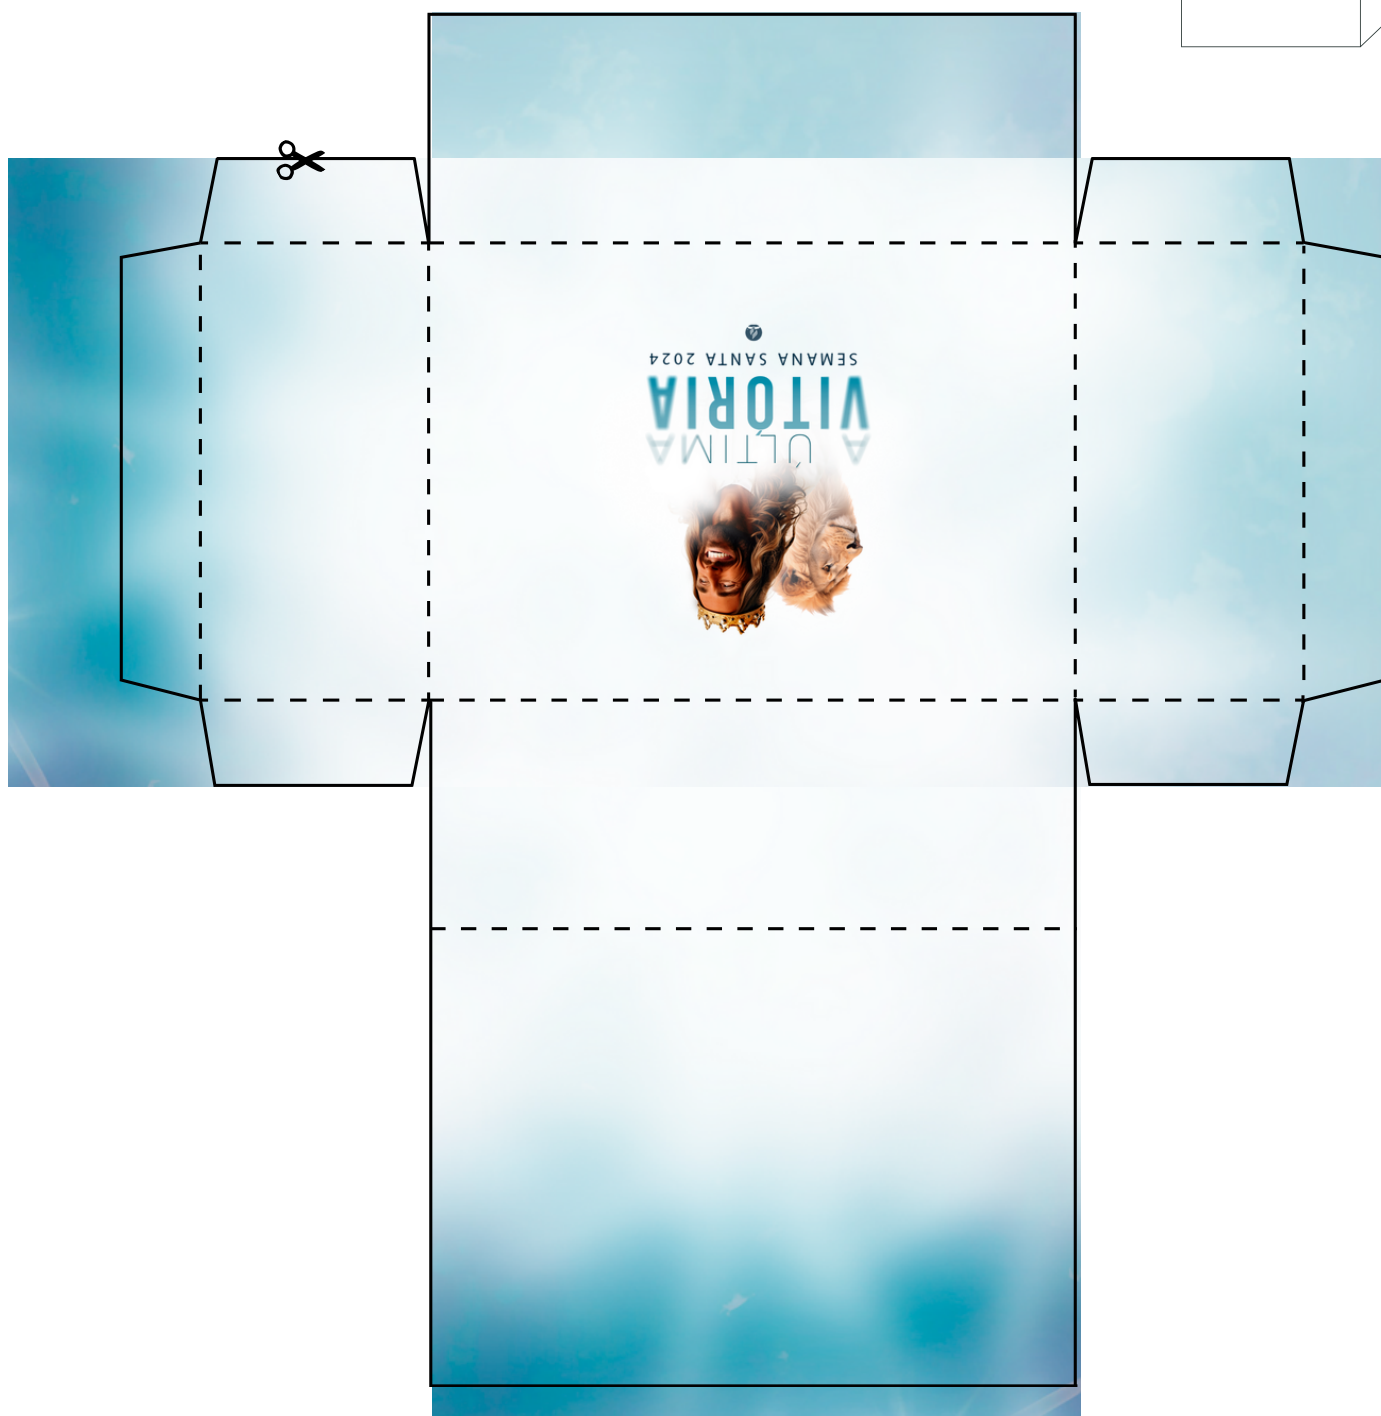

**CAIXINHA  
TRIANGULO**

**—**  
Recorte as linhas  
retas

**- - -**  
Dobre as linhas  
pontilhadas.

CAIXINHA BAIXA COM  
TAMPA ACOPLADA

—  
Recorte as linhas  
retas

- - -  
Dobre as linhas  
pontilhadas.

ENVELOPE  
RETANGULAR

—  
Recorte as linhas  
retas

- - -  
Dobre as linhas  
pontilhadas.

ENVELOPE  
TRADICIONAL

**—**  
Recorte as linhas  
retas

**- - -**  
Dobre as linhas  
pontilhadas.

MARCADOR DE LUGAR MESA POSTA  
IDENTIFICADOR DE  
COMIDINHAS/LEMBRANCINHAS E ETC