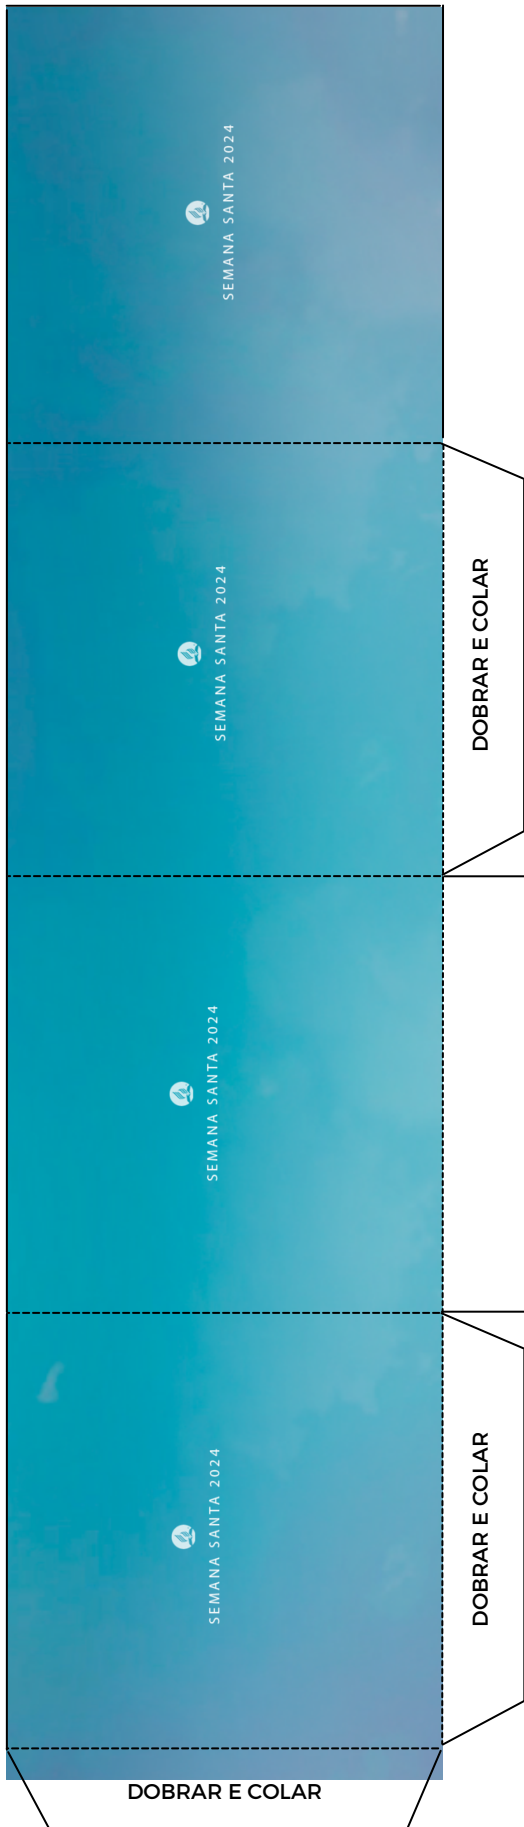

# A ÚLTIMA VITÓRIA

SEMANA SANTA 2024

**CAIXINHA COM  
TAMPA AVULSA**

—  
Recorte as linhas  
retas

- - -  
Dobre as linhas  
pontilhadas.

CAIXINHA COM  
TAMPA ACOPLADA

—  
Recorte as linhas  
retas

- - -  
Dobre as linhas  
pontilhadas.

**CAIXINHA  
TRIANGULO**

**—**  
Recorte as linhas  
retas

**- - -**  
Dobre as linhas  
pontilhadas.

CAIXINHA BAIXA COM  
TAMPA ACOPLADA

—  
Recorte as linhas  
retas

- - -  
Dobre as linhas  
pontilhadas.

ENVELOPE  
RETANGULAR

—  
Recorte as linhas  
retas

- - -  
Dobre as linhas  
pontilhadas.

ENVELOPE  
TRADICIONAL

**—**  
Recorte as linhas  
retas

**- - -**  
Dobre as linhas  
pontilhadas.

MARCADOR DE LUGAR MESA POSTA  
IDENTIFICADOR DE  
COMIDINHAS/LEMBRANCINHAS E ETC

—  
Recorte as linhas  
retas

---  
Dobre as linhas  
pontilhadas.

BANDEIROLA  
TIPO 1 COM LOGO

—  
Recorte as linhas  
retas

---  
Dobre as linhas  
pontilhadas.

DOBRAR E COLAR

**BANDEIROLA  
TIPO 1 LISA**