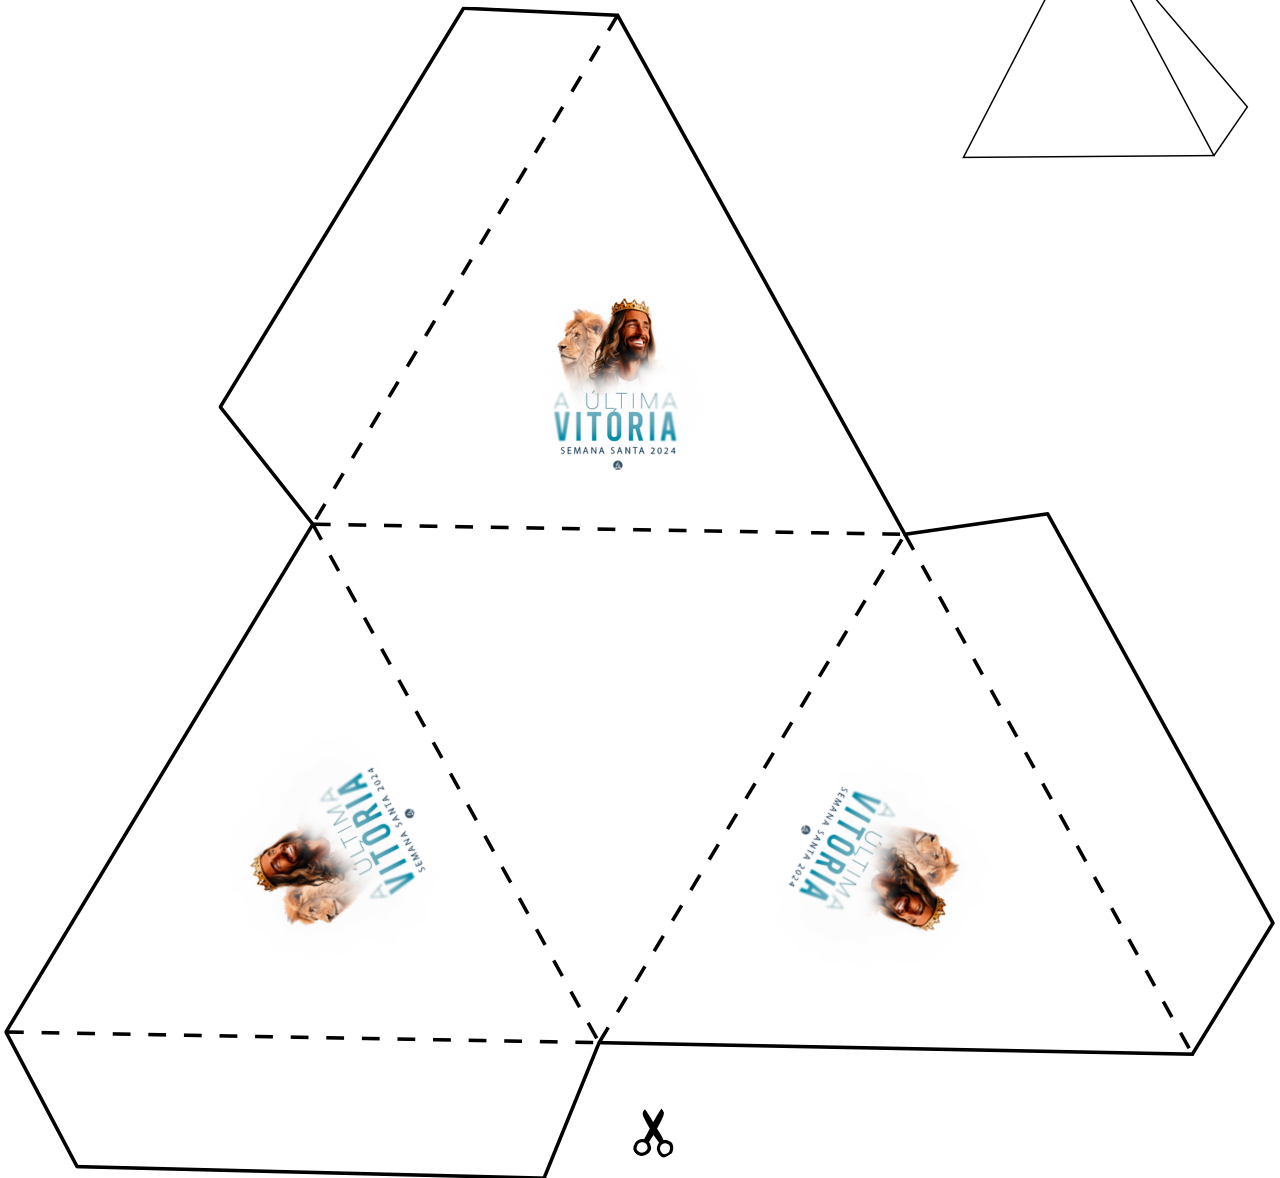

# KITS PERMANENTES

**CLIQUE PARA SEGUIR**  
**@monizesilva**

# A ÚLTIMA VITÓRIA

SEMANA SANTA 2024

**CAIXINHA COM  
TAMPA AVULSA**

—  
Recorte as linhas  
retas

- - -  
Dobre as linhas  
pontilhadas.

CAIXINHA COM  
TAMPA ACOPLADA

—  
Recorte as linhas  
retas

- - -  
Dobre as linhas  
pontilhadas.

**CAIXINHA  
TRIANGULO**

**—**  
Recorte as linhas  
retas

**- - -**  
Dobre as linhas  
pontilhadas.

CAIXINHA BAIXA COM  
TAMPA ACOPLADA

—  
Recorte as linhas  
retas

- - -  
Dobre as linhas  
pontilhadas.

A ÚLTIMA  
**VITÓRIA**  
SEMANA SANTA 2024

NOME:

MIOLO MINI CADERNETA

TAMPA DA CAIXA  
CAIXA NA PRÓXIMA PÁGINA

CAIXA  
TAMPA DESTA CAIXA NA PAGINA ANTERIOR

JOGO DA VELHA