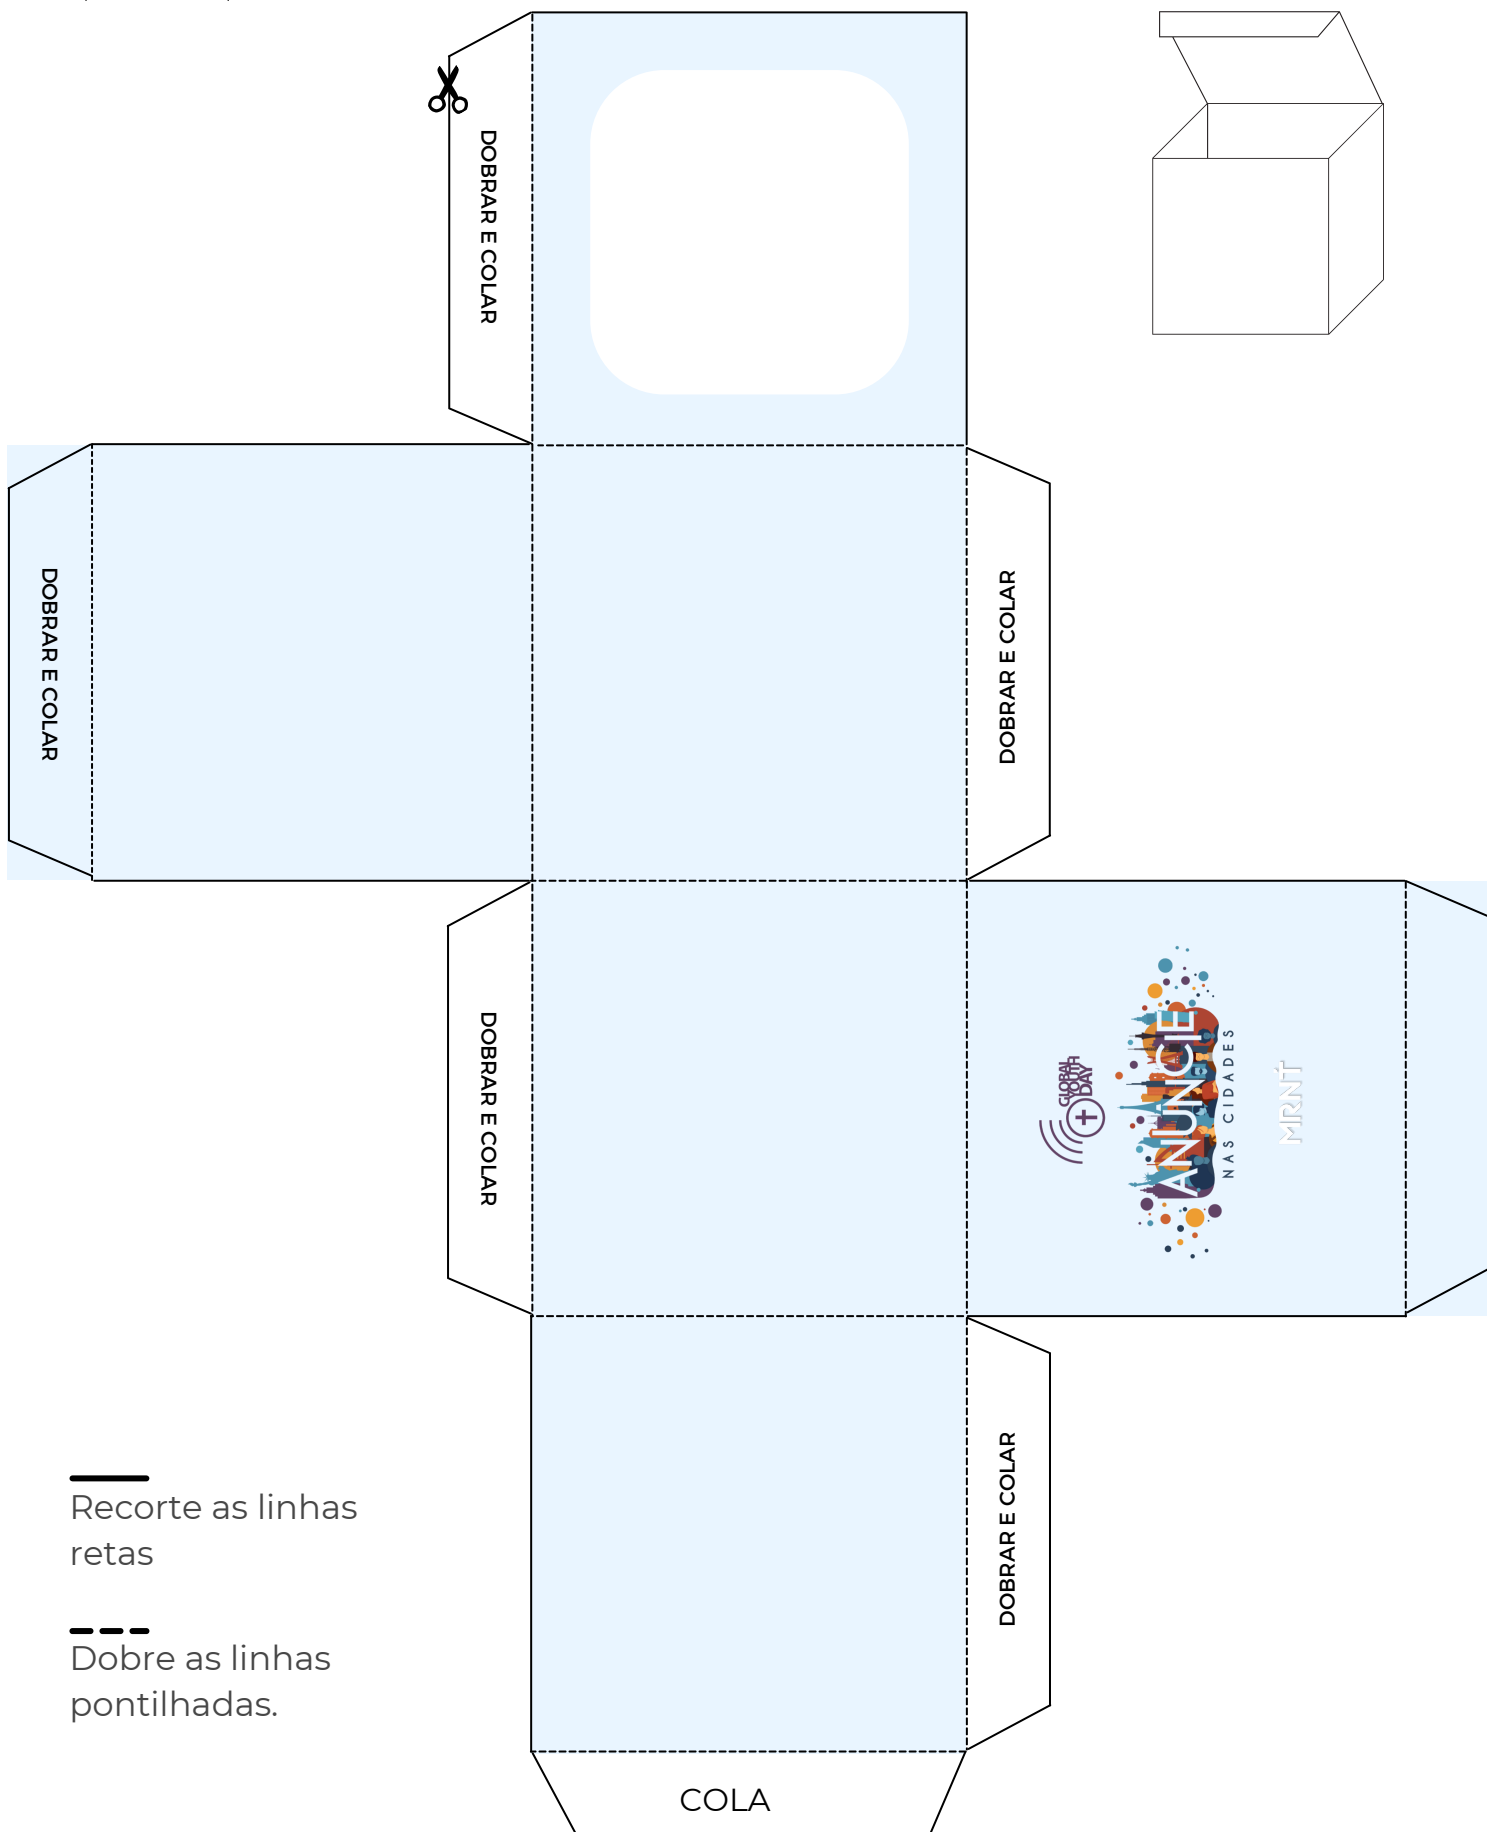

MRNT

N A S C I D A D E S

MRNT

CAIXINHA COM
TAMPA AVULSA

—
Recorte as linhas
retas

- - -
Dobre as linhas
pontilhadas.

CAIXINHA COM
TAMPA ACOPLADA

—
Recorte as linhas
retas

- - -
Dobre as linhas
pontilhadas.

CAIXINHA
TRIANGULO

—
Recorte as linhas
retas

- - -
Dobre as linhas
pontilhadas.

CAIXINHA BAIXA COM
TAMPA ACOPLADA

—
Recorte as linhas
retas

- - -
Dobre as linhas
pontilhadas.

ENVELOPE
RETANGULAR

—
Recorte as linhas
retas

- - -
Dobre as linhas
pontilhadas.

ENVELOPE
TRADICIONAL

 Recorte as linhas
retas

 Dobre as linhas
pontilhadas.

MARCADOR DE LUGAR MESA POSTA
IDENTIFICADOR DE
COMIDINHAS/LEMBRANCINHAS E ETC

**BANDEIROLA
TIPO 2 LISA**

—
Recorte as linhas
retas

- - -
Dobre as linhas
pontilhadas.

TAG BIG
TOPO DE BOLO/FUNDO PRATO/PERSONALIZAR SACOLAS E ETC

MRNT

—
Recorte as linhas
retas

PORTA GUARDANAPO DE PAPEL OU TECIDO