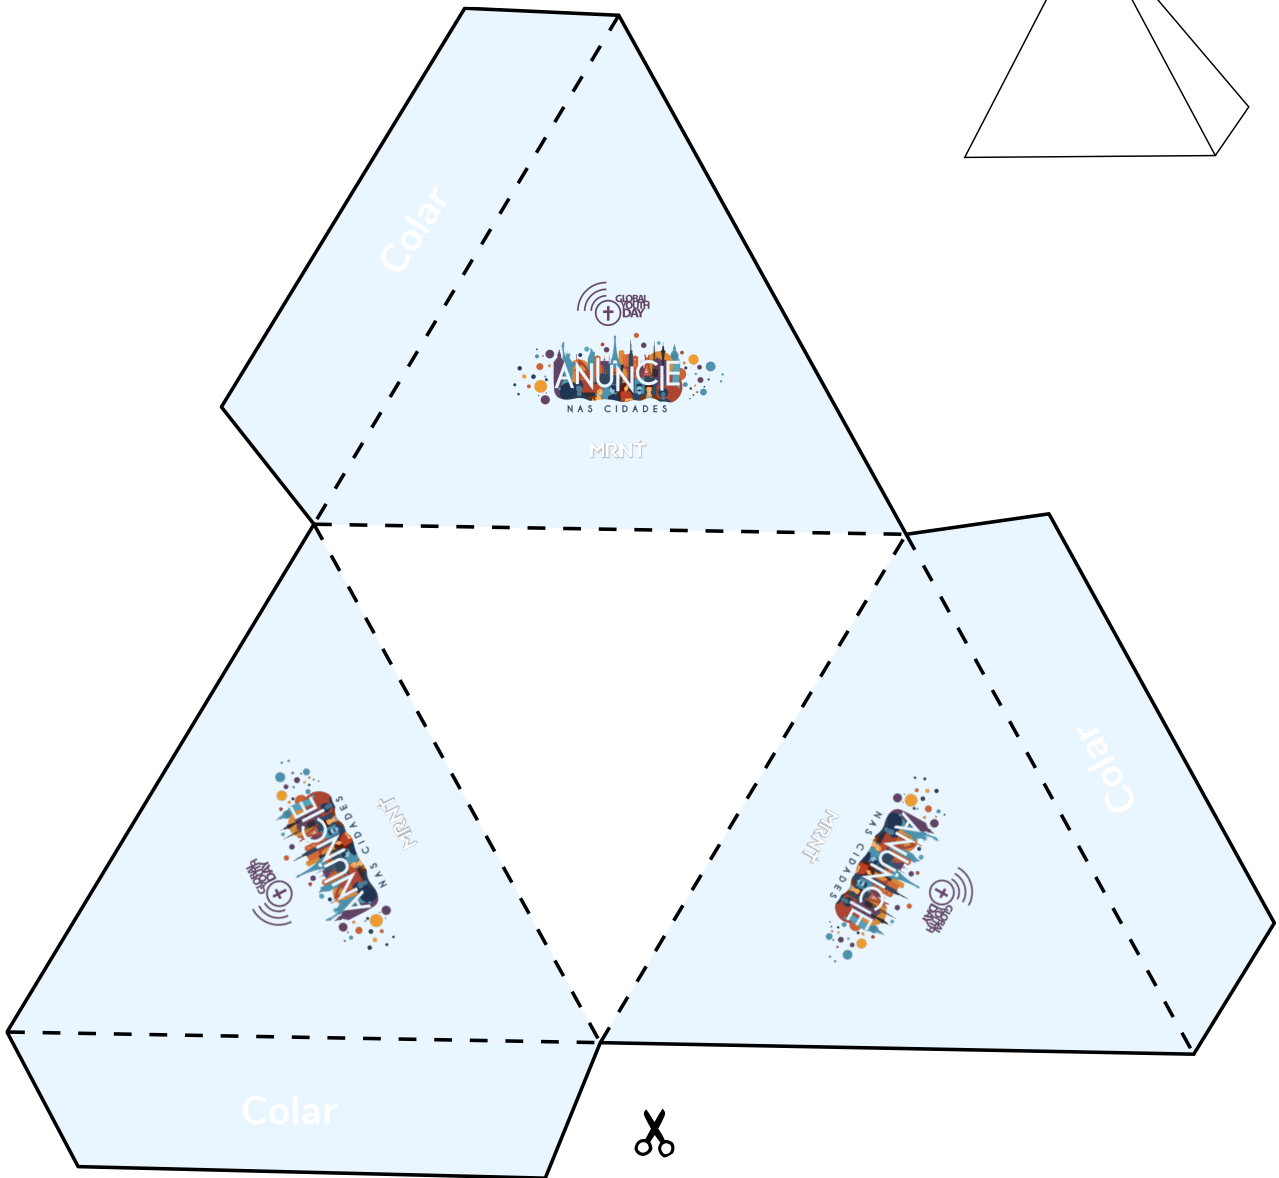

MRNT

N A S C I D A D E S

MRNT

CAIXINHA COM
TAMPA AVULSA

—
Recorte as linhas
retas

- - -
Dobre as linhas
pontilhadas.

CAIXINHA COM
TAMPA ACOPLADA

—
Recorte as linhas
retas

- - -
Dobre as linhas
pontilhadas.

CAIXINHA
TRIANGULO

—
Recorte as linhas
retas

- - -
Dobre as linhas
pontilhadas.

CAIXINHA BAIXA COM
TAMPA ACOPLADA

—
Recorte as linhas
retas

- - -
Dobre as linhas
pontilhadas.

ENVELOPE
RETANGULAR

—
Recorte as linhas
retas

- - -
Dobre as linhas
pontilhadas.

ENVELOPE
TRADICIONAL

 Recorte as linhas
retas

 Dobre as linhas
pontilhadas.

MARCADOR DE LUGAR MESA POSTA
IDENTIFICADOR DE
COMIDINHAS/LEMBRANCINHAS E ETC

BANDEIROLA
TIPO 1 COM LOGO

—
Recorte as linhas
retas

Dobre as linhas
pontilhadas.

DOBRAR E COLAR

**BANDEIROLA
TIPO 1 LISA**

—
Recorte as linhas
retas

- - -
Dobre as linhas
pontilhadas.

DOBRAR E COLAR