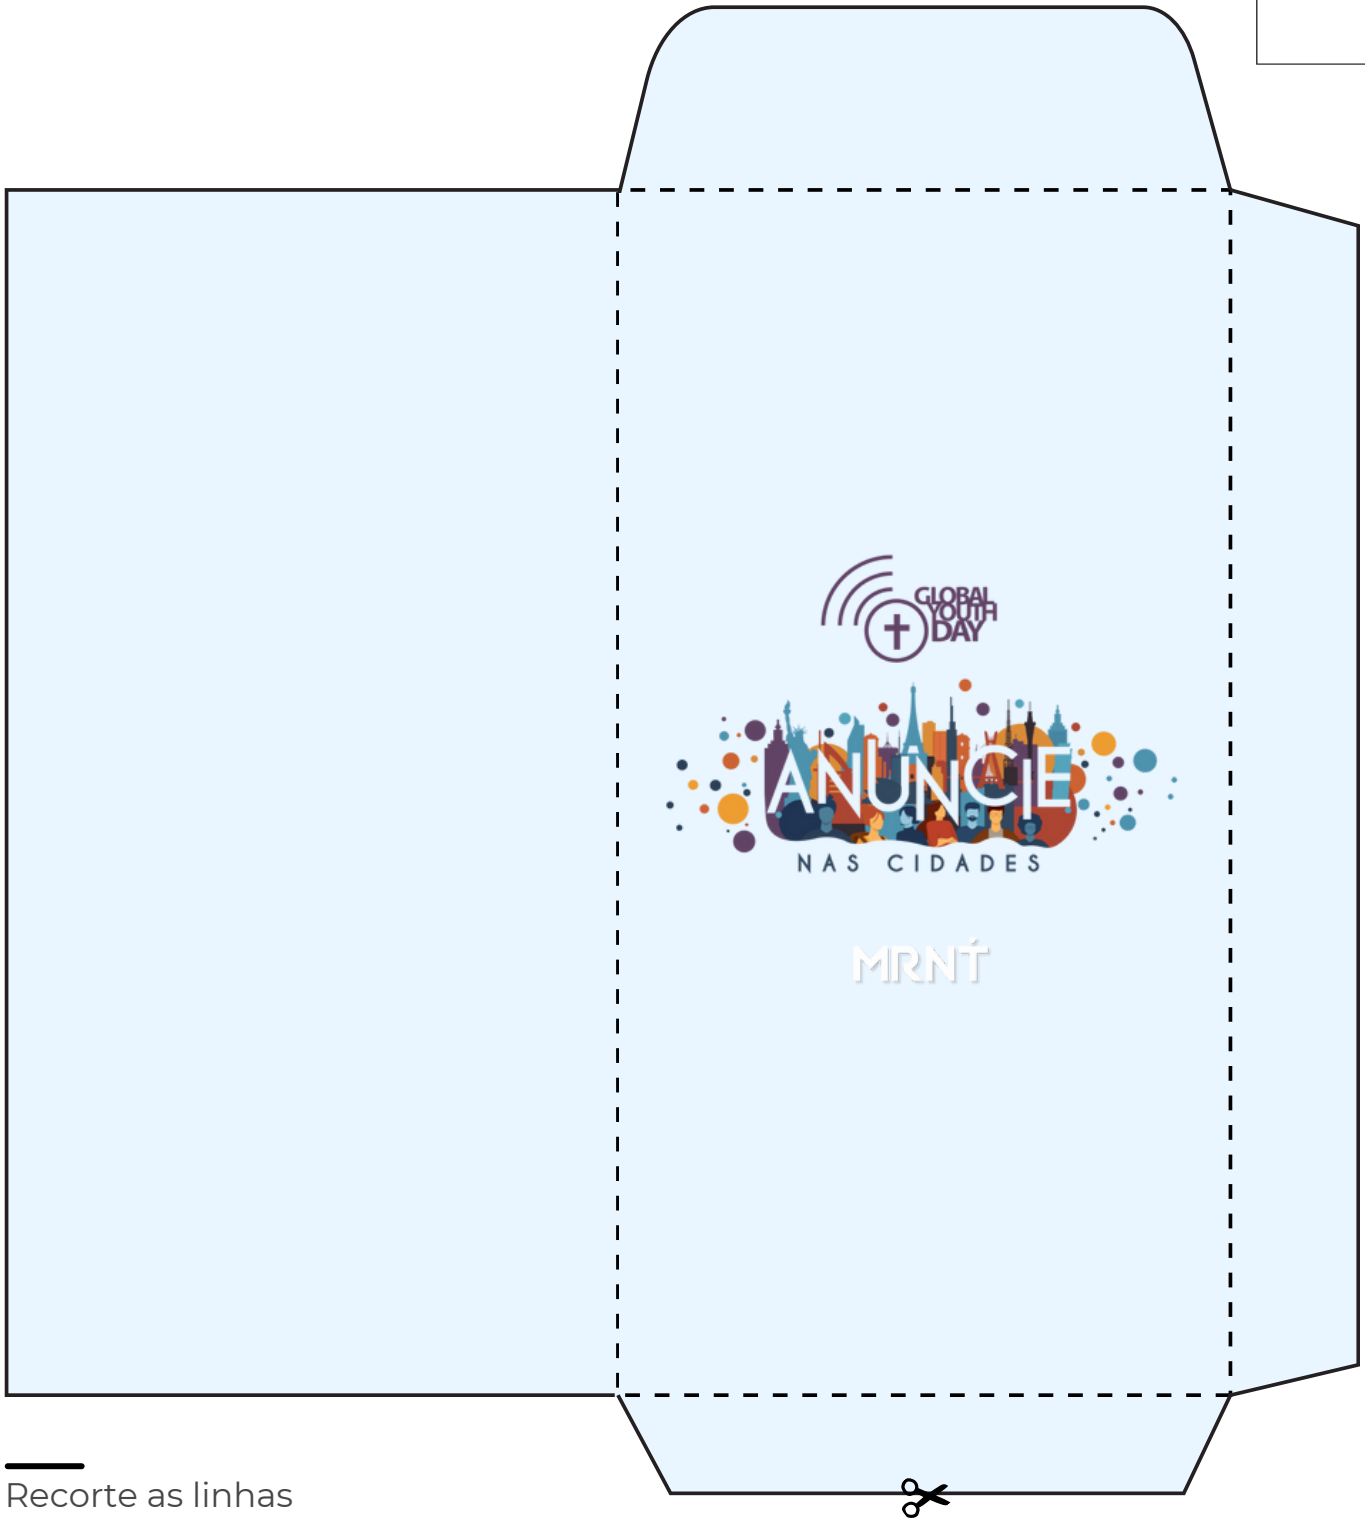

- - -
Dobre as linhas
pontilhadas.

CAIXINHA
TRIANGULO

—
Recorte as linhas
retas

- - -
Dobre as linhas
pontilhadas.

CAIXINHA BAIXA COM
TAMPA ACOPLADA

—
Recorte as linhas
retas

- - -
Dobre as linhas
pontilhadas.

ENVELOPE
RETANGULAR

—
Recorte as linhas
retas

- - -
Dobre as linhas
pontilhadas.

ENVELOPE
TRADICIONAL

 Recorte as linhas
retas

 Dobre as linhas
pontilhadas.

MARCADOR DE LUGAR MESA POSTA
IDENTIFICADOR DE
COMIDINHAS/LEMBRANCINHAS E ETC