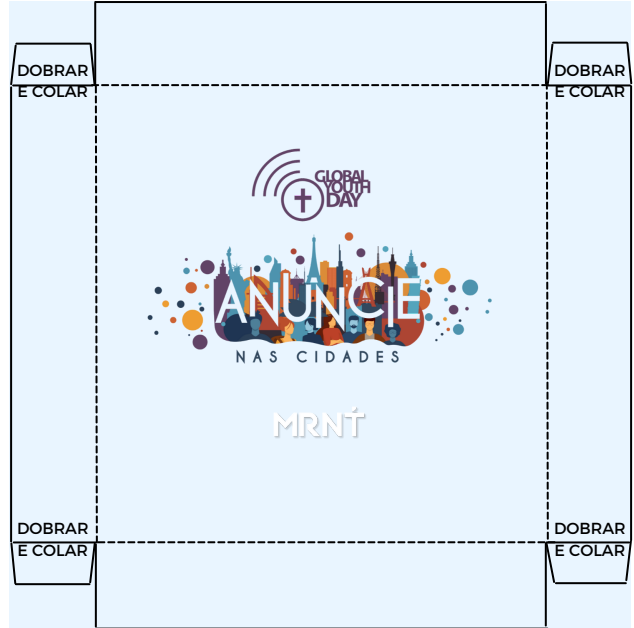

Bjinhos! Mô!

CLIQUE PARA SEGUIR

@monizesilva

PERMANENTES

Alguns kits são permanentes, e estão disponíveis para baixar no meu site.

visualcriativo.com.br

KITS PERMANENTES

CLIQUE PARA SEGUIR
@monizesilva

MRNT

N A S C I D A D E S

MRNT

CAIXINHA COM
TAMPA AVULSA

—
Recorte as linhas
retas

- - -
Dobre as linhas
pontilhadas.

CAIXINHA COM
TAMPA ACOPLADA

—
Recorte as linhas
retas

ENVELOPE
RETANGULAR

—
Recorte as linhas
retas

- - -
Dobre as linhas
pontilhadas.

ENVELOPE
TRADICIONAL

 Recorte as linhas
retas

 Dobre as linhas
pontilhadas.

MARCADOR DE LUGAR MESA POSTA
IDENTIFICADOR DE
COMIDINHAS/LEMBRANCINHAS E ETC