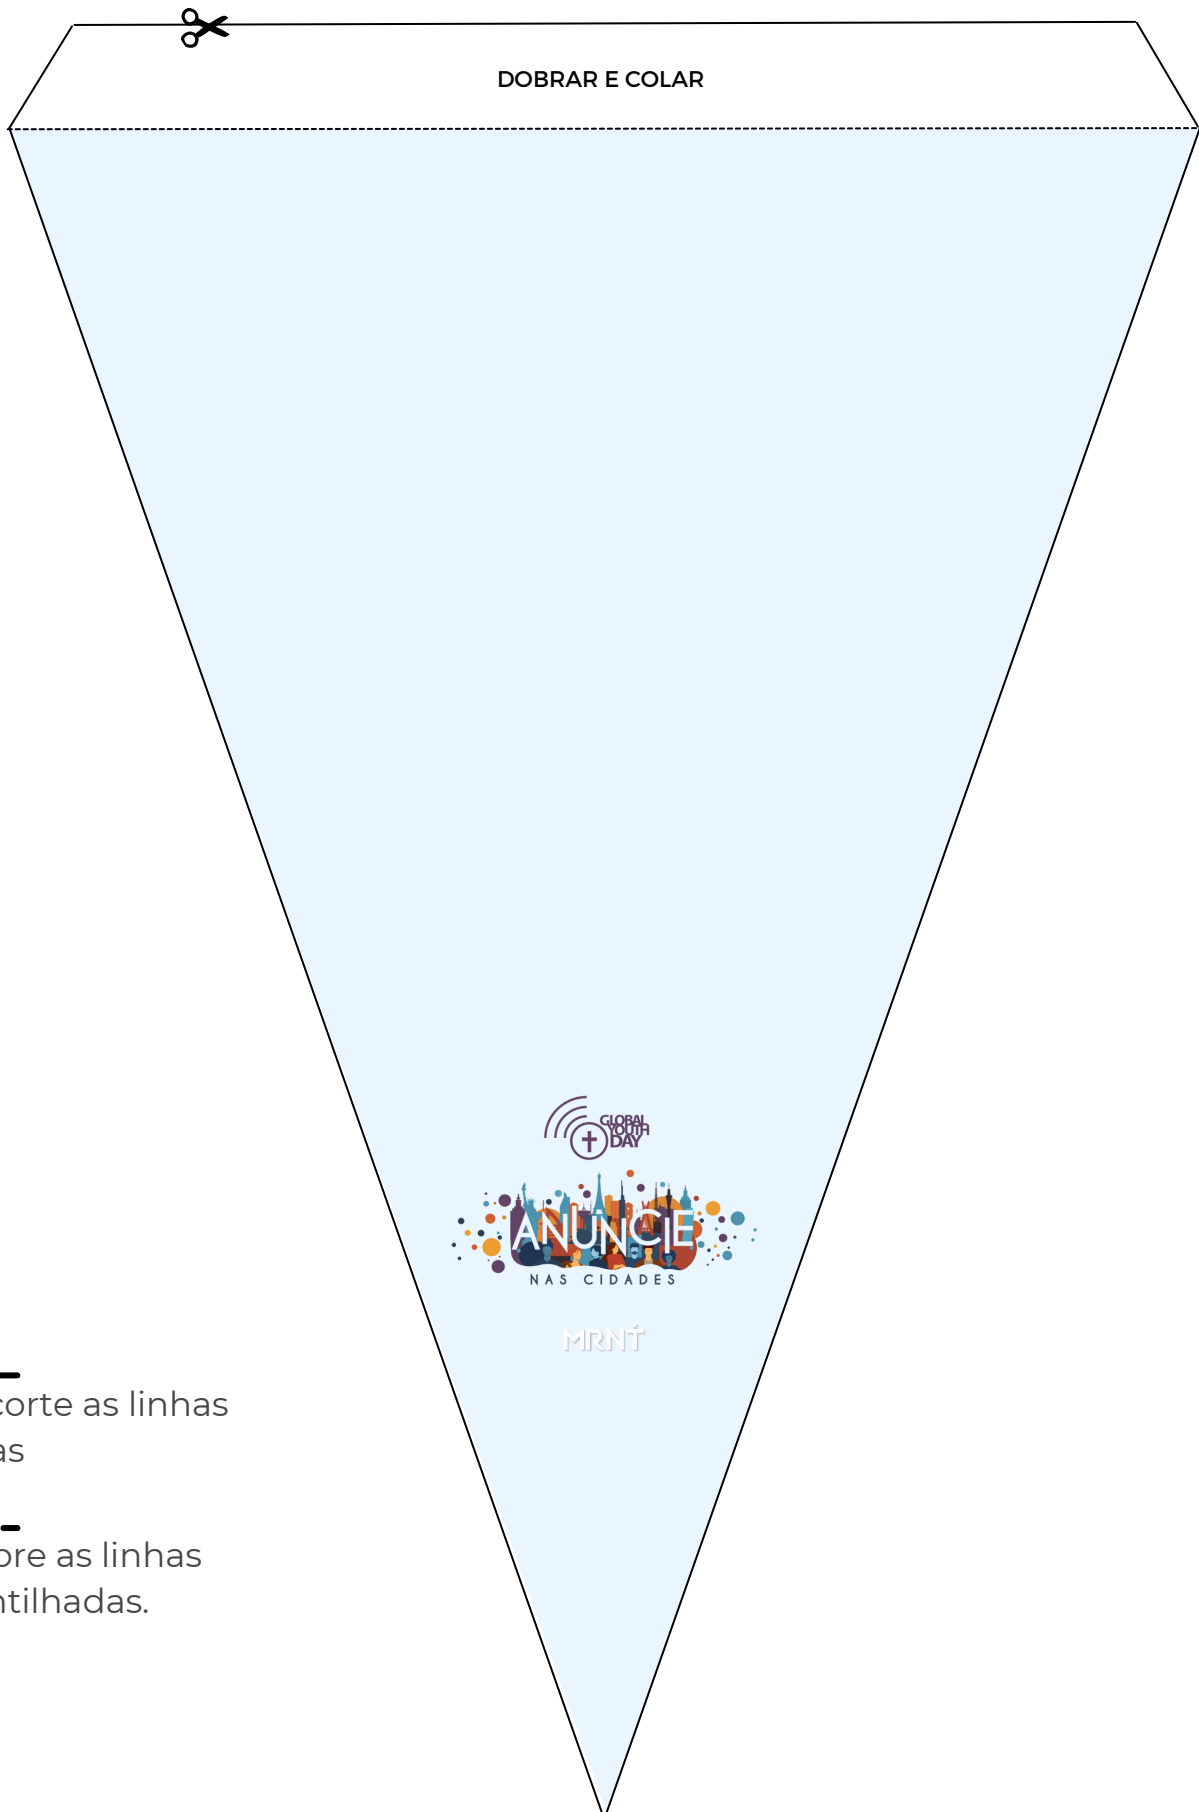

—
Recorte as linhas
retas

- - -
Dobre as linhas
pontilhadas.

FECHO PARA
SAQUINHO

—
Recorte as linhas
retas

Dobre as linhas
pontilhadas.

FECHO PARA
SAQUINHO

—
Recorte as linhas
retas

⋮
Dobre as linhas
pontilhadas.

BANDEIROLA
TIPO 1 COM LOGO

—
Recorte as linhas
retas

Dobre as linhas
pontilhadas.

DOBRAR E COLAR

**BANDEIROLA
TIPO 1 LISA**

—
Recorte as linhas
retas

- - -
Dobre as linhas
pontilhadas.

DOBRAR E COLAR

**BANDEIROLA
TIPO 2 LISA**

—
Recorte as linhas
retas

- - -
Dobre as linhas
pontilhadas.

TAG BIG
TOPO DE BOLO/FUNDO PRATO/PERSONALIZAR SACOLAS E ETC

MRNT

—
Recorte as linhas
retas

PORTA GUARDANAPO DE PAPEL OU TECIDO