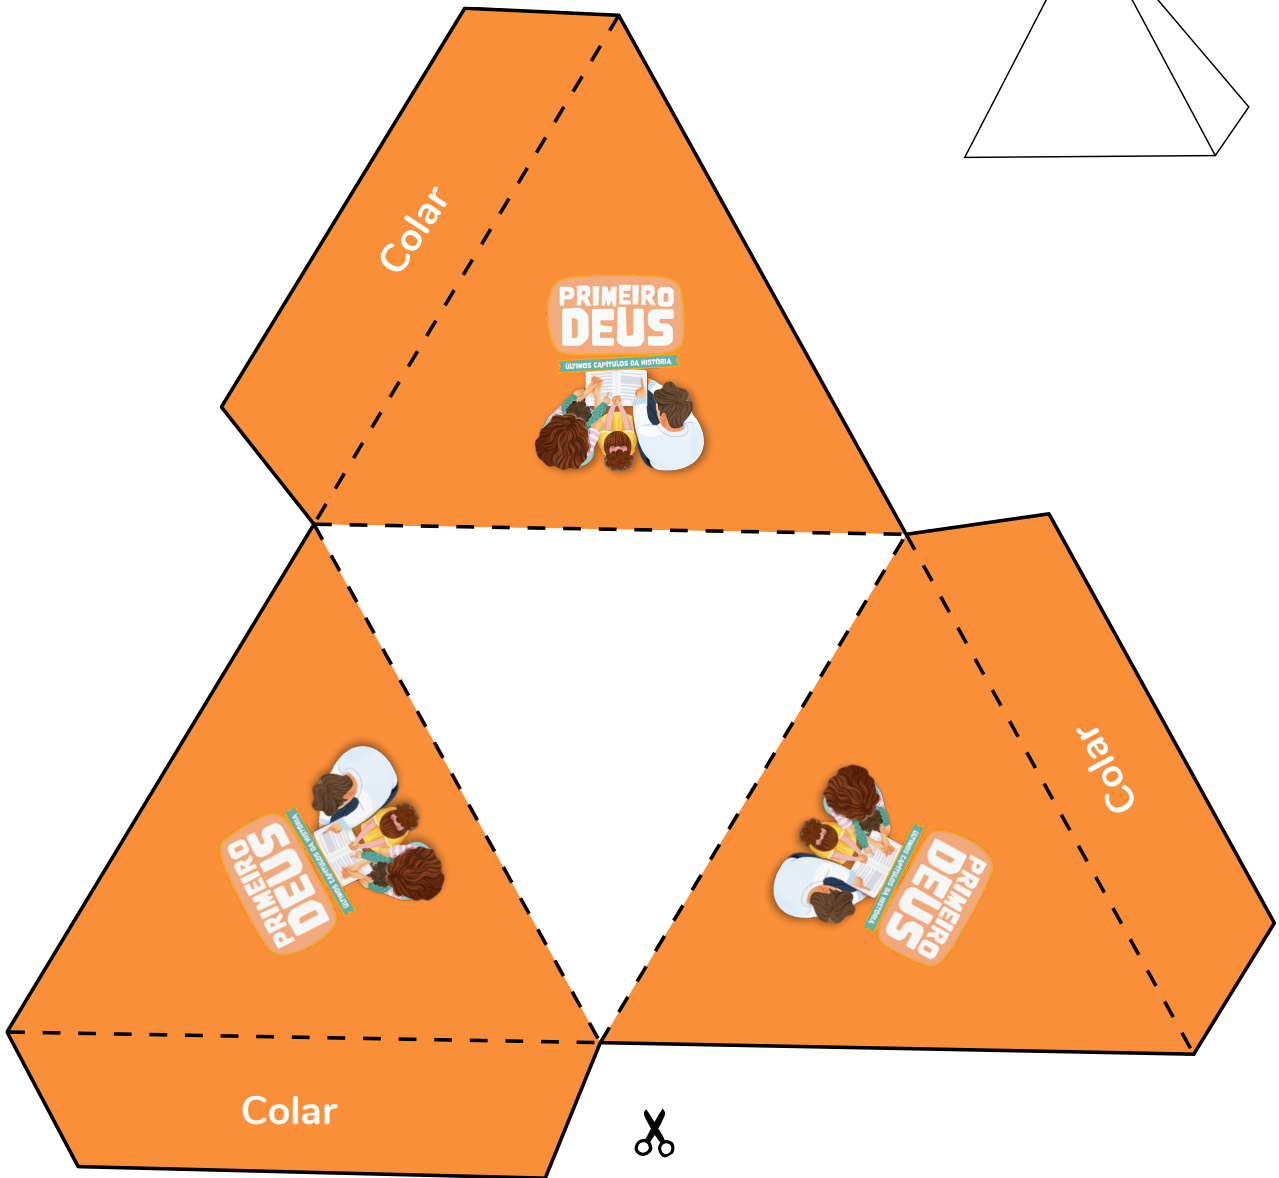

PRIMEIRO DEUS

ÚLTIMOS CAPÍTULOS DA HISTÓRIA

PRIMEIRO DEUS

ÚLTIMOS CAPÍTULOS DA HISTÓRIA

CAIXINHA COM
TAMPA ACOPLADA

—
Recorte as linhas
retas

- - -
Dobre as linhas
pontilhadas.

CAIXINHA
TRIANGULO

—
Recorte as linhas
retas

- - -
Dobre as linhas
pontilhadas.

CAIXINHA BAIXA COM
TAMPA ACOPLADA

—
Recorte as linhas
retas

- - -
Dobre as linhas
pontilhadas.

ENVELOPE
RETANGULAR

—
Recorte as linhas
retas

- - -
Dobre as linhas
pontilhadas.

ENVELOPE
TRADICIONAL

—
Recorte as linhas
retas

- - -
Dobre as linhas
pontilhadas.

MARCADOR DE LUGAR MESA POSTA
IDENTIFICADOR DE
COMIDINHAS/LEMBRANCINHAS E ETC

—
Recorte as linhas
retas

- - -
Dobre as linhas
pontilhadas.

PRIMEIRO
DEUS

ÚLTIMOS CAPÍTULOS DA HISTÓRIA

PRIMEIRO
DEUS

ÚLTIMOS CAPÍTULOS DA HISTÓRIA

PRIMEIRO
DEUS

ÚLTIMOS CAPÍTULOS DA HISTÓRIA

ADESIVO LÁPIS - 15CM X 3CM

TAMPA DA CAIXA
CAIXA NA PRÓXIMA PÁGINA