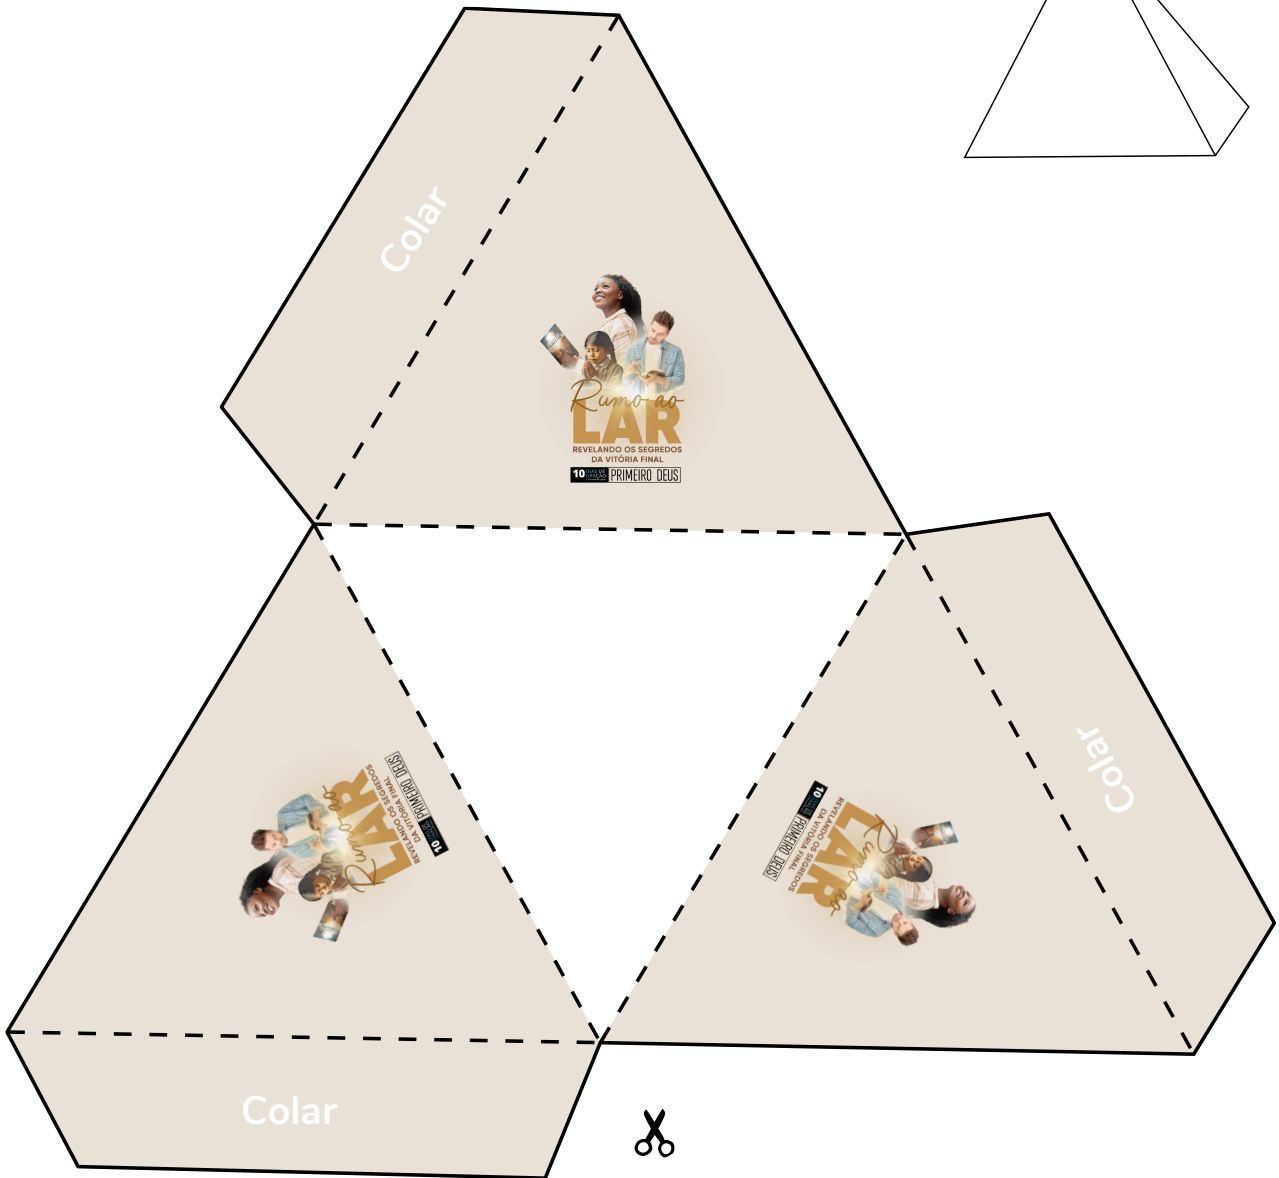

# Rumo ao LAR

REVELANDO OS SEGREDOS  
DA VITÓRIA FINAL

**10** DIAS DE  
ORACÃO  
e 10 horas de jejum

**PRIMEIRO DEUS**

CAIXINHA COM  
TAMPA AVULSA

—  
Recorte as linhas  
retas

- - -  
Dobre as linhas  
pontilhadas.

CAIXINHA COM  
TAMPA ACOPLADA

—  
Recorte as linhas  
retas

- - -  
Dobre as linhas  
pontilhadas.

CAIXINHA  
TRIANGULO

—  
Recorte as linhas  
retas

---  
Dobre as linhas  
pontilhadas.

CAIXINHA BAIXA COM  
TAMPA ACOPLADA

—  
Recorte as linhas  
retas

- - -  
Dobre as linhas  
pontilhadas.

ENVELOPE  
RETANGULAR

—  
Recorte as linhas  
retas

- - -  
Dobre as linhas  
pontilhadas.

ENVELOPE  
TRADICIONAL

**—**  
Recorte as linhas  
retas