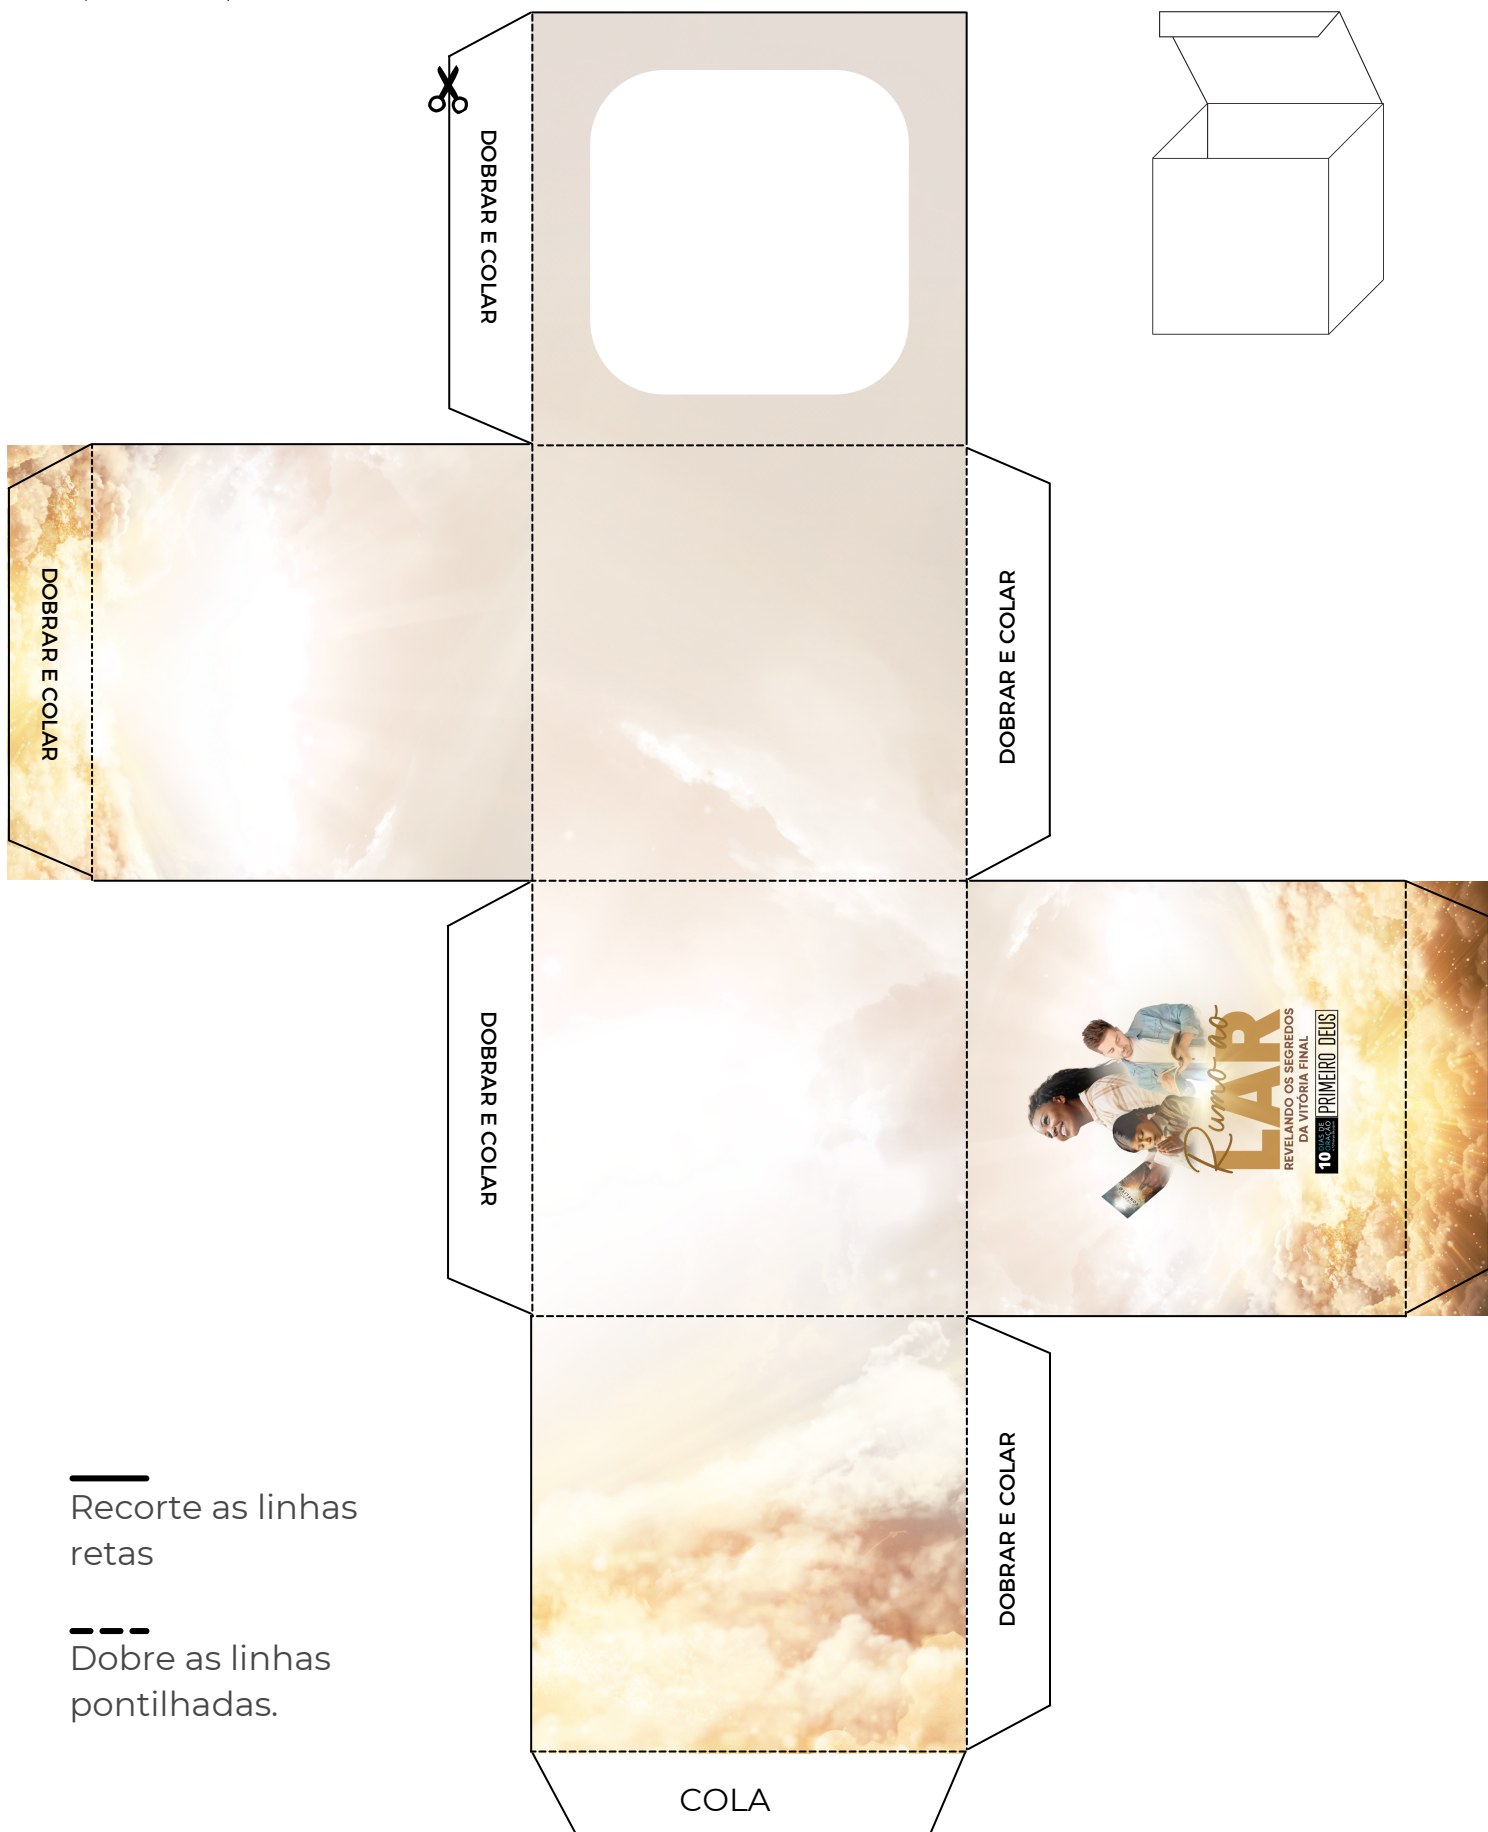

# Rumo ao LAR

REVELANDO OS SEGREDOS  
DA VITÓRIA FINAL

**10** DIAS DE  
ORACÃO  
e 10 horas de jejum

**PRIMEIRO DEUS**

CAIXINHA COM  
TAMPA AVULSA

—  
Recorte as linhas  
retas

- - -  
Dobre as linhas  
pontilhadas.

CAIXINHA COM  
TAMPA ACOPLADA

—  
Recorte as linhas  
retas

- - -  
Dobre as linhas  
pontilhadas.

CAIXINHA  
TRIANGULO

—  
Recorte as linhas  
retas

---  
Dobre as linhas  
pontilhadas.

CAIXINHA BAIXA COM  
TAMPA ACOPLADA