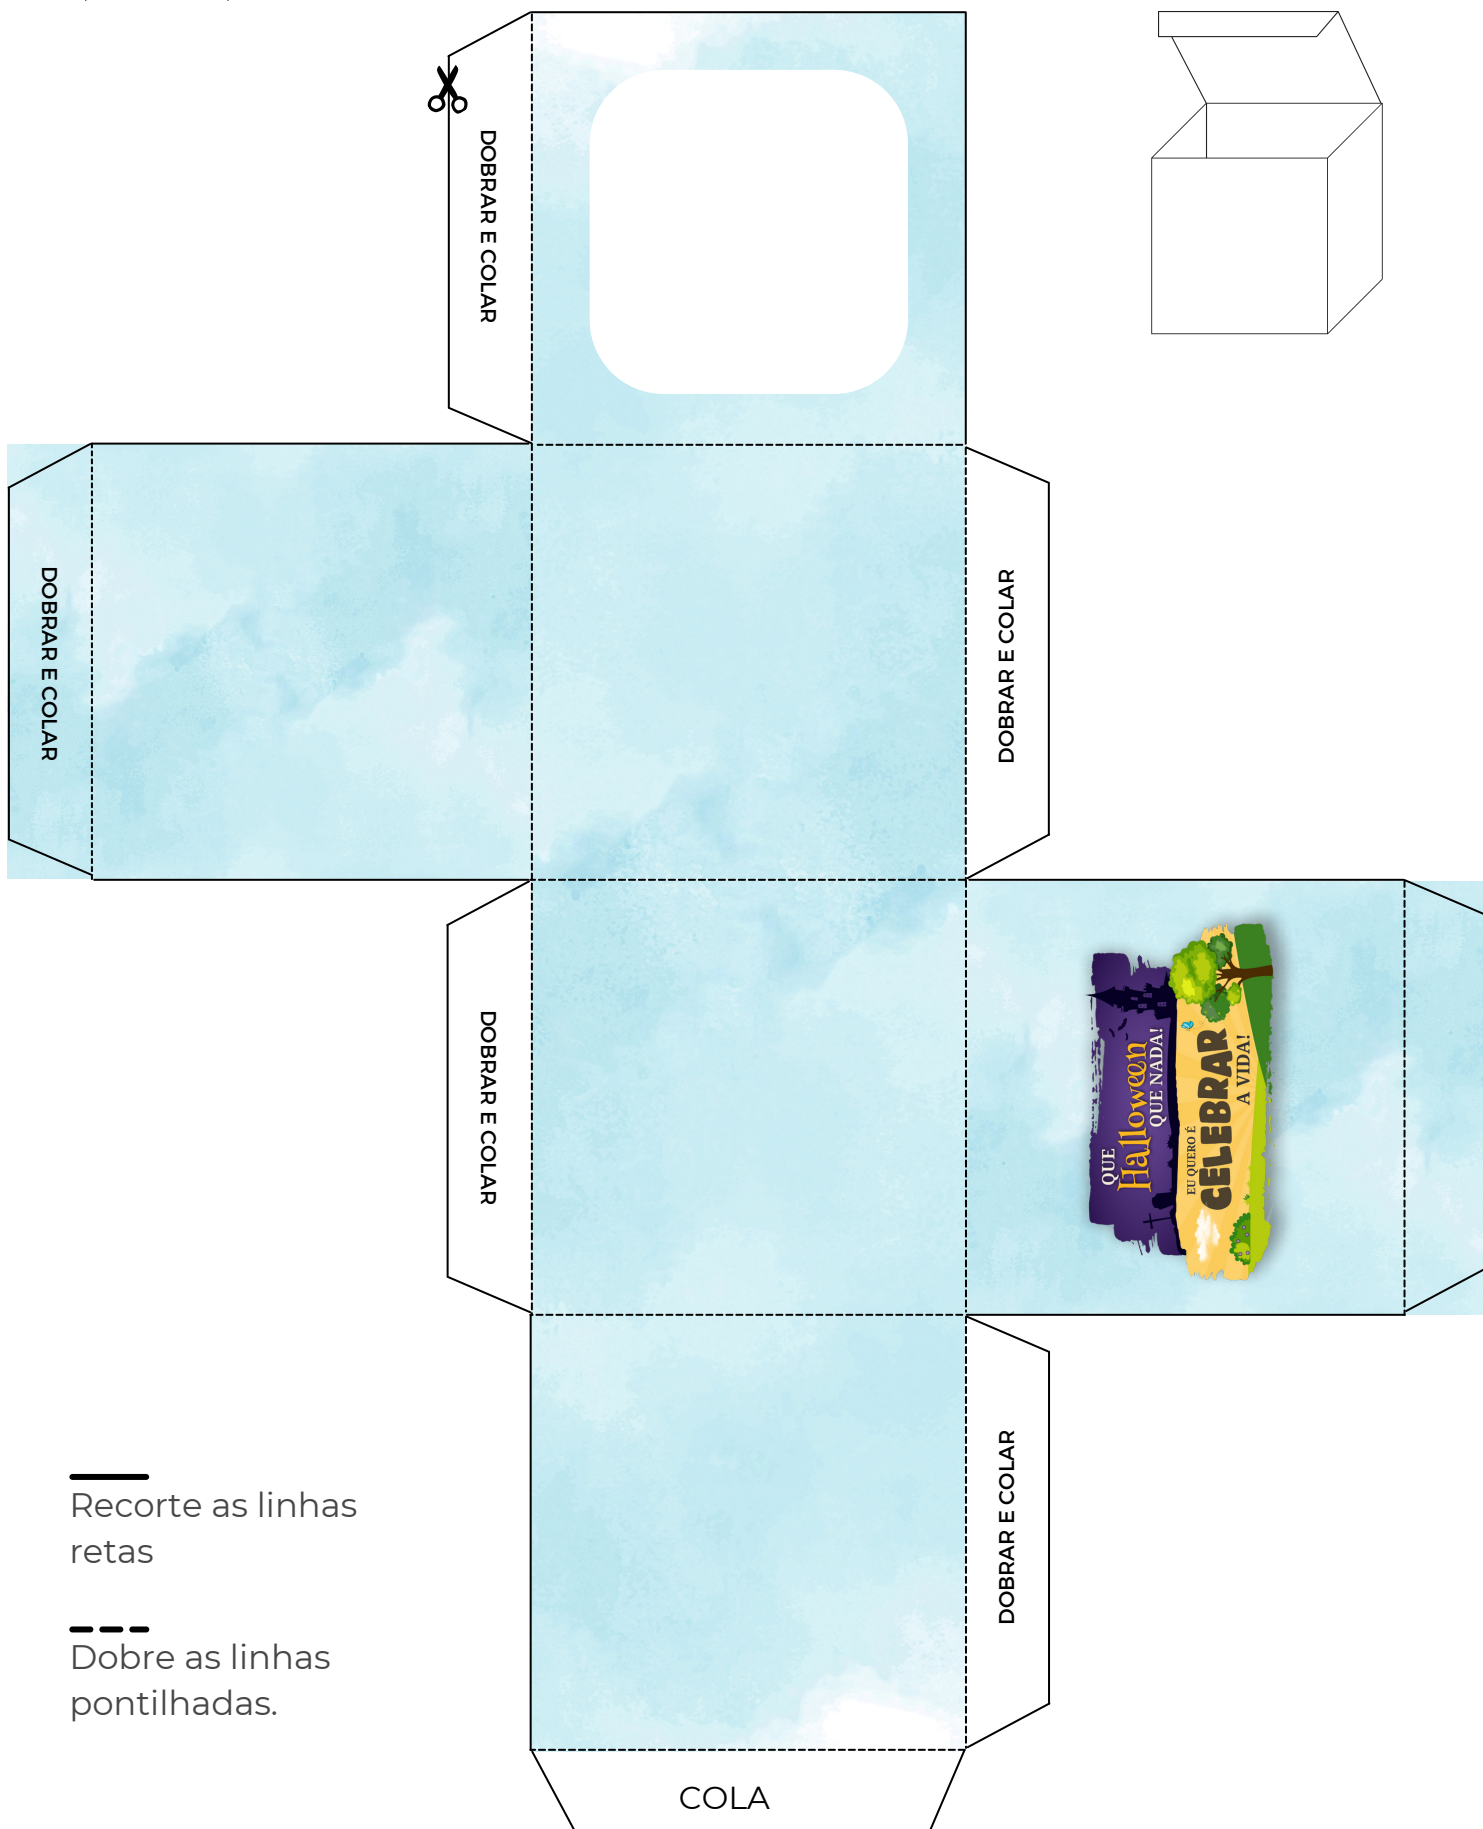

CAIXINHA COM
TAMPA AVULSA

DOBRAR E COLAR

—
Recorte as linhas
retas

- - -
Dobre as linhas
pontilhadas.

CAIXINHA COM
TAMPA ACOPLADA

—
Recorte as linhas
retas

- - -
Dobre as linhas
pontilhadas.

CAIXINHA
TRIANGULO

—
Recorte as linhas
retas

- - -
Dobre as linhas
pontilhadas.

CAIXINHA BAIXA COM
TAMPA ACOPLADA

—
Recorte as linhas
retas

- - -
Dobre as linhas
pontilhadas.

ENVELOPE
RETANGULAR

—
Recorte as linhas
retas

Dobre as linhas
pontilhadas.

ENVELOPE
TRADICIONAL

 Recorte as linhas
retas

 Dobre as linhas
pontilhadas.

MARCADOR DE LUGAR MESA POSTA
IDENTIFICADOR DE
COMIDINHAS/LEMBRANCINHAS E ETC

—
Recorte as linhas
retas

- - -
Dobre as linhas
pontilhadas.