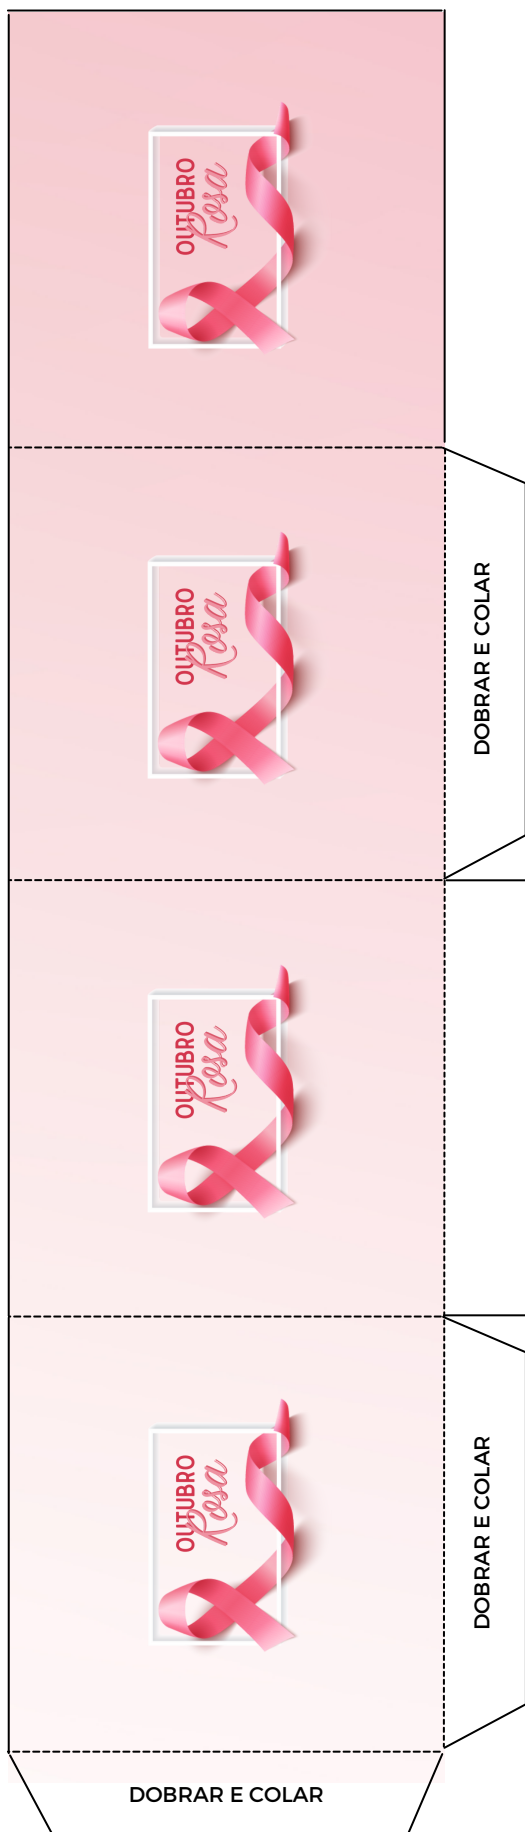

PERMANENTES

Alguns kits são permanentes, e estão disponíveis para baixar no meu site.

visualcriativo.com.br

KITS PERMANENTES

CLIQUE PARA SEGUIR
@monizesilva

OUTUBRO
Rosa

OUTUBRO
Rosa

CAIXINHA COM
TAMPA AVULSA

—
Recorte as linhas
retas

- - -
Dobre as linhas
pontilhadas.

**CAIXINHA COM
TAMPA ACOPLADA**

—
Recorte as linhas
retas

- - -
Dobre as linhas
pontilhadas.

CAIXINHA
TRIANGULO

—
Recorte as linhas
retas

- - -
Dobre as linhas
pontilhadas.

CAIXINHA BAIXA COM
TAMPA ACOPLADA

—
Recorte as linhas
retas

- - -
Dobre as linhas
pontilhadas.

ENVELOPE
RETANGULAR

—
Recorte as linhas
retas

- - -
Dobre as linhas
pontilhadas.

ENVELOPE
TRADICIONAL

—
Recorte as linhas
retas

Dobre as linhas
pontilhadas.

**BANDEIROLA
TIPO 1 COM LOGO**

—
Recorte as linhas
retas

Dobre as linhas
pontilhadas.

DOBRAR E COLAR

**BANDEIROLA
TIPO 1 LISA**

—
Recorte as linhas
retas

- - -
Dobre as linhas
pontilhadas.