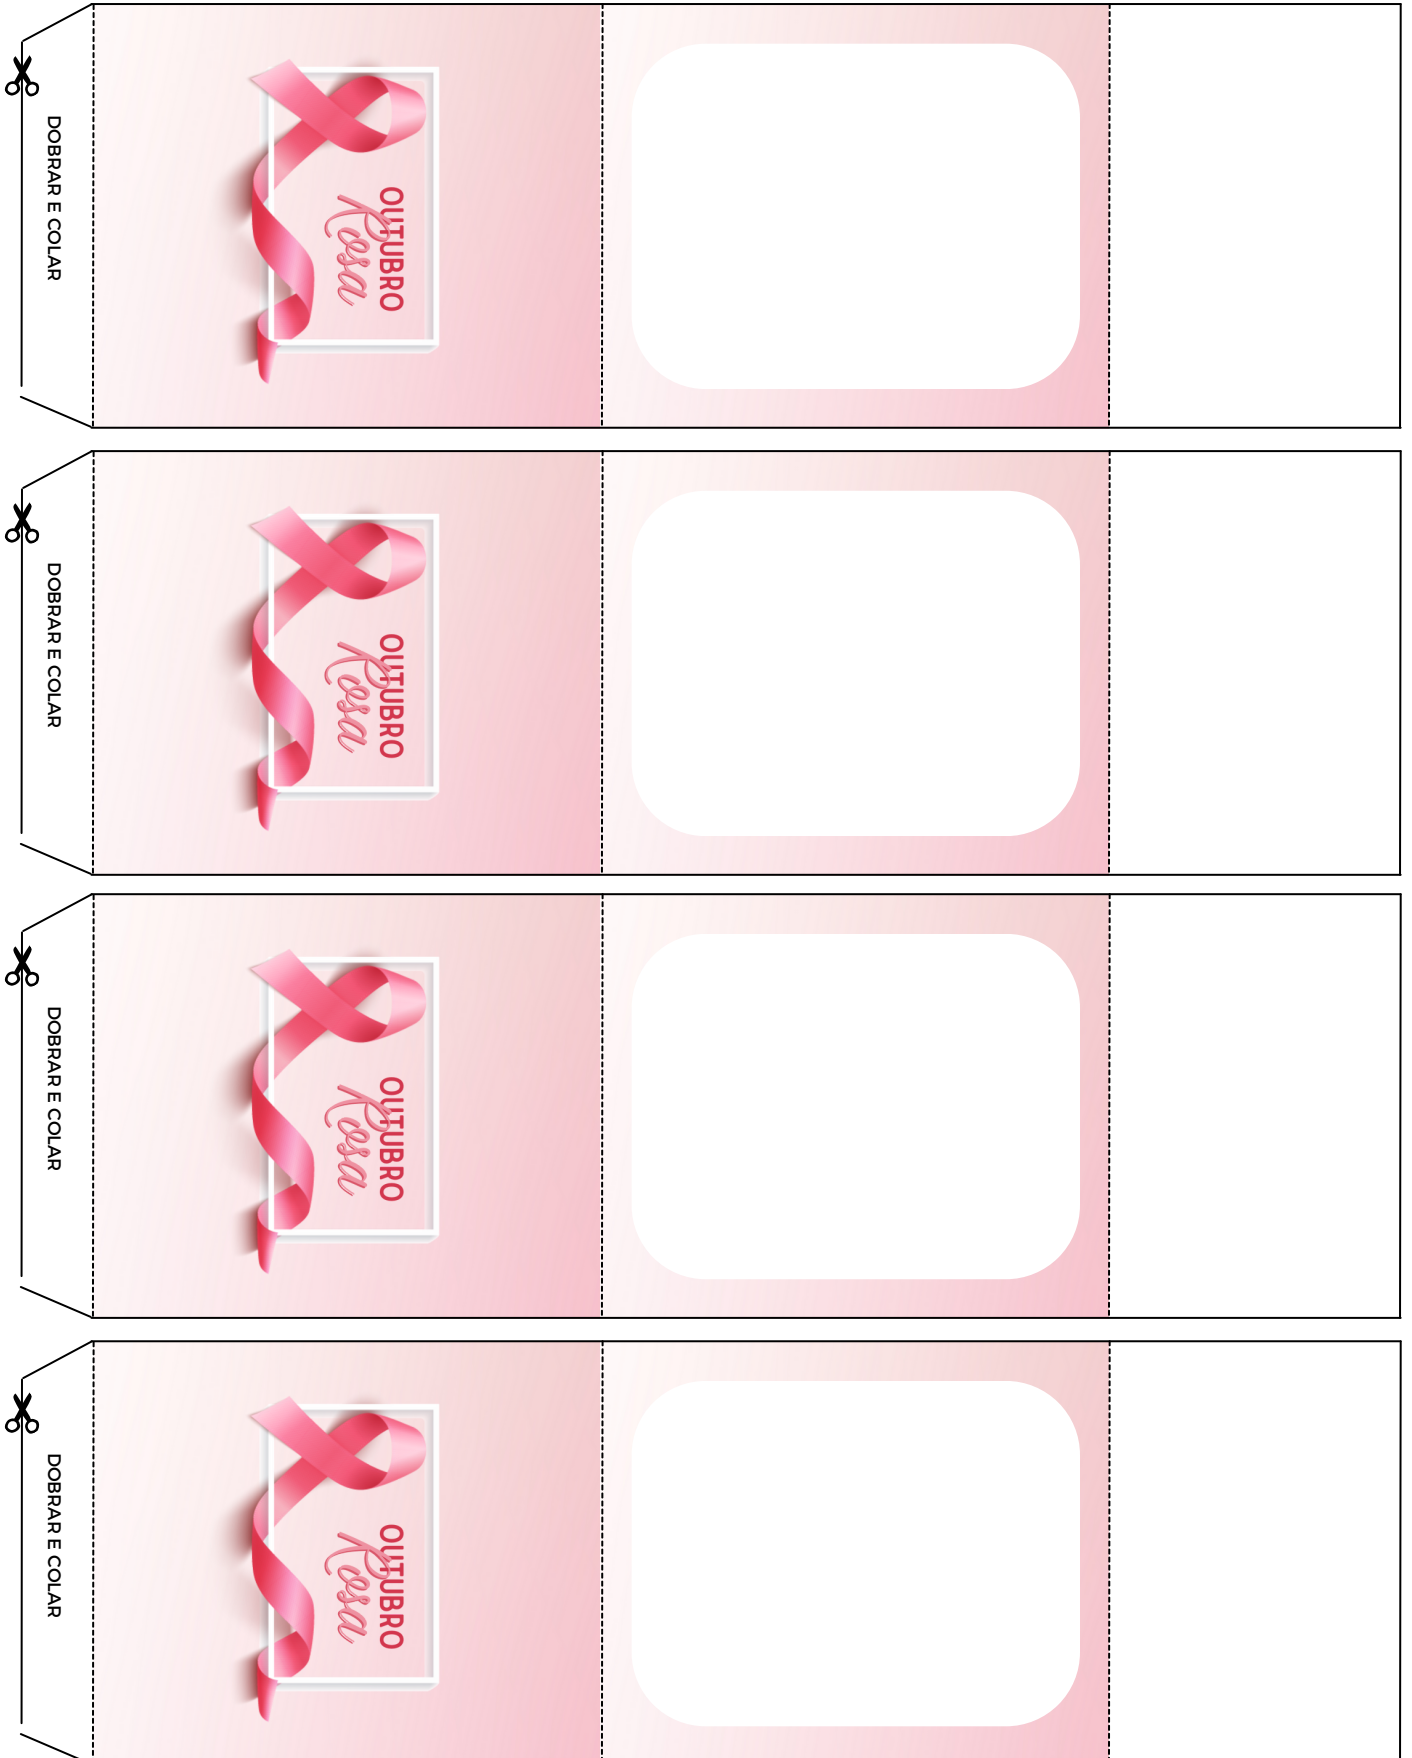

—
Recorte as linhas
retas

- - -
Dobre as linhas
pontilhadas.

**CAIXINHA COM
TAMPA ACOPLADA**

—
Recorte as linhas
retas

- - -
Dobre as linhas
pontilhadas.

CAIXINHA
TRIANGULO

—
Recorte as linhas
retas

- - -
Dobre as linhas
pontilhadas.

CAIXINHA BAIXA COM
TAMPA ACOPLADA

—
Recorte as linhas
retas

- - -
Dobre as linhas
pontilhadas.

ENVELOPE
RETANGULAR

—
Recorte as linhas
retas

- - -
Dobre as linhas
pontilhadas.

ENVELOPE
TRADICIONAL

—
Recorte as linhas
retas

- - -
Dobre as linhas
pontilhadas.

MARCADOR DE LUGAR MESA POSTA
IDENTIFICADOR DE
COMIDINHAS/LEMBRANCINHAS E ETC

—
Recorte as linhas
retas

- - -
Dobre as linhas
pontilhadas.

FECHO PARA
SAQUINHO

—
Recorte as linhas
retas

Dobre as linhas
pontilhadas.

**BANDEIROLA
TIPO 1 COM LOGO**

—
Recorte as linhas
retas

Dobre as linhas
pontilhadas.

DOBRAR E COLAR

**BANDEIROLA
TIPO 1 LISA**

—
Recorte as linhas
retas

- - -
Dobre as linhas
pontilhadas.