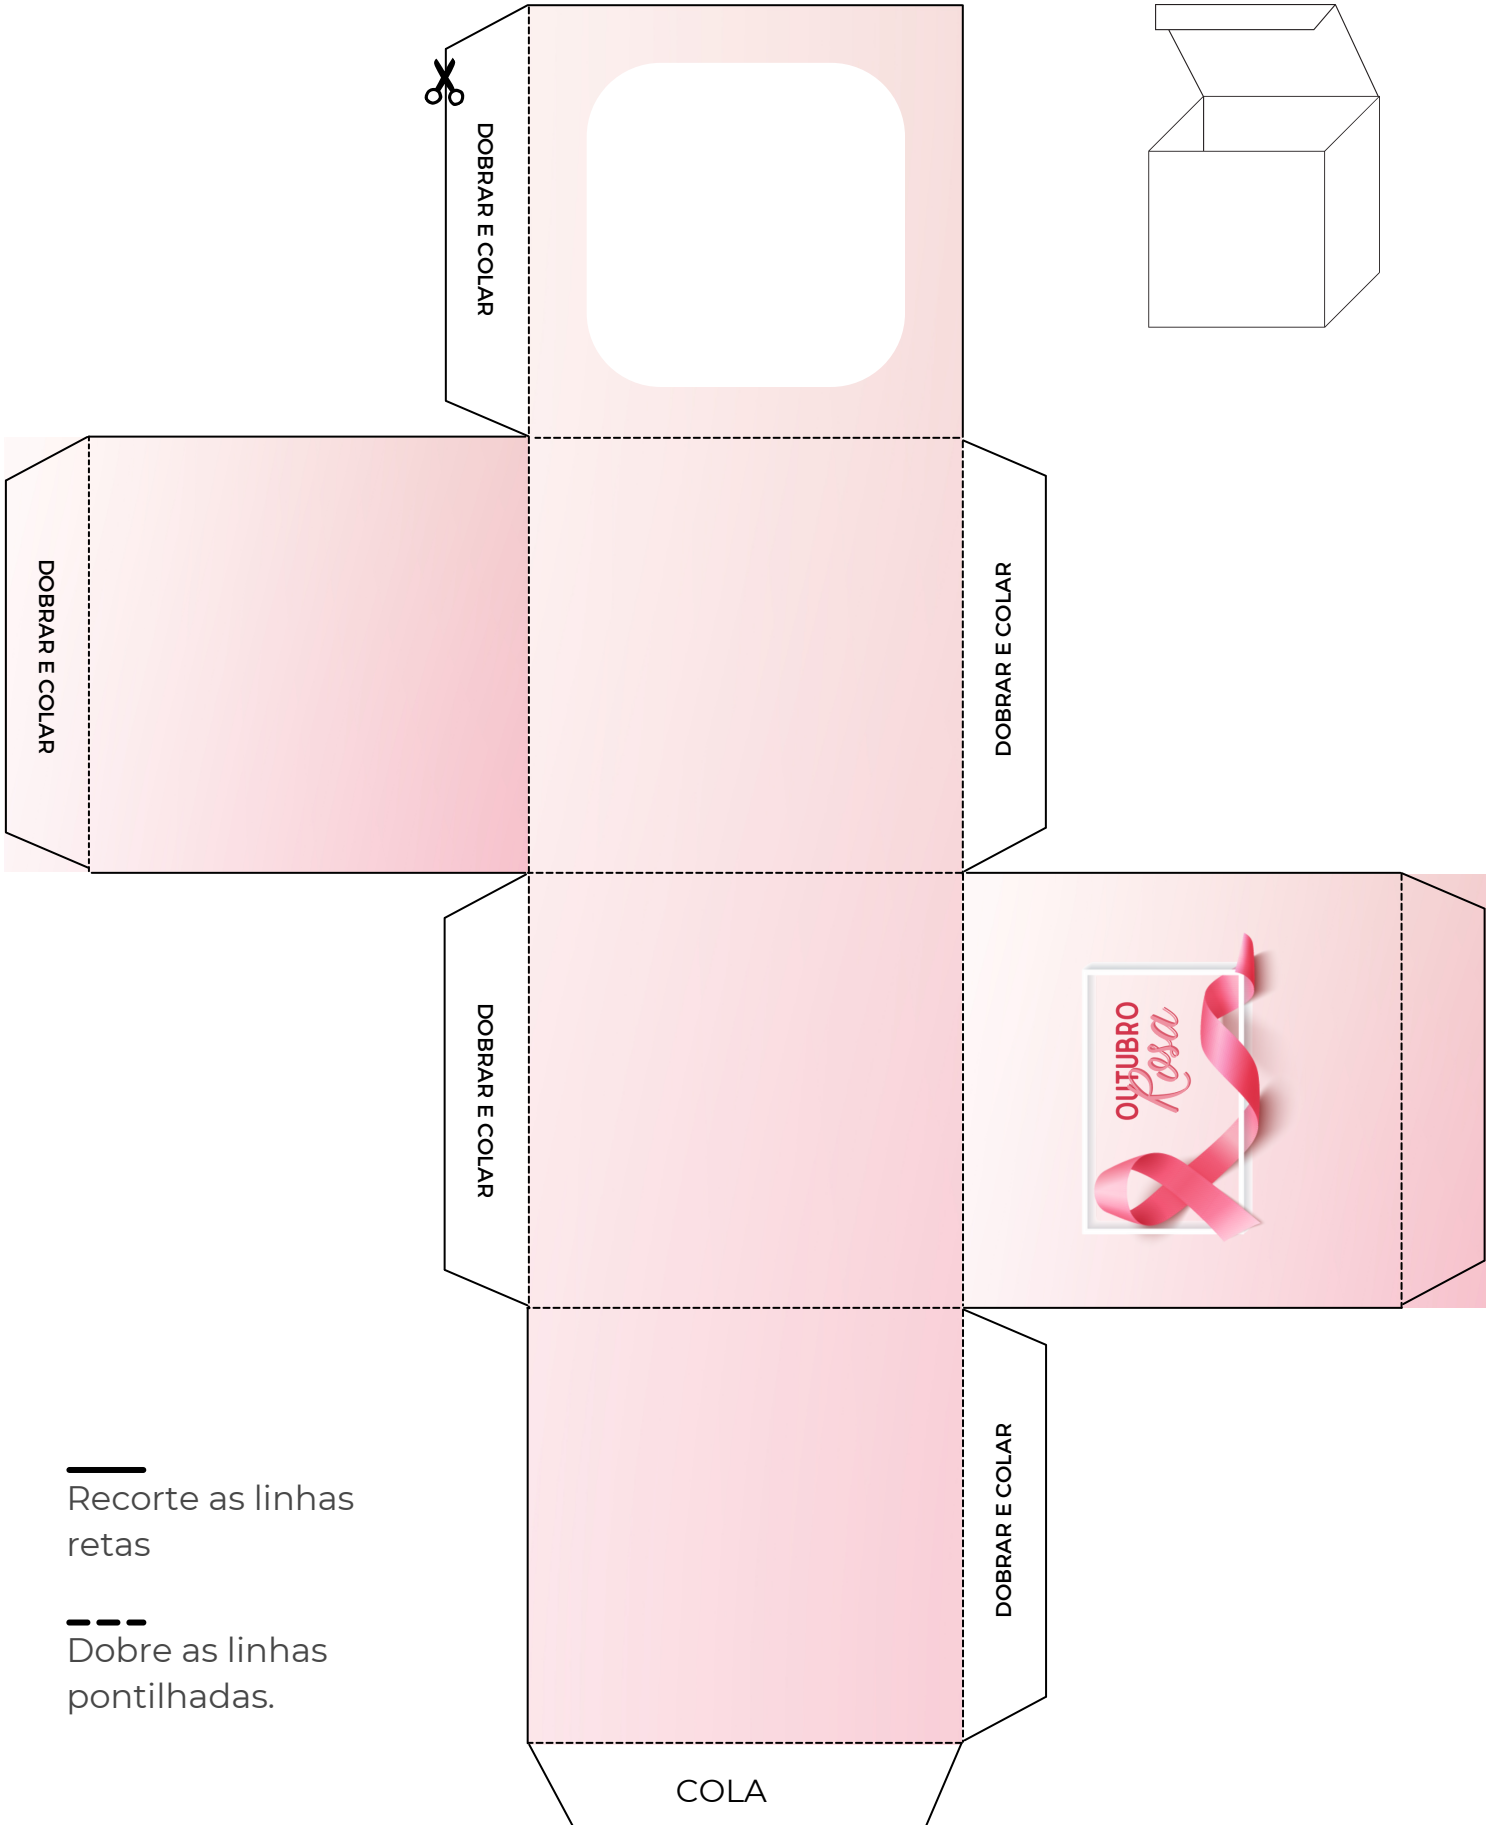

—
Recorte as linhas
retas

- - -
Dobre as linhas
pontilhadas.

**CAIXINHA COM
TAMPA ACOPLADA**

—
Recorte as linhas
retas

- - -
Dobre as linhas
pontilhadas.

CAIXINHA
TRIANGULO

—
Recorte as linhas
retas

- - -
Dobre as linhas
pontilhadas.

CAIXINHA BAIXA COM
TAMPA ACOPLADA

—
Recorte as linhas
retas

- - -
Dobre as linhas
pontilhadas.

ENVELOPE
RETANGULAR

—
Recorte as linhas
retas

- - -
Dobre as linhas
pontilhadas.

ENVELOPE
TRADICIONAL

—
Recorte as linhas
retas

- - -
Dobre as linhas
pontilhadas.

MARCADOR DE LUGAR MESA POSTA
IDENTIFICADOR DE
COMIDINHAS/LEMBRANCINHAS E ETC

—
Recorte as linhas
retas

- - -
Dobre as linhas
pontilhadas.

FECHO PARA
SAQUINHO

—
Recorte as linhas
retas