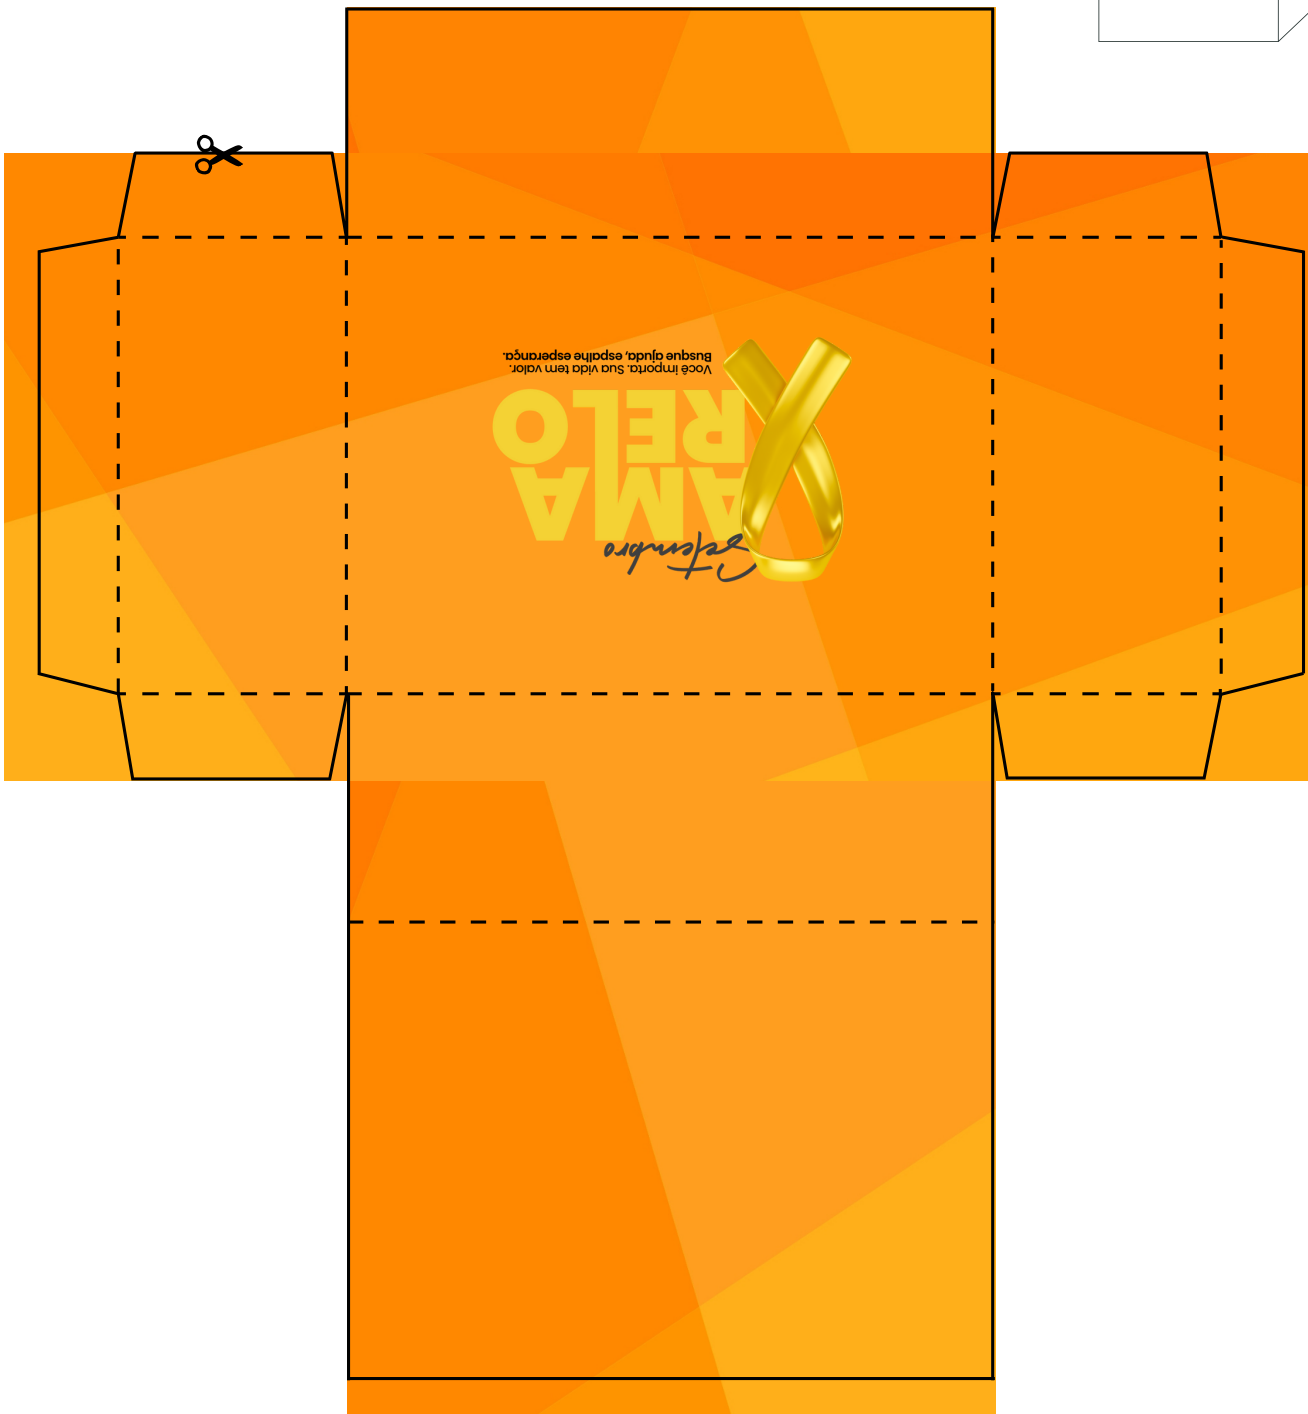

CAIXINHA COM
TAMPA ACOPLADA

DOBRAR E COLAR

DOBRAR E COLAR

DOBRAR E COLAR

DOBRAR E COLAR

COLA

DOBRAR E COLAR

—
Recorte as linhas
retas

- - -
Dobre as linhas
pontilhadas.

CAIXINHA
TRIANGULO

—
Recorte as linhas
retas

- - -
Dobre as linhas
pontilhadas.

CAIXINHA BAIXA COM
TAMPA ACOPLADA

—
Recorte as linhas
retas

- - -
Dobre as linhas
pontilhadas.

ENVELOPE
RETANGULAR

—
Recorte as linhas
retas

- - -
Dobre as linhas
pontilhadas.

ENVELOPE
TRADICIONAL

—
Recorte as linhas
retas

- - -
Dobre as linhas
pontilhadas.

MARCADOR DE LUGAR MESA POSTA
IDENTIFICADOR DE
COMIDINHAS/LEMBRANCINHAS E ETC