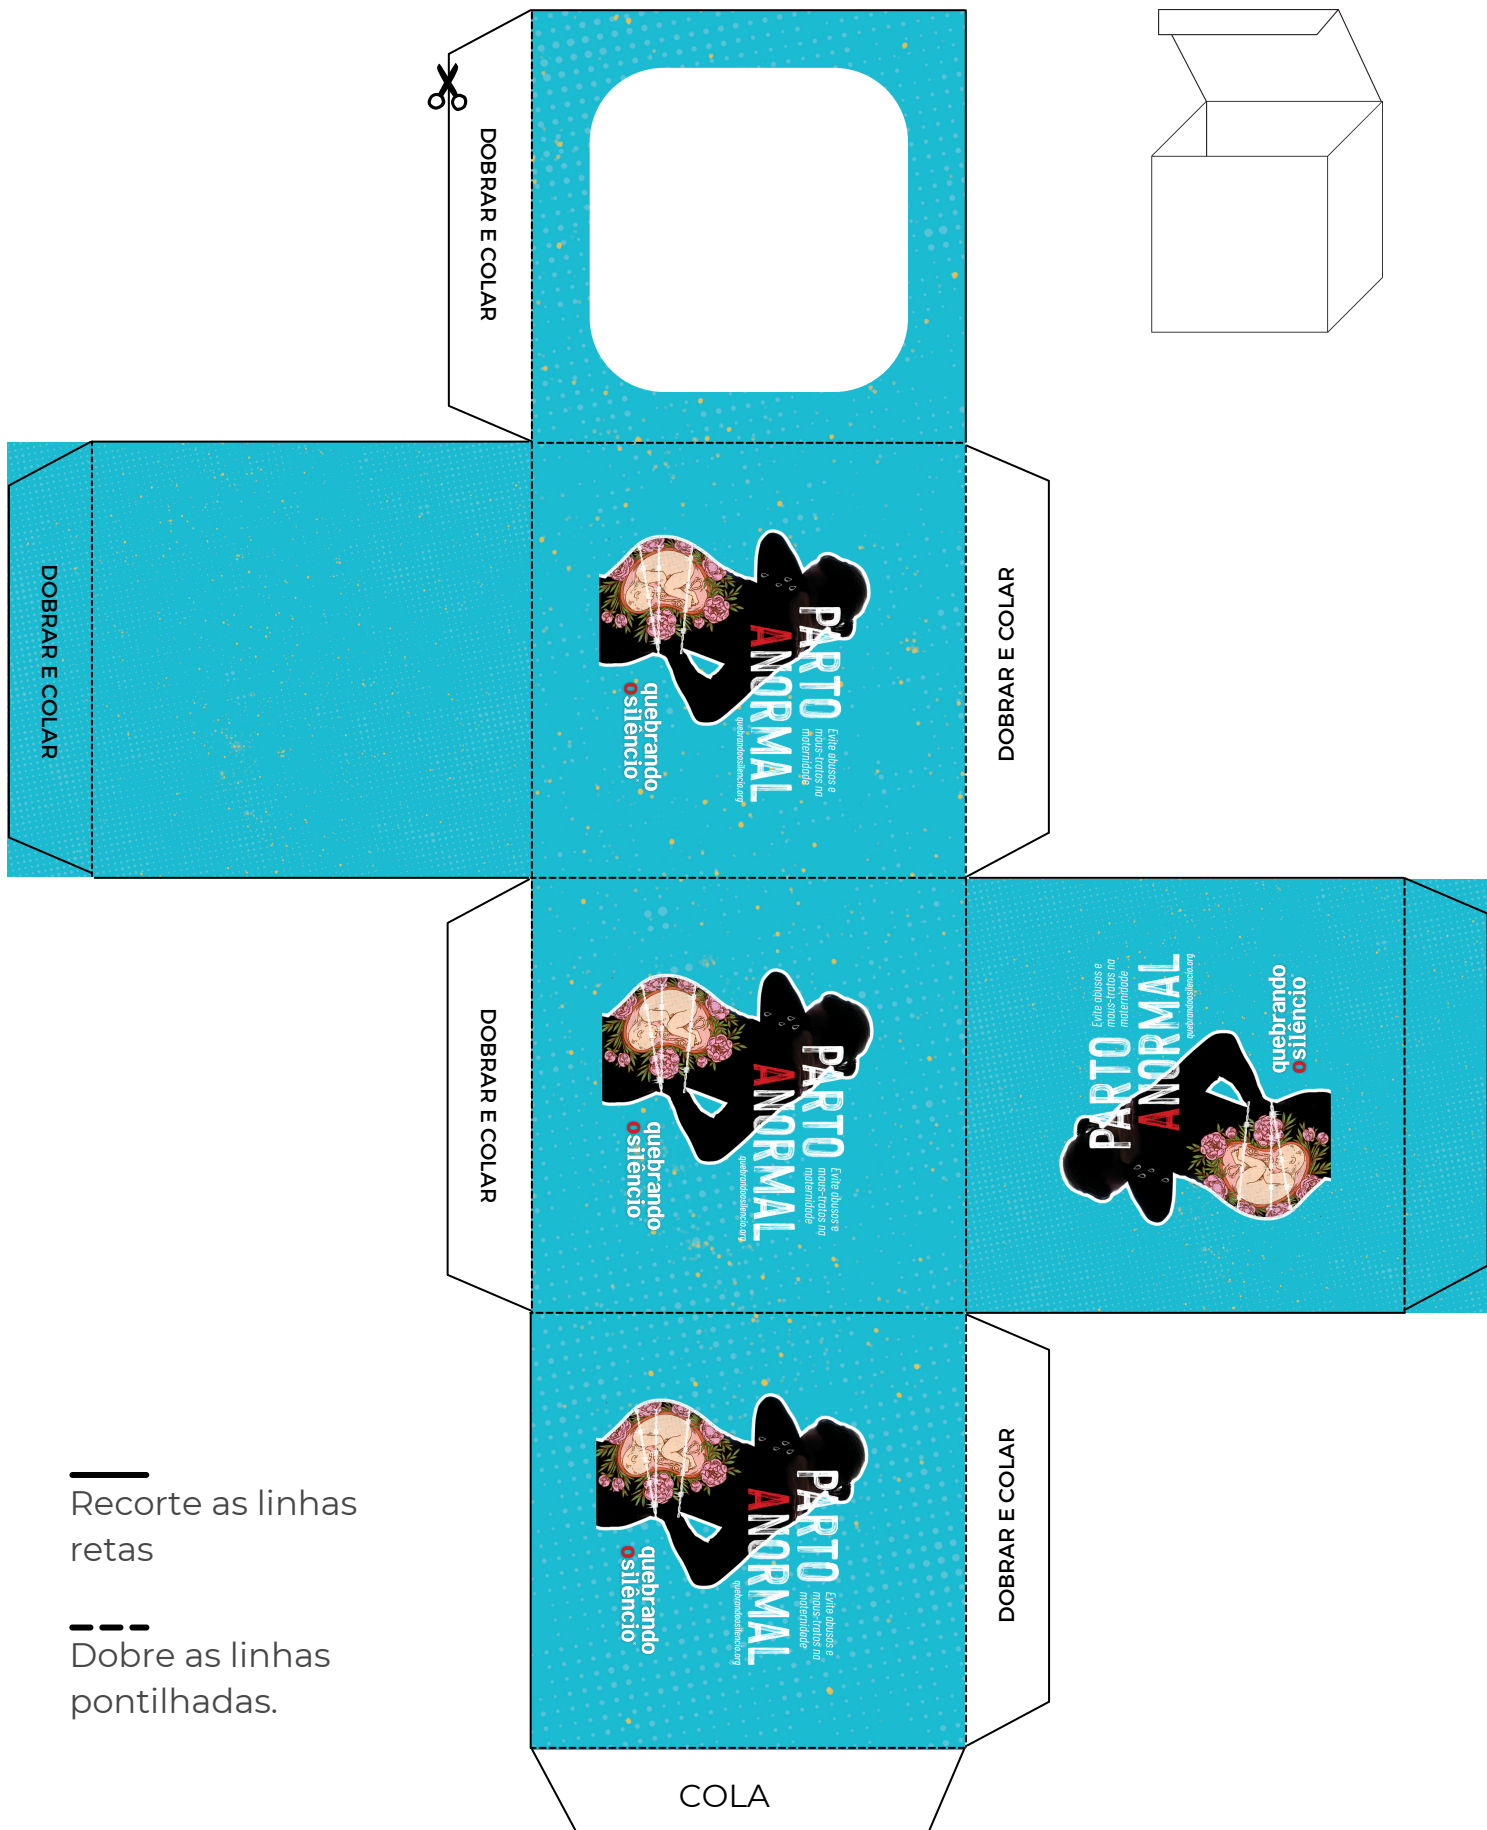

quebrando
o silêncio®

PARTO ANORMAL

*Evite abusos e
maus-tratos na
maternidade*

quebrandoosilencio.org

**quebrando
osilêncio®**

CAIXINHA COM
TAMPA AVULSA

—
Recorte as linhas
retas

- - -
Dobre as linhas
pontilhadas.

CAIXINHA COM
TAMPA ACOPLADA

—
Recorte as linhas
retas

- - -
Dobre as linhas
pontilhadas.

CAIXINHA
TRIANGULO

—
Recorte as linhas
retas

Dobre as linhas
pontilhadas.

CAIXINHA BAIXA COM
TAMPA ACOPLADA

—
Recorte as linhas
retas

—
Recorte as linhas
retas

- - -
Dobre as linhas
pontilhadas.

FECHO PARA
SAQUINHO

—
Recorte as linhas
retas

Dobre as linhas
pontilhadas.

BANDEIROLA
TIPO 1 COM LOGO

—
Recorte as linhas
retas

Dobre as linhas
pontilhadas.

**BANDEIROLA
TIPO 2 LISA**

—
Recorte as linhas
retas

- - -
Dobre as linhas
pontilhadas.

TAG BIG

TOPO DE BOLO/FUNDO PRATO/PERSONALIZAR SACOLAS E ETC

—
Recorte as linhas
retas

MARCA PÁGINA
PARA PERSONALIZAR MENSAGEM