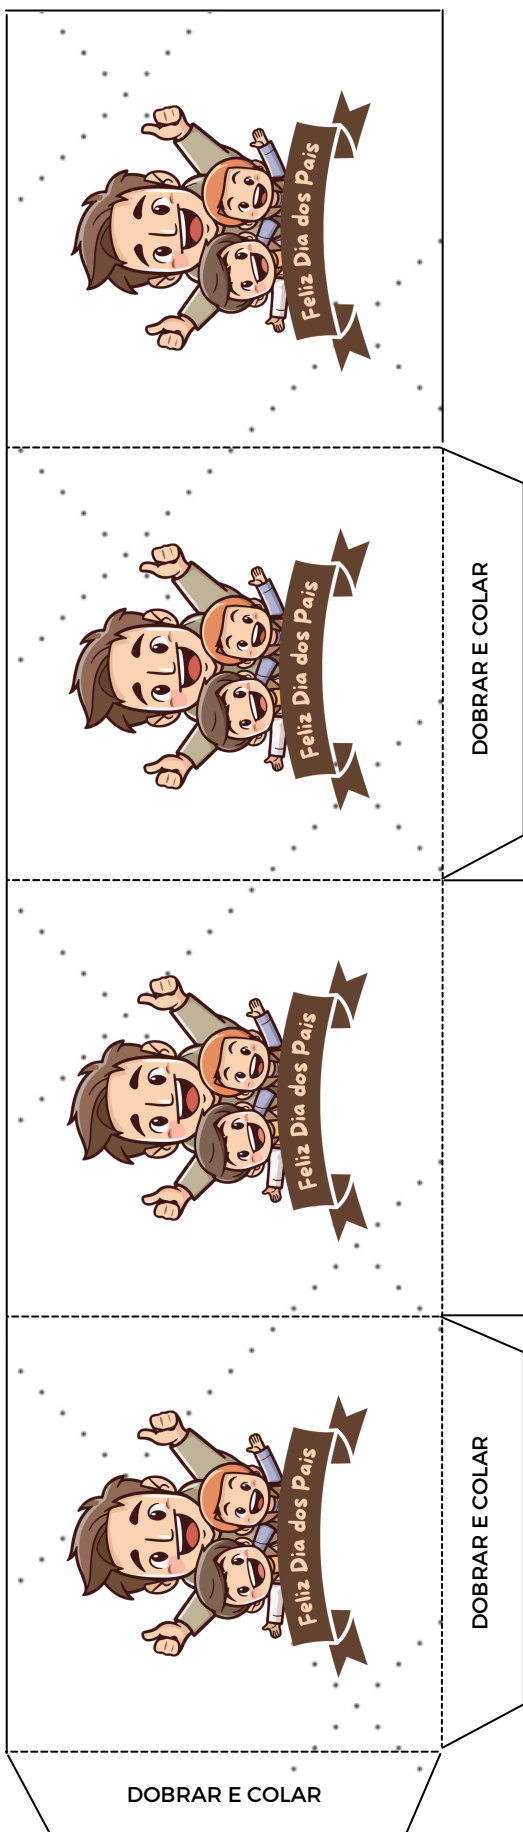

# KITS PERMANENTES

**CLIQUE PARA SEGUIR**  
**@monizesilva**

Feliz Dia dos Pais

Feliz Dia dos Pais

CAIXINHA COM  
TAMPA AVULSA

—  
Recorte as linhas  
retas

- - -  
Dobre as linhas  
pontilhadas.

CAIXINHA COM  
TAMPA ACOPLADA

—  
Recorte as linhas  
retas

- - -  
Dobre as linhas  
pontilhadas.

CAIXINHA  
TRIANGULO

—  
Recorte as linhas  
retas

- - -  
Dobre as linhas  
pontilhadas.

CAIXINHA BAIXA COM  
TAMPA ACOPLADA

—  
Recorte as linhas  
retas

- - -  
Dobre as linhas  
pontilhadas.

ENVELOPE  
RETANGULAR

—  
Recorte as linhas  
retas

- - -  
Dobre as linhas  
pontilhadas.

ENVELOPE  
TRADICIONAL

—  
Recorte as linhas  
retas

---  
Dobre as linhas  
pontilhadas.

BANDEIROLA  
TIPO 1 COM LOGO

—  
Recorte as linhas  
retas

---  
Dobre as linhas  
pontilhadas.

DOBRAR E COLAR

**BANDEIROLA  
TIPO 1 LISA**

—  
Recorte as linhas  
retas

- - -  
Dobre as linhas  
pontilhadas.