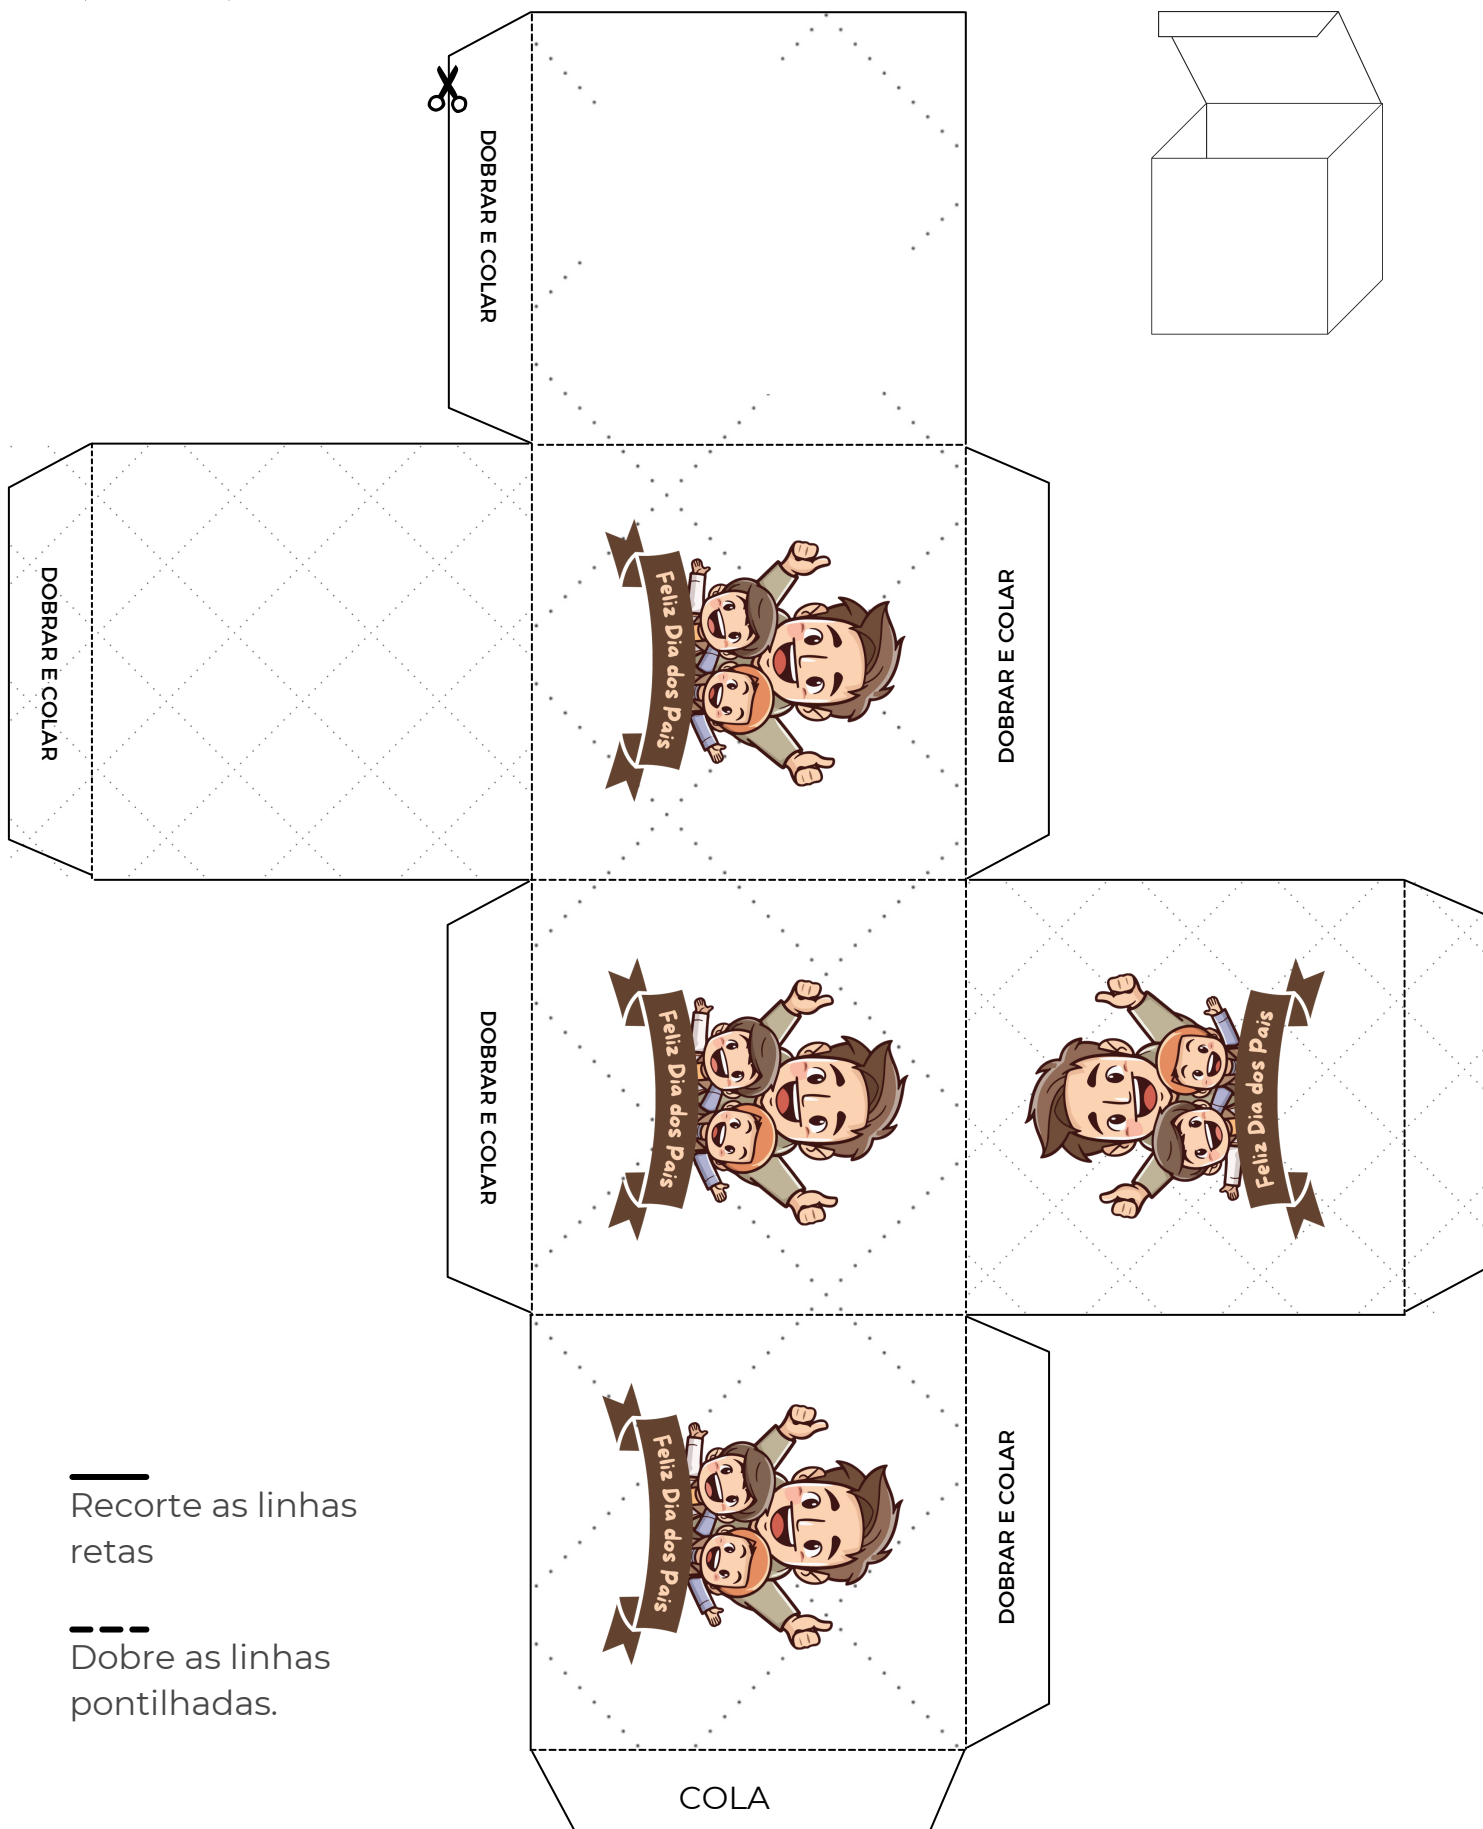

# KITS PERMANENTES

**CLIQUE PARA SEGUIR**  
**@monizesilva**

Feliz Dia dos Pais

Feliz Dia dos Pais

CAIXINHA COM  
TAMPA AVULSA

—  
Recorte as linhas  
retas

- - -  
Dobre as linhas  
pontilhadas.

CAIXINHA COM  
TAMPA ACOPLADA

—  
Recorte as linhas  
retas

- - -  
Dobre as linhas  
pontilhadas.

CAIXINHA  
TRIANGULO

—  
Recorte as linhas  
retas

- - -  
Dobre as linhas  
pontilhadas.

CAIXINHA BAIXA COM  
TAMPA ACOPLADA

—  
Recorte as linhas  
retas