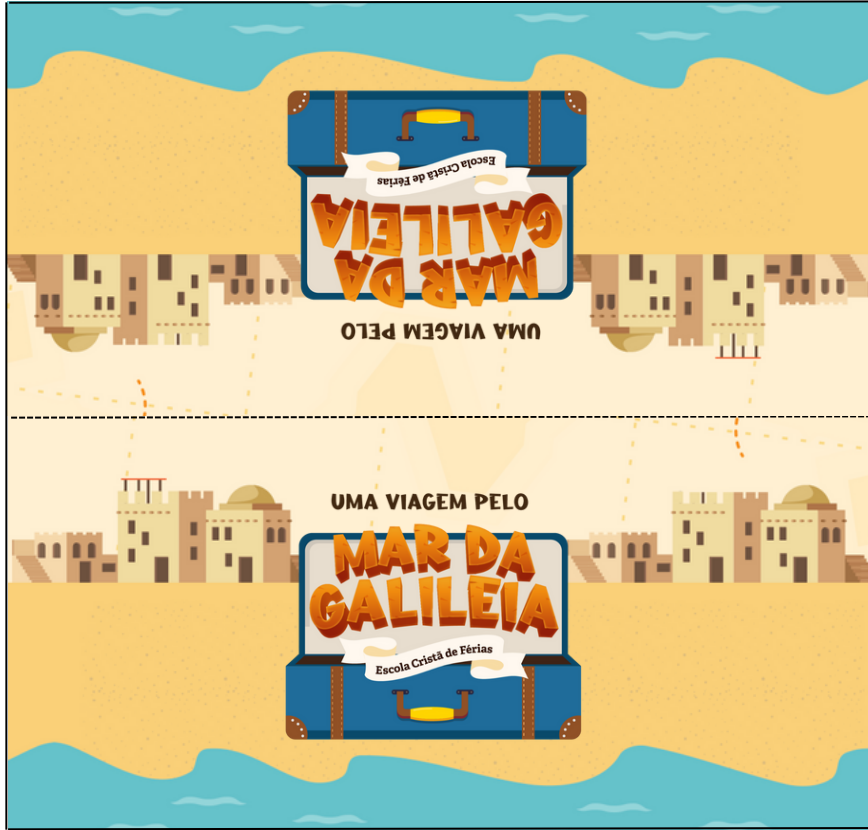

—
Recorte as linhas
retas

- - -
Dobre as linhas
pontilhadas.

ENVELOPE
TRADICIONAL

—
Recorte as linhas
retas

- - -
Dobre as linhas
pontilhadas.

MARCADOR DE LUGAR MESA POSTA
IDENTIFICADOR DE
COMIDINHAS/LEMBRANCINHAS E ETC

—
Recorte as linhas
retas

- - -
Dobre as linhas
pontilhadas.

FECHO PARA
SAQUINHO

—
Recorte as linhas
retas

Dobre as linhas
pontilhadas.

BANDEIROLA
TIPO 1 COM LOGO

—
Recorte as linhas
retas

Dobre as linhas
pontilhadas.

DOBRAR E COLAR

**BANDEIROLA
TIPO 1 LISA**

—
Recorte as linhas
retas

- - -
Dobre as linhas
pontilhadas.

DOBRAR E COLAR

**BANDEIROLA
TIPO 2 COM LOGO**

DOBRAR E COLAR

UMA VIAGEM PELO