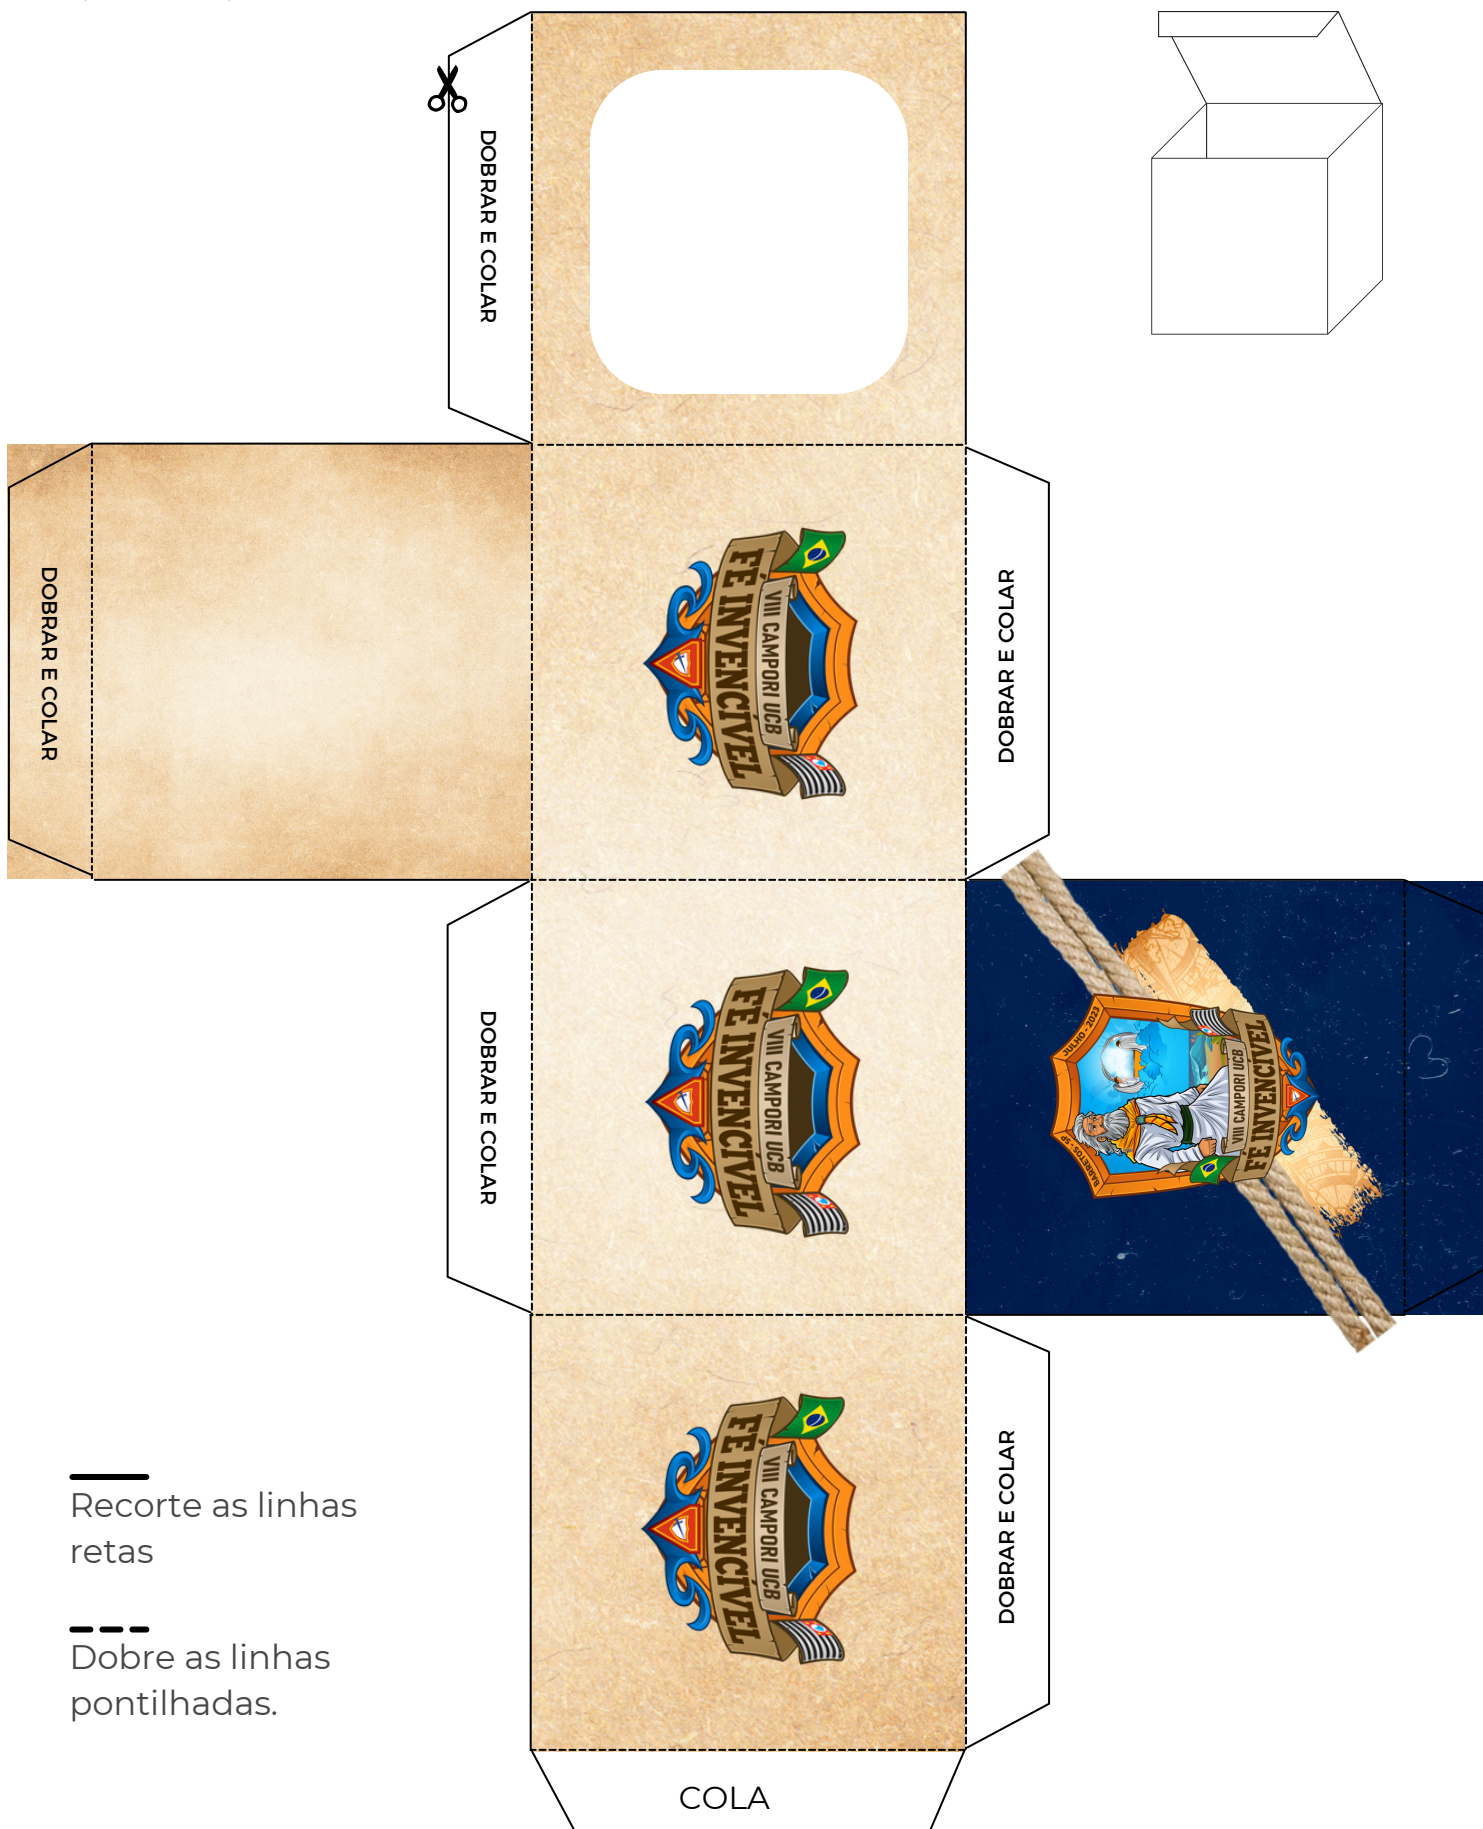

FÊ INVENCÍVEL

CAIXINHA COM
TAMPA AVULSA

—
Recorte as linhas
retas

- - -
Dobre as linhas
pontilhadas.

CAIXINHA COM
TAMPA ACOPLADA

—
Recorte as linhas
retas

- - -
Dobre as linhas
pontilhadas.

CAIXINHA
TRIANGULO

—
Recorte as linhas
retas

Dobre as linhas
pontilhadas.

CAIXINHA BAIXA COM
TAMPA ACOPLADA

—
Recorte as linhas
retas

- - -
Dobre as linhas
pontilhadas.

ENVELOPE
RETANGULAR

—
Recorte as linhas
retas

Dobre as linhas
pontilhadas.

ENVELOPE
TRADICIONAL

—
Recorte as linhas
retas

Dobre as linhas
pontilhadas.

MARCADOR DE LUGAR MESA POSTA
IDENTIFICADOR DE
COMIDINHAS/LEMBRANCINHAS E ETC

—
Recorte as linhas
retas

- - -
Dobre as linhas
pontilhadas.