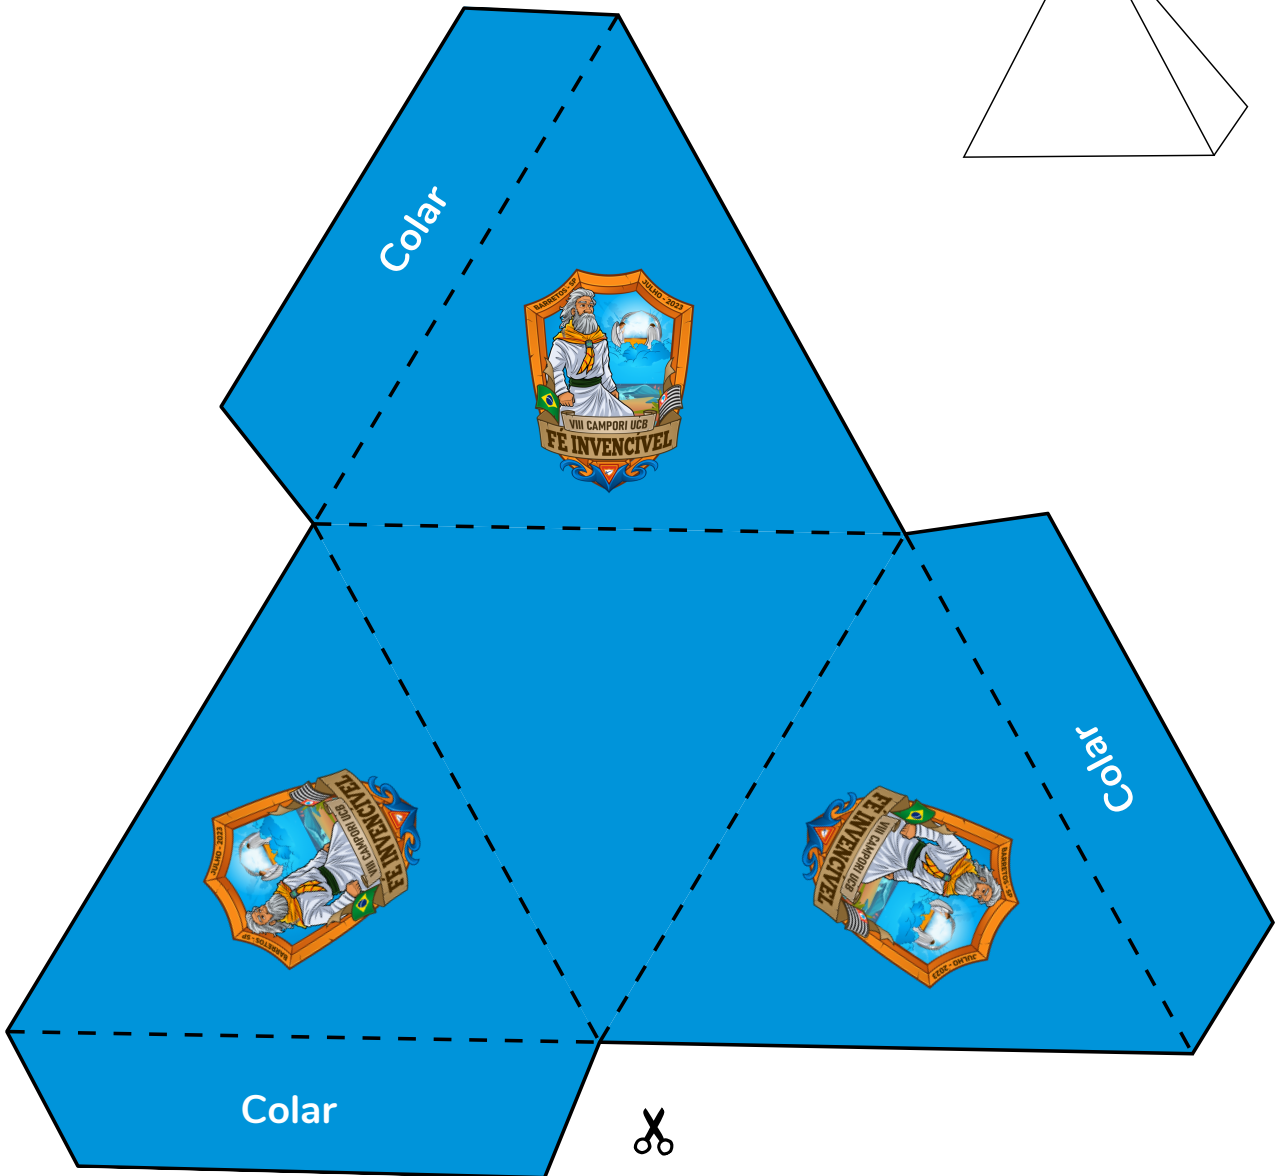

FÊ INVENCÍVEL

CAIXINHA COM
TAMPA AVULSA

—
Recorte as linhas
retas

- - -
Dobre as linhas
pontilhadas.

CAIXINHA COM
TAMPA ACOPLADA

—
Recorte as linhas
retas

- - -
Dobre as linhas
pontilhadas.

CAIXINHA
TRIANGULO

—
Recorte as linhas
retas

Dobre as linhas
pontilhadas.

CAIXINHA BAIXA COM
TAMPA ACOPLADA

—
Recorte as linhas
retas

- - -
Dobre as linhas
pontilhadas.

ENVELOPE
RETANGULAR

—
Recorte as linhas
retas

Dobre as linhas
pontilhadas.

ENVELOPE
TRADICIONAL

—
Recorte as linhas
retas

Dobre as linhas
pontilhadas.

MARCADOR DE LUGAR MESA POSTA
IDENTIFICADOR DE
COMIDINHAS/LEMBRANCINHAS E ETC

—
Recorte as linhas
retas

- - -
Dobre as linhas
pontilhadas.