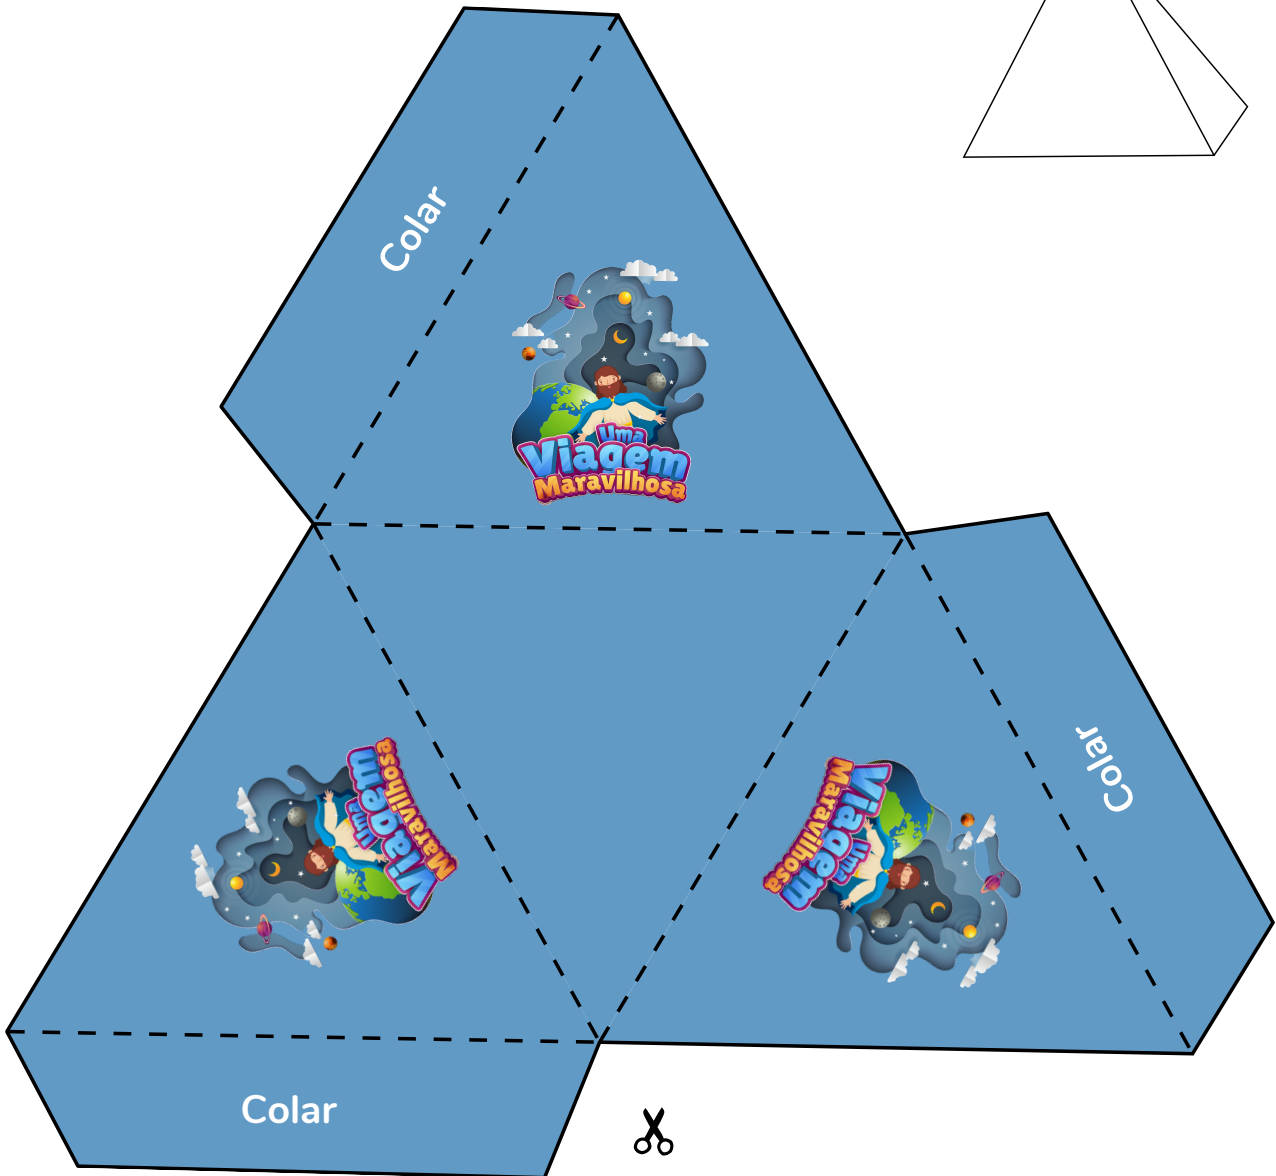

PERMANENTES

Alguns kits são permanentes, e estão disponíveis para baixar no meu site.

visualcriativo.com.br

KITS PERMANENTES

CLIQUE PARA SEGUIR
@monizesilva

CAIXINHA COM
TAMPA AVULSA

—
Recorte as linhas
retas

- - -
Dobre as linhas
pontilhadas.

CAIXINHA COM
TAMPA ACOPLADA

—
Recorte as linhas
retas

- - -
Dobre as linhas
pontilhadas.

CAIXINHA
TRIANGULO

—
Recorte as linhas
retas

Dobre as linhas
pontilhadas.

CAIXINHA BAIXA COM
TAMPA ACOPLADA

—
Recorte as linhas
retas

- - -
Dobre as linhas
pontilhadas.

ENVELOPE
RETANGULAR

—
Recorte as linhas
retas

- - -
Dobre as linhas
pontilhadas.

ENVELOPE
TRADICIONAL

—
Recorte as linhas
retas

Dobre as linhas
pontilhadas.

**BANDEIROLA
TIPO 2 COM LOGO**

—
Recorte as linhas
retas

Dobre as linhas
pontilhadas.

**BANDEIROLA
TIPO 2 LISA**

—
Recorte as linhas
retas

- - -
Dobre as linhas
pontilhadas.

TAG BIG
TOPO DE BOLO/FUNDO PRATO/PERSONALIZAR SACOLAS E ETC