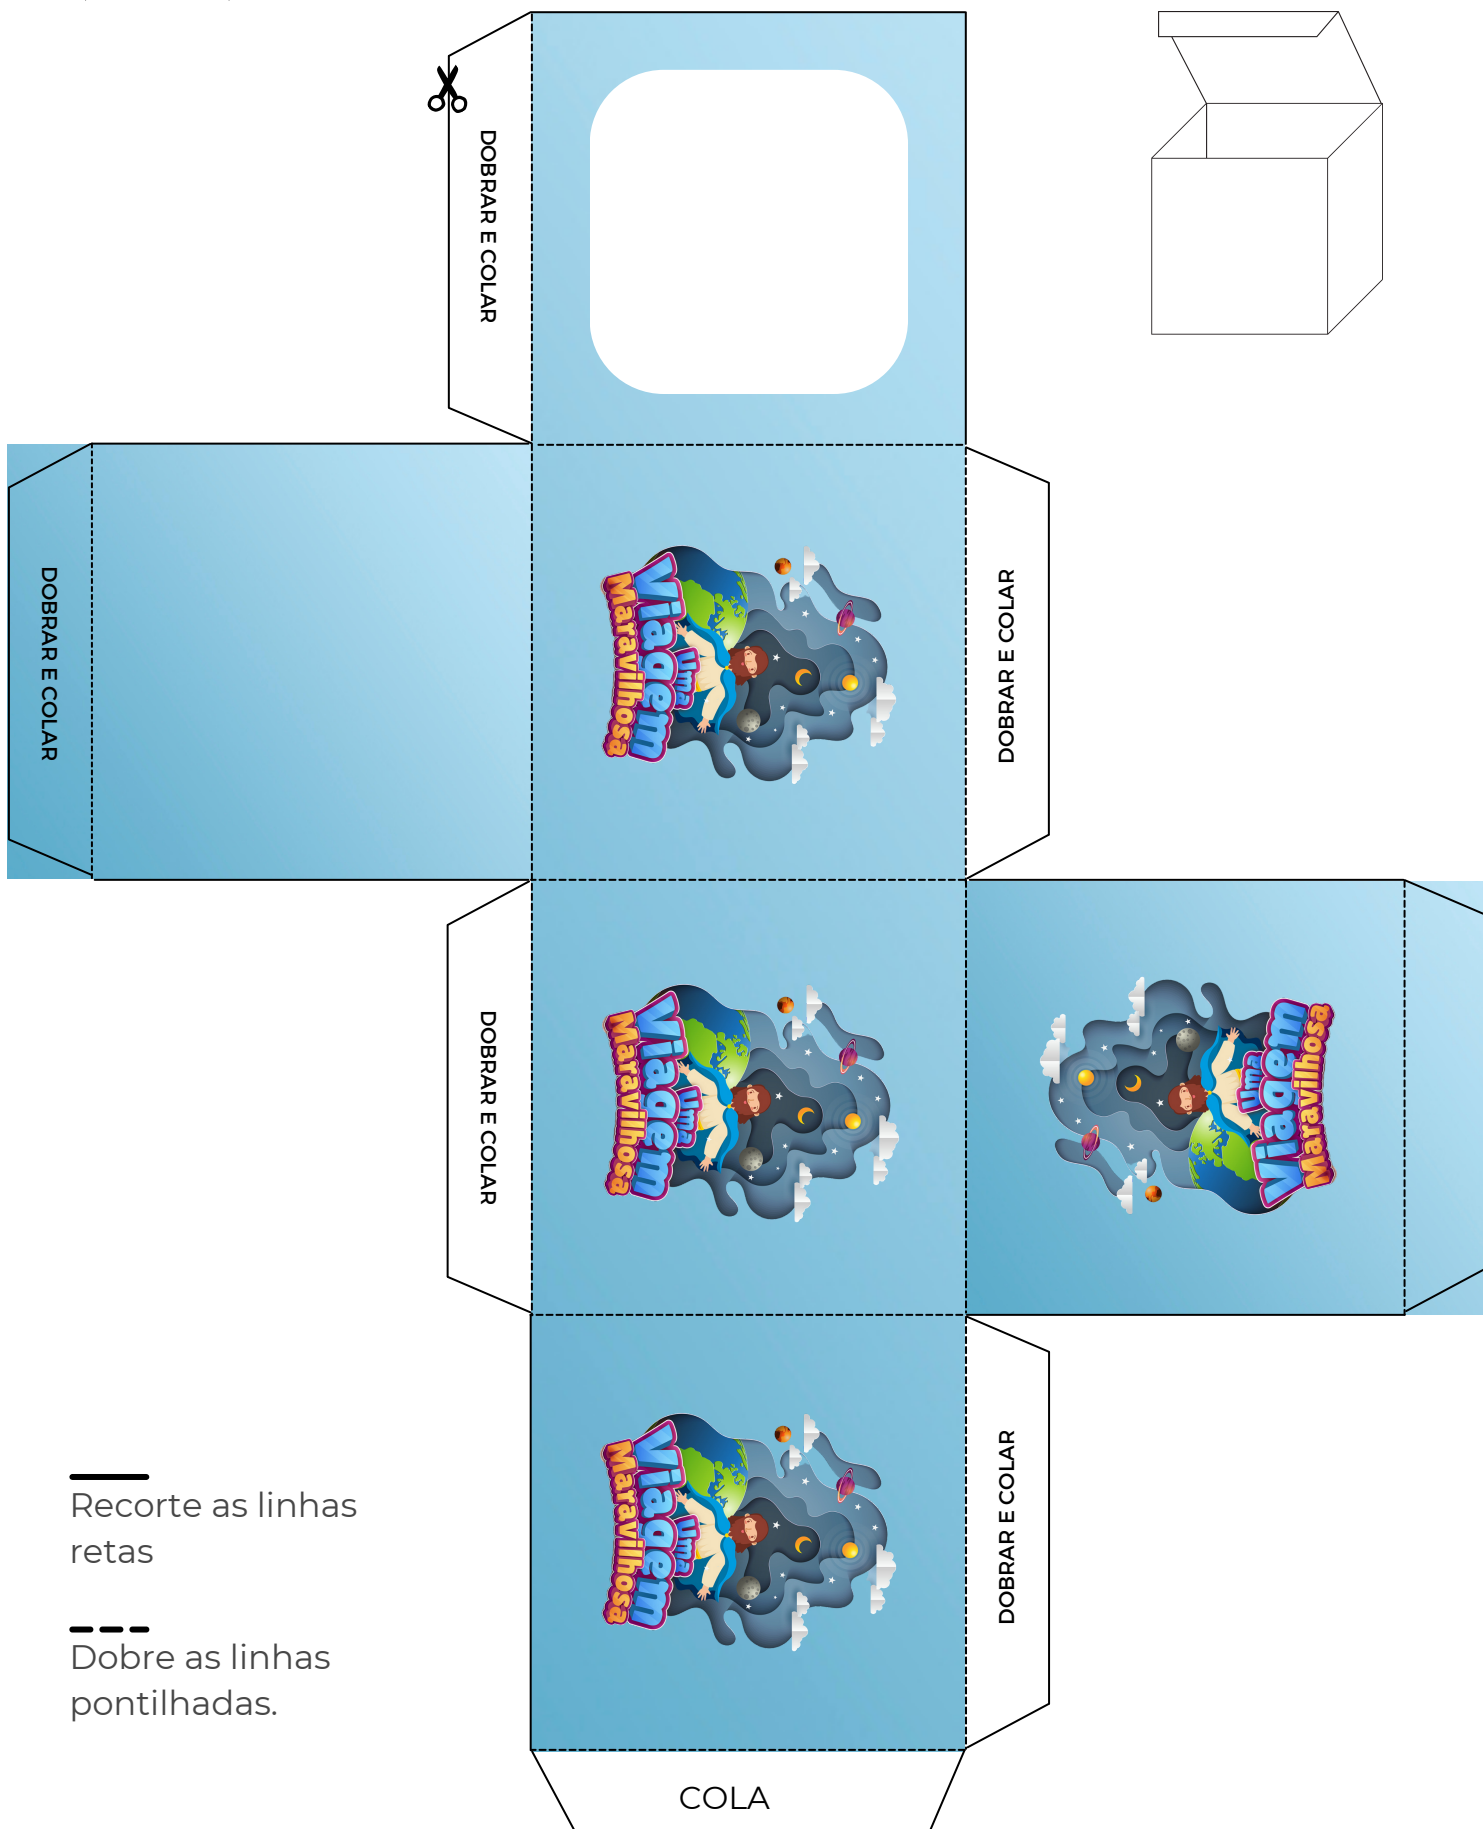

PERMANENTES

Alguns kits são permanentes, e estão disponíveis para baixar no meu site.

visualcriativo.com.br

KITS PERMANENTES

CLIQUE PARA SEGUIR
@monizesilva

CAIXINHA COM
TAMPA AVULSA

—
Recorte as linhas
retas

- - -
Dobre as linhas
pontilhadas.

CAIXINHA COM
TAMPA ACOPLADA

—
Recorte as linhas
retas

- - -
Dobre as linhas
pontilhadas.

CAIXINHA
TRIANGULO

—
Recorte as linhas
retas

Dobre as linhas
pontilhadas.

CAIXINHA BAIXA COM
TAMPA ACOPLADA

**BANDEIROLA
TIPO 2 COM LOGO**

—
Recorte as linhas
retas

Dobre as linhas
pontilhadas.

**BANDEIROLA
TIPO 2 LISA**

—
Recorte as linhas
retas

- - -
Dobre as linhas
pontilhadas.

TAG BIG
TOPO DE BOLO/FUNDO PRATO/PERSONALIZAR SACOLAS E ETC